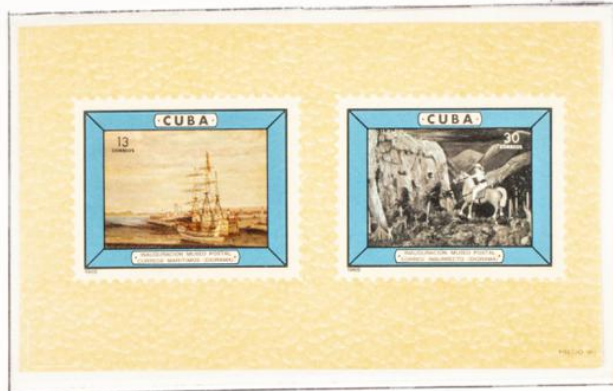

1965.- Dedicados al lanzamiento del Voshod II

Los astrónautas

Estadua

1965.- Centenario de la muerte de Abraham Lincoln

Casa natal

Monumento en Washington

Retrato

CORREO TERRESTRE

ALBUMES Y SELLOS MAJÓ
PELAYO, I. TIENDA-BARCELONA-1.
ALBUM DE SELLOS DE CUBA
HOJA N.º 17

CUBA

Inauguración del museo postal

Cuba

1965.-Año Internacional del sol en calma

2 c. amarillo, rojo, negro y azul 844	4 c. amarillo, azul, verde y carmín 846	50 c. policromo 848	
Emblema	El Globo y trayectorias	La Tierra y satélites	
	1 c. gris verde, ocre y siena rojo 843	3 c. azul claro y azul oscuro 845	30 c. policromo 847
	Tierra y Sol	Geomagnetismo	Cebate solar de observación