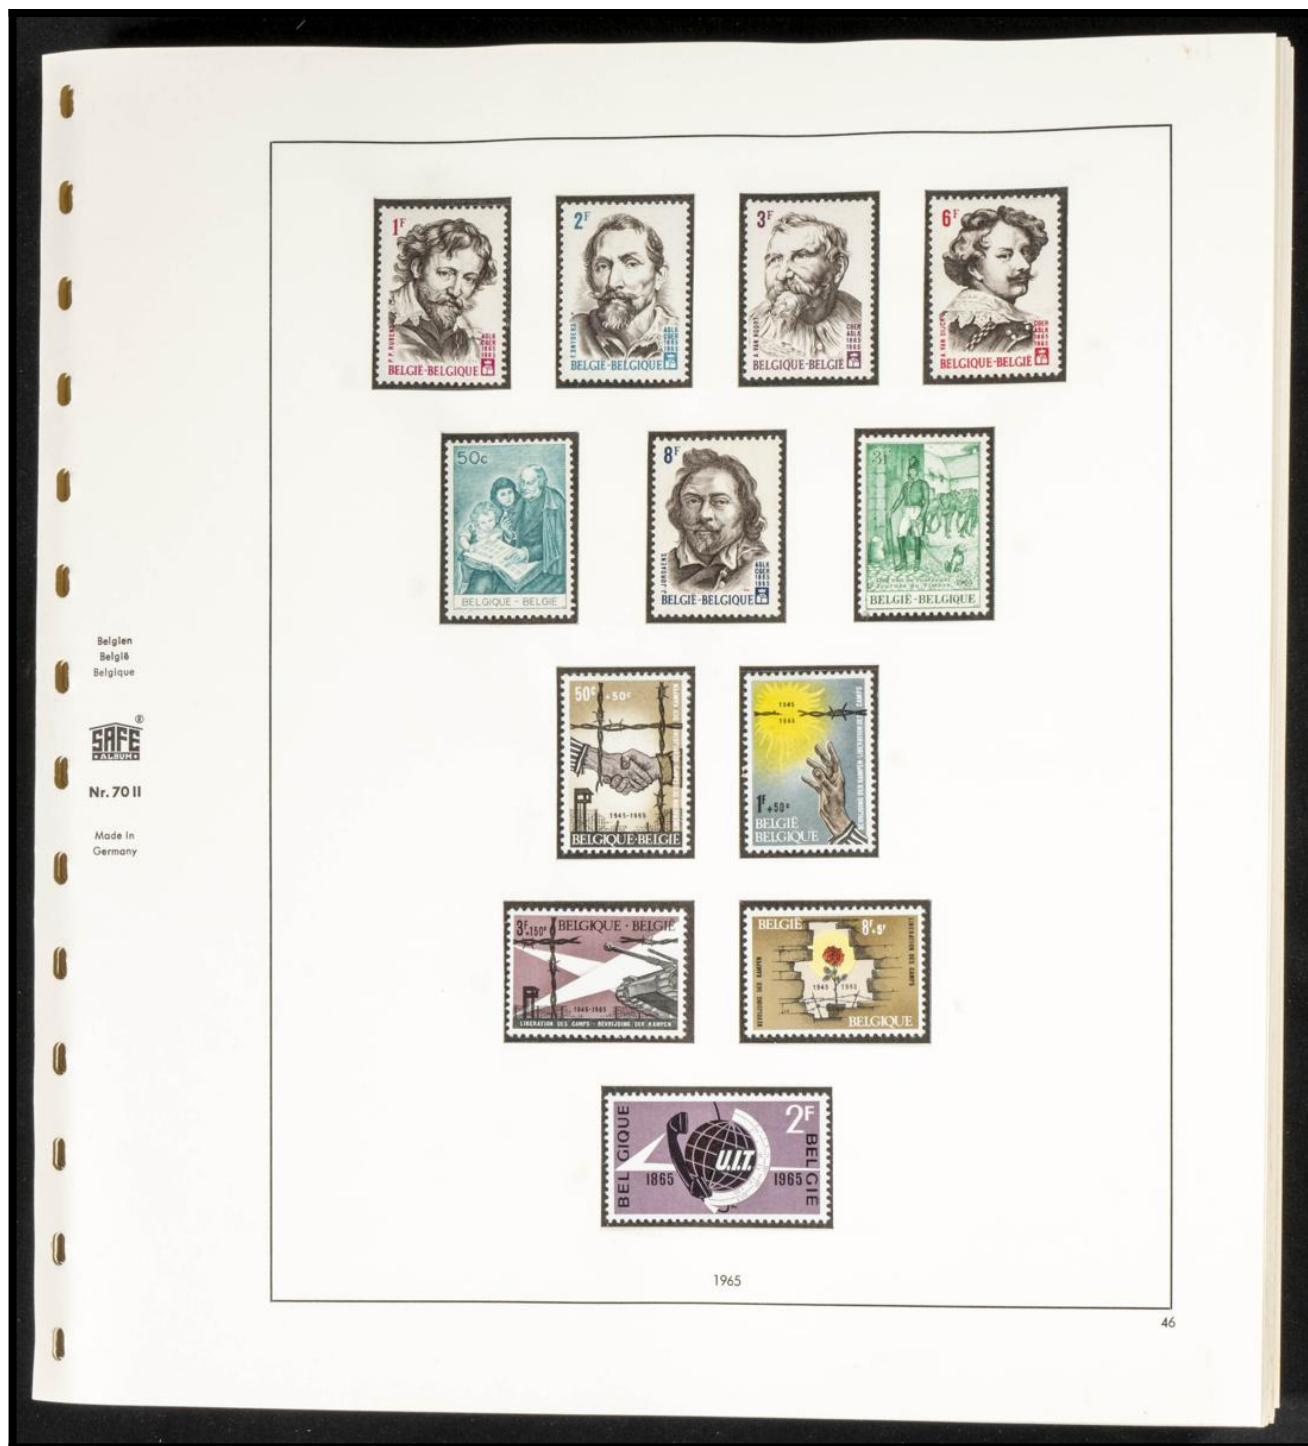

Lote: 531

Subasta Online Lotes y Colecciones #115

** (1965ca). Interesante y prácticamente completa colección de Bélgica entre 1965 y 2001, en nuevo e incluyendo series de Servicio, Paquetes Postales y Hojas bloque (montada en álbumes Safe). ALTO VALOR DE CATALOGO. A EXAMINAR.

Belgien
België
Belgique

Nr. 70 II

Made in
Germany

1965

Belgien
België
Belgique

Nr. 70 II

Made in
Germany

1965