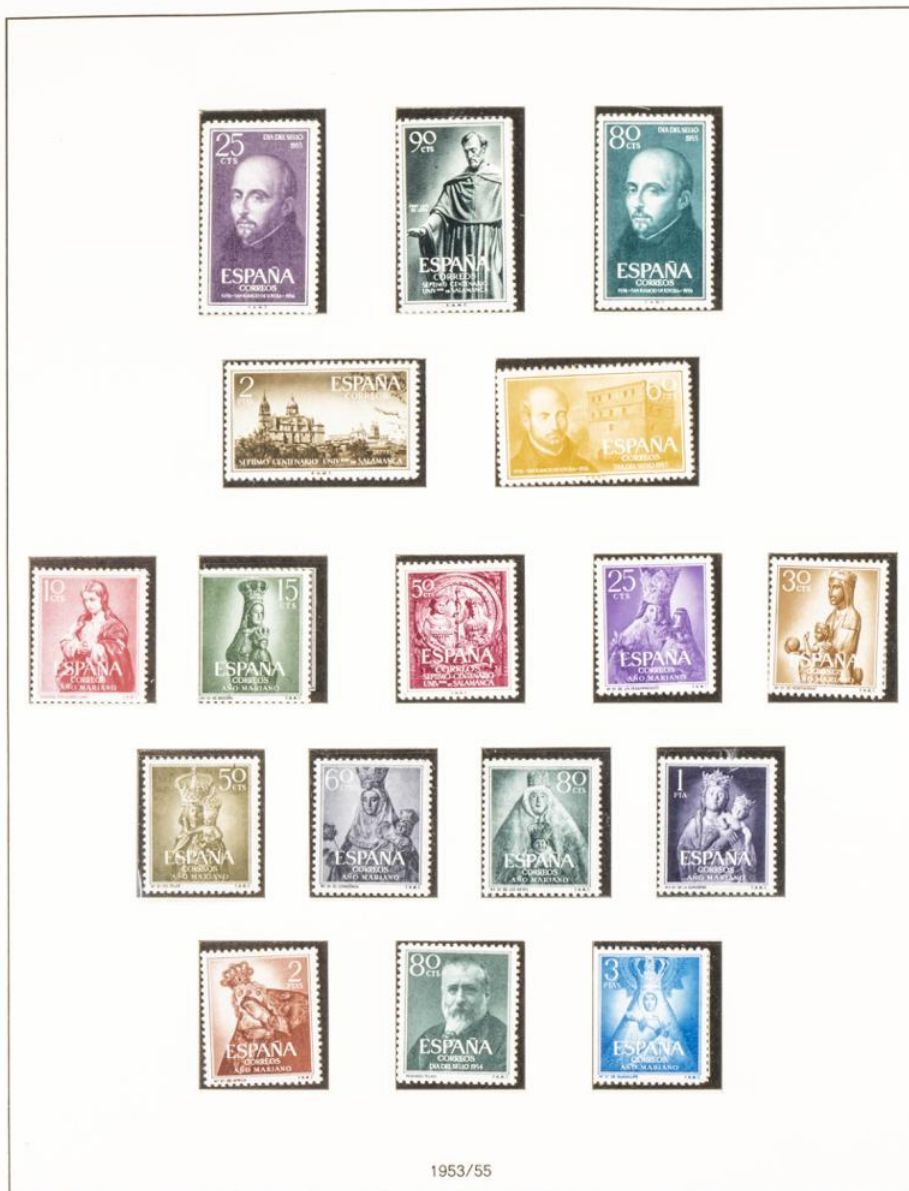

Lote: 235

Subasta Online Lotes y Colecciones #115

** (1950ca). Interesante colección entre 1950 y 1989, en nuevo y sin fijasellos, a falta del Caudillo a Canarias sin número y terrestres, incluye Centenario, "Legazpi y Sorolla" y Caudillo a Canarias sin número (numeración lavada y goma no original). ALTO VALOR DE CATALOGO. A EXAMINAR.

Spanien
Spain
Espagne

Nr. 224

Made in
Germany

1948/50

B

Spanien
Spain
Espagne

Nr. 225

Made in
Germany

1951/54

Spanien
Spain
Espagne

Nr. 225

Made in
Germany

1951/54

Spanien
Spain
Espagne

Nr. 225

Made in
Germany