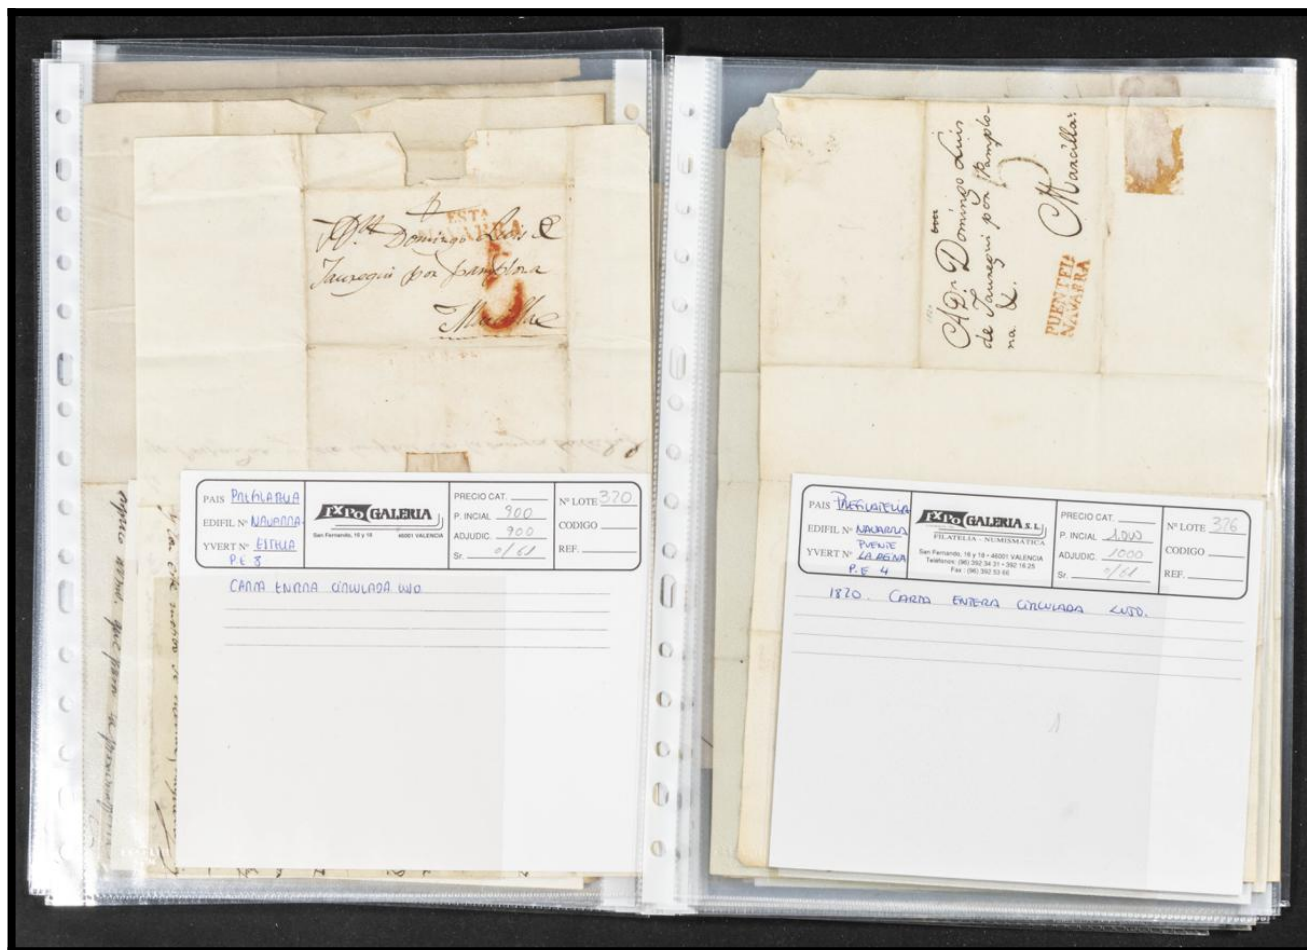

Lote: 152

Subasta Online Lotes y Colecciones #115

SOBRE (1815ca). Interesantísimo conjunto o proyecto de colección temática sobre El Camino de Santiago y Año Santo Compostelano incluyendo prefilatelia, cartas circuladas, Sobres de Primer Día, series completas entre 1815 y 2000, muchos matasellos y marcas especiales, así como mucha información (revistas, folletos, mapas, etc) sobre El Camino, monumentos o paisajes relativos a él (ideal para el comienzo de una colección). A EXAMINAR.

*ESTA
D. Domingo Luis
de Saragosa por Pamplona
na. X.*

*ESTA
D. Domingo Luis
de Saragosa por Pamplona
na. X.*

PUERTO NAVARRA

PAIS PAUTABWA	FOTOS GALERIA <small>San Fernando, 16 y 18 40021 VALENCIA</small>	PRECIO CAT. _____	Nº LOTE 370
EDIFIL N.º NAUENNA		P. INICIAL 900	CODIGO _____
YVERT N.º ETIWA		ADJUDIC. 900	REF. _____
P. E. 3		Sr. 1/1	

CARA ENTRA CUBIADA WAO

PAIS DESLATEWA	FOTOS GALERIA <small>FIATILLEN - SI-MISSISSIPPIA San Fernando, 16 y 18 - 40021 VALENCIA Teléfono: (96) 362 54 21 - 362 16 25 Fax: (96) 362 53 02</small>	PRECIO CAT. _____	Nº LOTE 376
EDIFIL N.º ABORUWA		P. INICIAL 1000	CODIGO _____
YVERT N.º LALREWA		ADJUDIC. 1000	REF. _____
P. E. 4		Sr. 1/1	