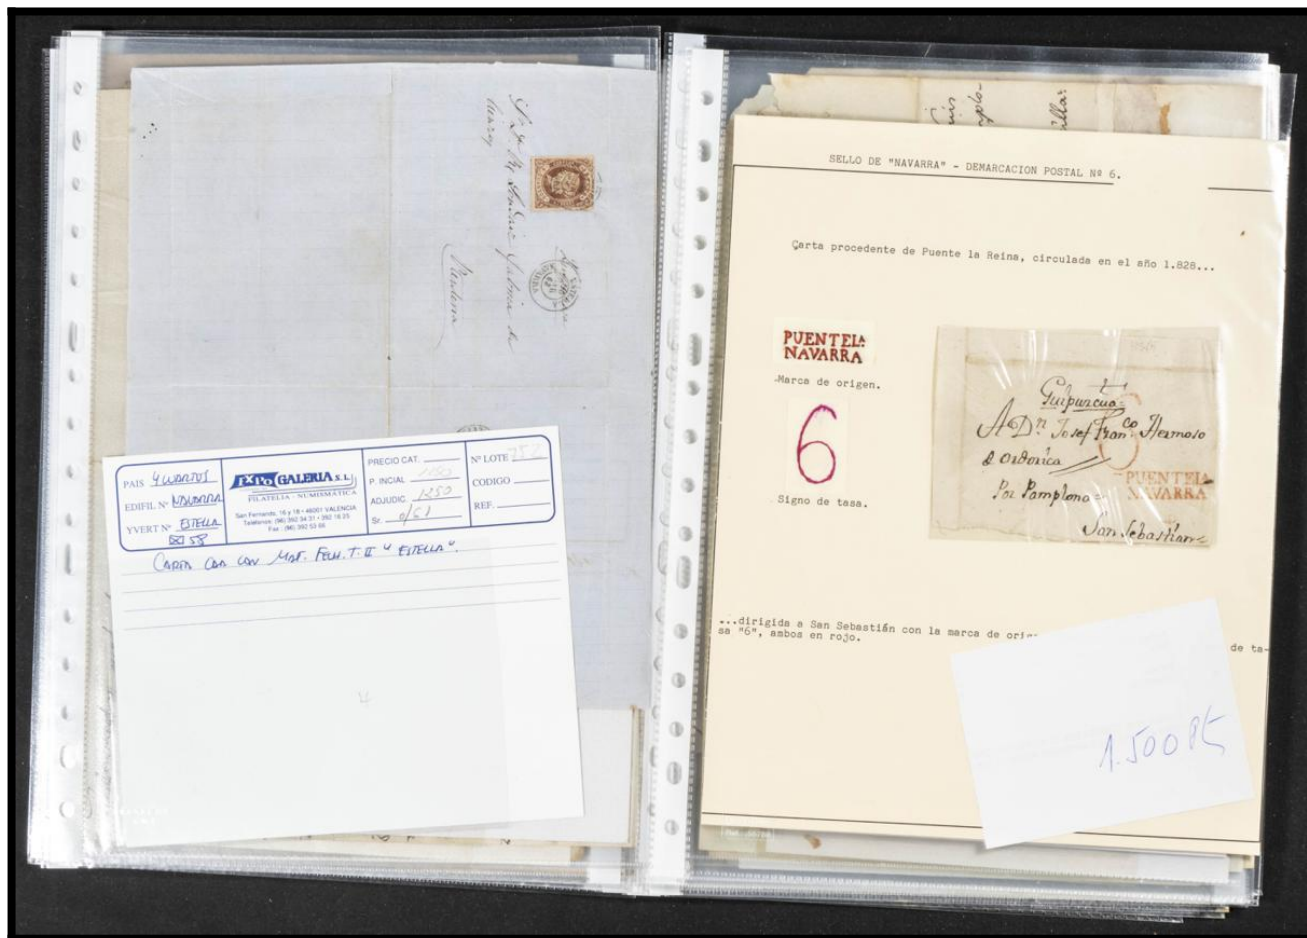

Lote: 152

Subasta Online Lotes y Colecciones #115

SOBRE (1815ca). Interesantísimo conjunto o proyecto de colección temática sobre El Camino de Santiago y Año Santo Compostelano incluyendo prefilatelia, cartas circuladas, Sobres de Primer Día, series completas entre 1815 y 2000, muchos matasellos y marcas especiales, así como mucha información (revistas, folletos, mapas, etc) sobre El Camino, monumentos o paisajes relativos a él (ideal para el comienzo de una colección). A EXAMINAR.

*ESTA
D. Domingo Luis
de Saragosa por Pamplona
na. X.*

*ESTA
D. Domingo Luis
de Saragosa por Pamplona
na. X.*

PUERTO NAVARRA

PAIS PAUTABWA	FOTOS GALERIA <small>San Fernando, 16 y 18 40021 VALENCIA</small>	PRECIO CAT. _____	Nº LOTE 370
EDIFIL N.º NAUENNA		P. INICIAL 900	CODIGO _____
YVERT N.º ETIWA		ADJUDIC. 900	REF. _____
P. E. 3		Sr. 1/1	

CARA ENTRA CUBIADA WAO

PAIS DESLATEWA	FOTOS GALERIA <small>FIATILLEN - SI-MISSISSIPPIA San Fernando, 16 y 18 - 40021 VALENCIA Teléfono: (96) 362 54 21 - 362 16 25 Fax: (96) 362 53 02</small>	PRECIO CAT. _____	Nº LOTE 376
EDIFIL N.º ABORUWA		P. INICIAL 1000	CODIGO _____
YVERT N.º LALREWA		ADJUDIC. 1000	REF. _____
P. E. 4		Sr. 1/1	