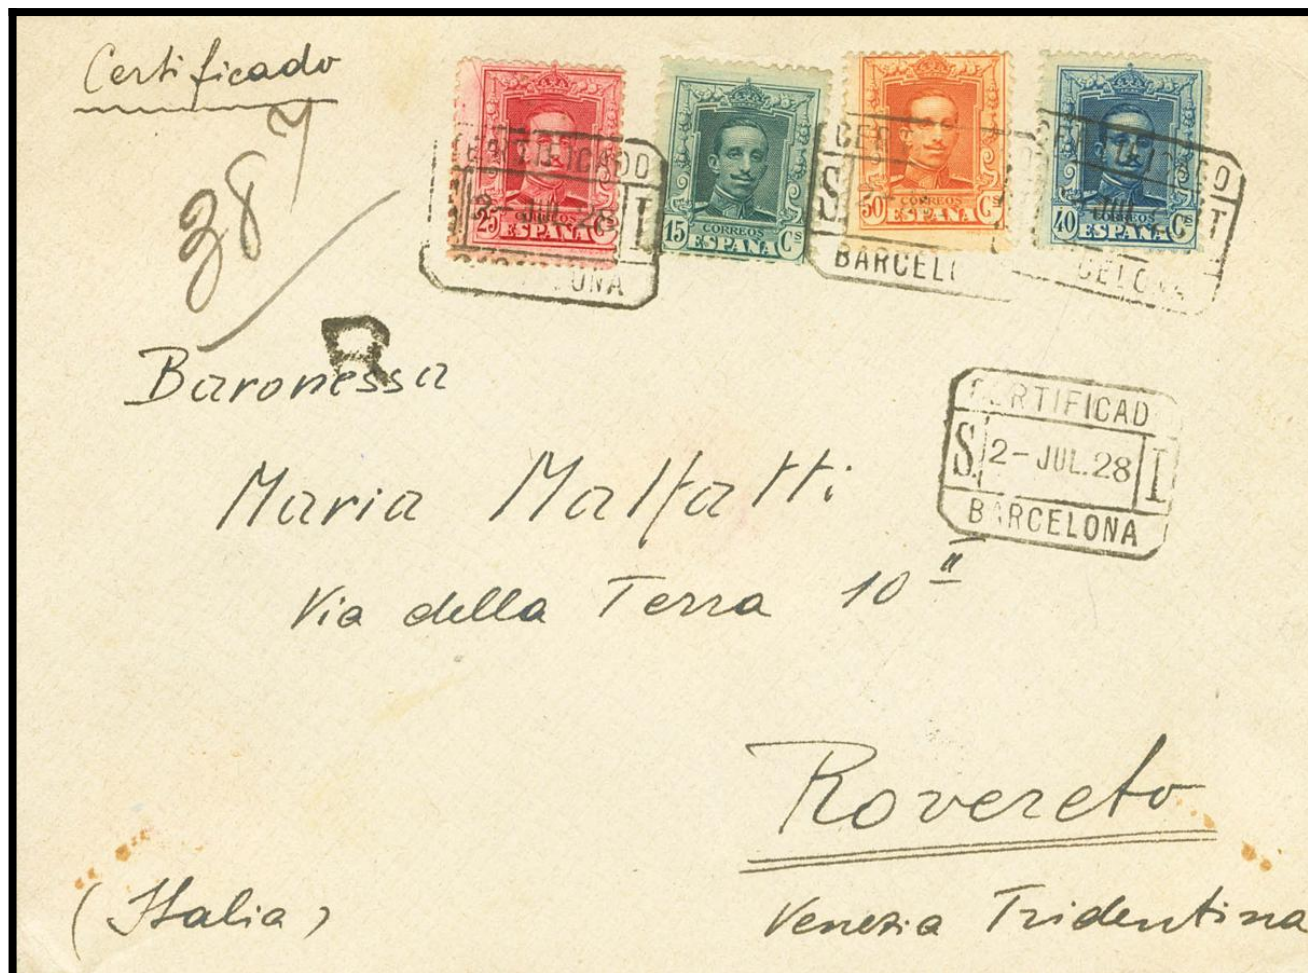

Lote: 560

Subasta Online Sellos España y Colonias #114

SOBRE 315, 317, 319, 320. 1928. 15 cts azul, 25 cts rojo carmín, 40 cts azul y 50 cts naranja. Certificado de BARCELONA a ROVERETO (ITALIA). Al dorso llegada. MAGNIFICA.