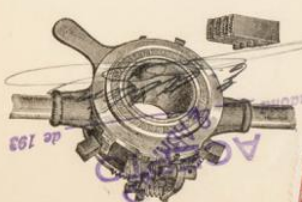

valor de mi fin. 23 feb. 1935

A *S. Bruto Allen* B. E. DE C. DE MIGUEL MATEU
Industria 089075 - 1 ABR 1935
Valladolid VALLADOLID SIN GASTOS

ESPAÑA

TIMBRES PARA CHEQUES

1935-38.- Timbre para Cheques. Escudo con corona Mural en la parte central rodeada de laureles, en la superior la palabra Cheques y en la inferior el valor. Aprobado por orden del 17 de Diciembre de 1938