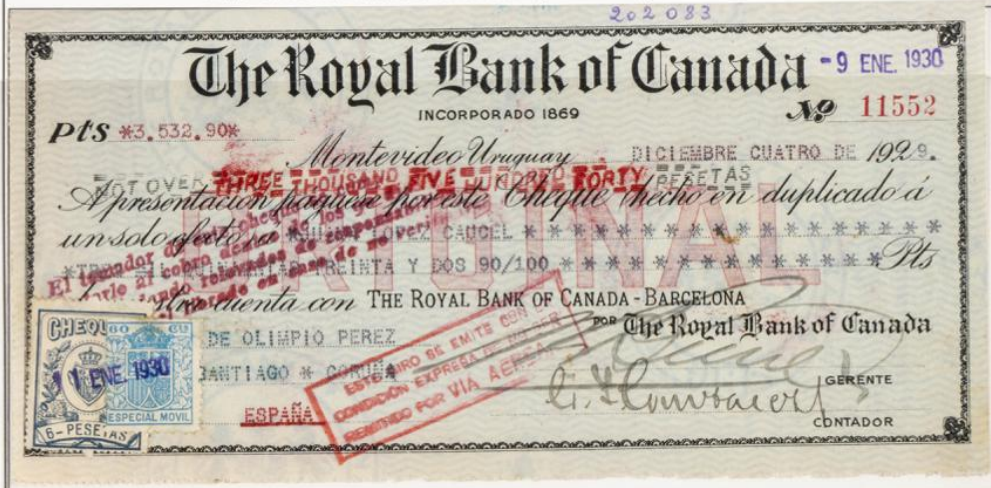

ESPAÑA
TIMBRES PARA CHEQUES

1926.- Sellos de 1920 Timbre para Cheques. Escudo Real en la parte central rodeada de laureles, en la superior la palabra Cheques y en la inferior el valor, nuevos valores modificados por la Ley de Timbre del Estado. Decreto 11 de Mayo de 1926. Numeración en el reverso. Impresos en Litografía. Dentado 13 1/2

Cheque emitido en Montevideo el 4 de Diciembre de 1929. Sello de Cheques de 6 pts clase 4ª azul y especial Móvil 60 cts azul.