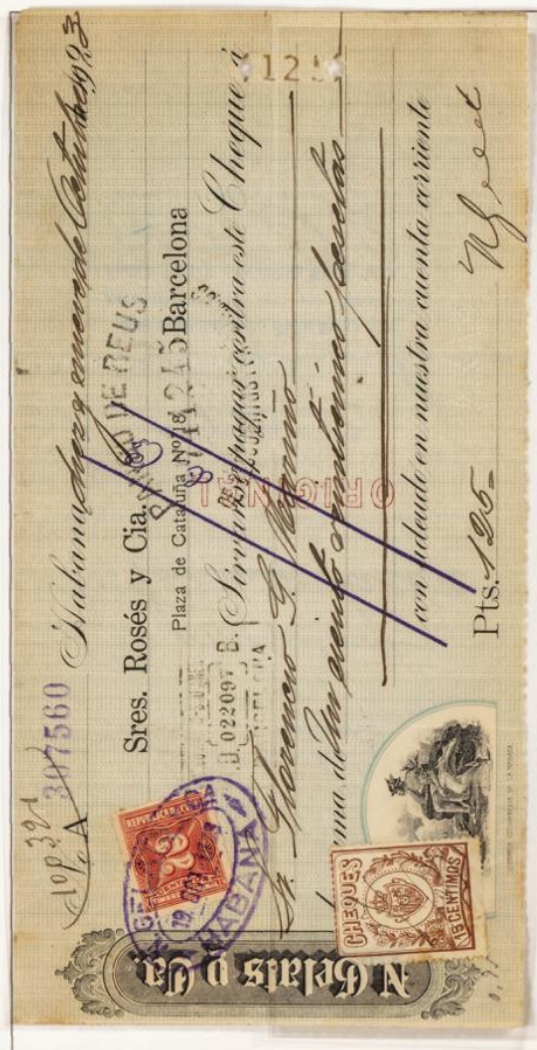

ESPAÑA

TIMBRES PARA CHEQUES

1920 .- Timbre para Cheques. Escudo Real en la parte central rodeada de laureles, en la superior la palabra Cheques y en la inferior el valor.
 NUMERACION A 000.000

Sin numeración

TIMBRES PARA CHEQUES

1920 - Timbre para Cheques. Escudo Real en la parte central rodeada de laureles, en la superior la palabra Cheques y en la inferior el valor.

20 cts Negro

Sin Numeración en el reverso

ESPAÑA

TIMBRES PARA CHEQUES

1928.- Timbre de 1918 para Cheques. Escudo Real en la parte central rodeada de laureles, en la superior la palabra Cheques y en la inferior el valor

Letra de cambio emitida en Barcelona 19 de Octubre de 1923 por importe de 125 pts. Timbrado mixto con un sello de Cheques de España. Marrón de 15 cts. Y sellos de Cuba de 2 centavos color Rojo.

ESPAÑA

TIMBRES PARA CHEQUES

1926. - Sellos de 1920 Timbre para Cheques. Escudo Real en la parte central rodeada de laureles, en la superior la palabra Cheques y en la inferior el valor, nuevos valores modificados por la Ley de Timbre del Estado. Decreto 11 de Mayo de 1926. Numeración en el reverso. Impresos en Litografía. Dentado 13 ½