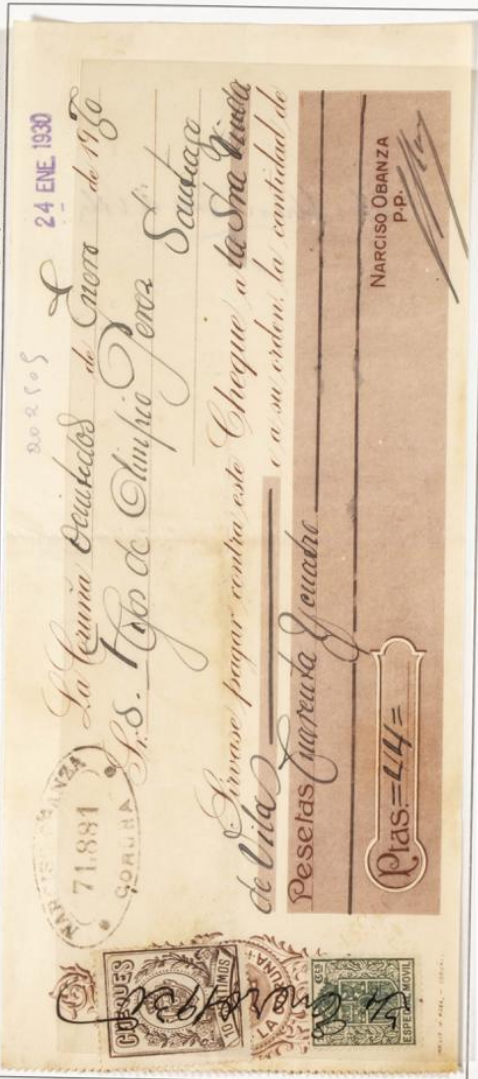

TIMBRES PARA CHEQUES

1926 - Timbre para Cheques. Escudo Real en la parte central rodeada de laureles, en la superior la palabra Cheques y en la inferior el valor.

Cheque emitido en La Coruña el 22 de Enero 1930. Sello de Cheques de 10 cts. y especial móvil de 15 cts.