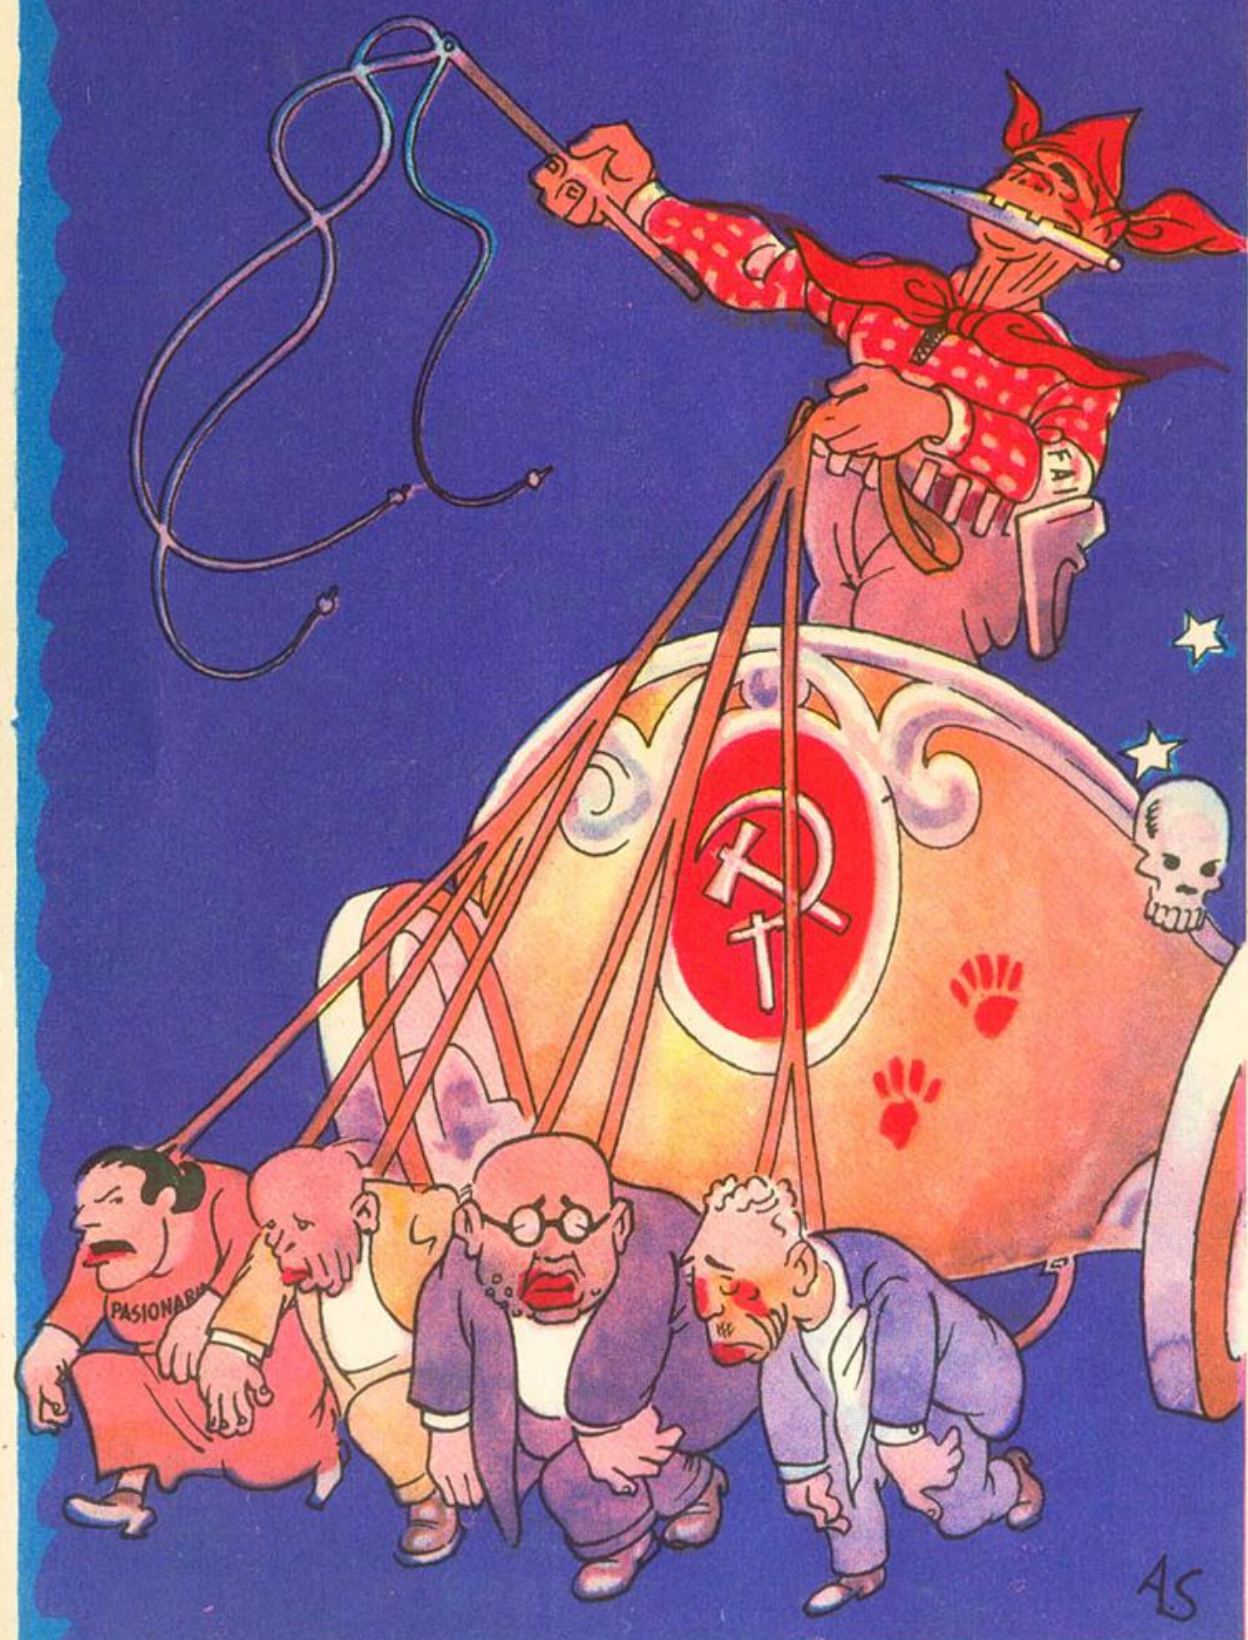

# Lote: 1383

## Subasta Online Sellos España y Colonias #114

(\*) 1938. Tarjeta Postal Ilustrada Sátiras Antimarxistas EL CARRO DE LAS ESENCIAS DEMOCRATICAS. MAGNIFICA Y RARA. (Allepuz 528)

*El Carro de las esencias democráticas*