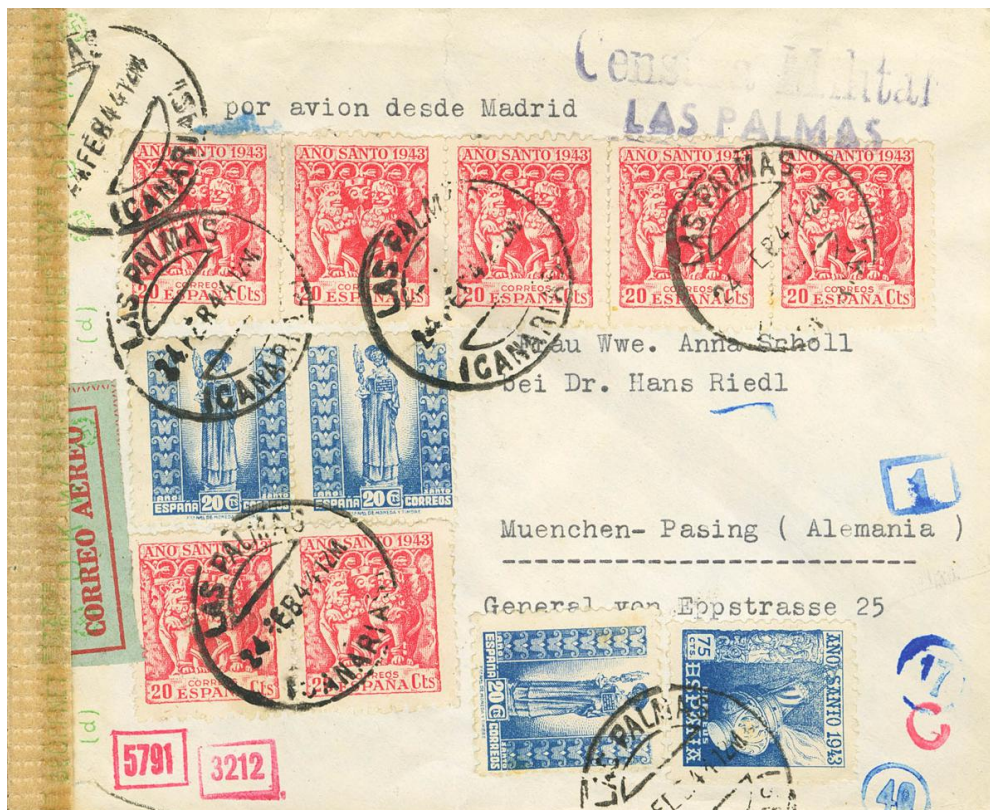

Lote: 1070

Subasta Online Sellos España y Colonias #114

SOBRE 964. 1944. 20 cts azul, diversos valores. Correo Aéreo LAS PALMAS a PASING-OBERMENZING (ALEMANIA). En el frente llegadas. MAGNIFICA Y ESPECTACULAR.

WALTER SCHOLL
Las Palmas de Gran Canaria
MIGUEL ANGEL 20
(Telera Alta)