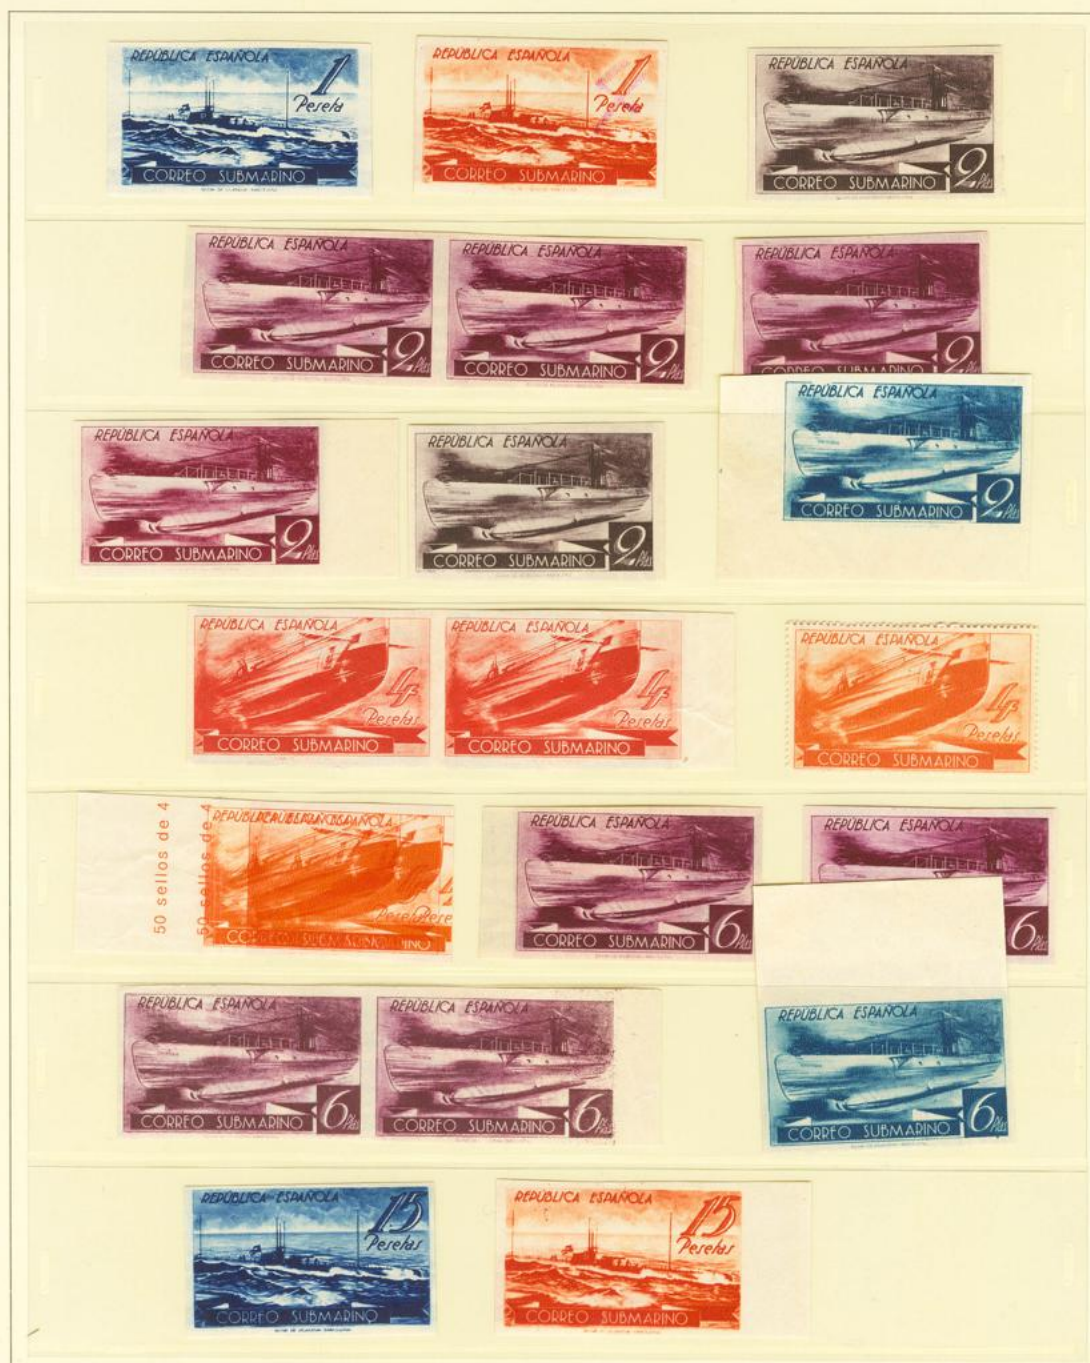

# Lote: 873

## Subasta Online Sellos España y Colonias #113

(\* ) 1938. Interesante conjunto de la serie Submarino, todos los sellos SIN DENTAR, COLORES CAMBIADOS e IMPRESO SOBRE MACULATURAS, incluye alguna variedad. IMPRESCINDIBLE A EXAMINAR.

Muestra 000013

FE  
di

Muestra 000012

Muestra 000041

CORREO SUBMARINO