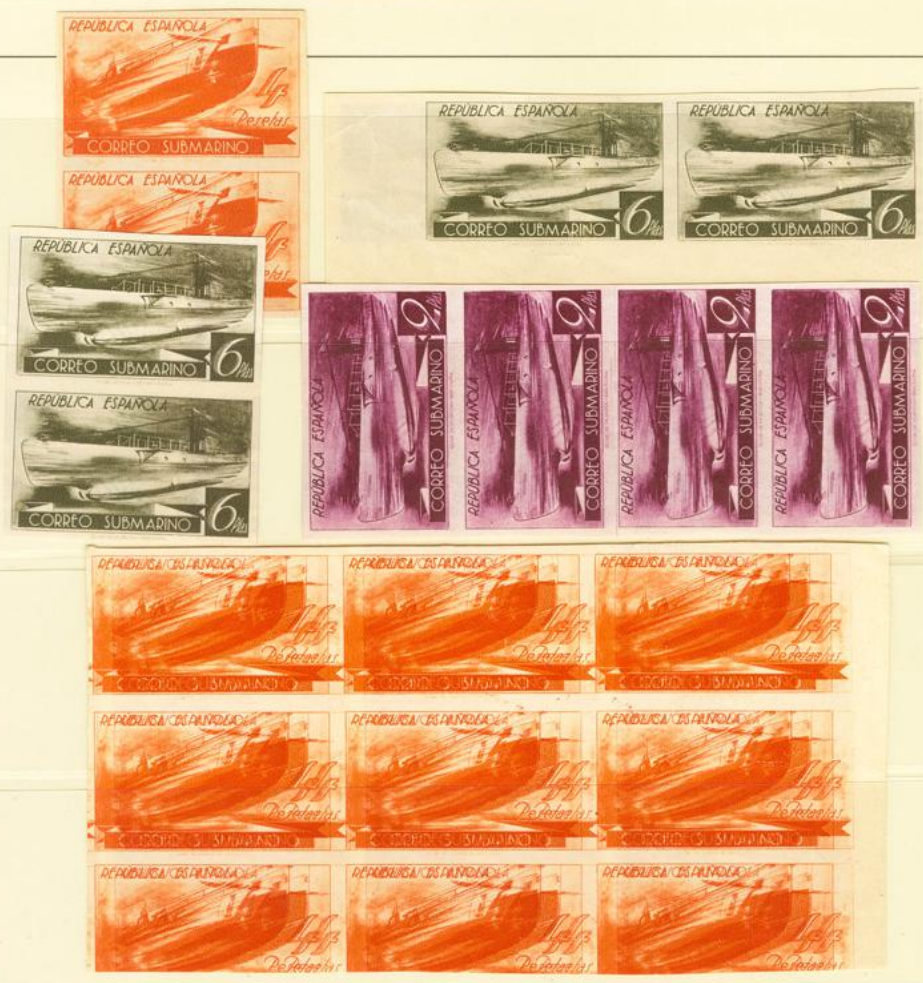

# Lote: 873

## Subasta Online Sellos España y Colonias #113

(\*) 1938. Interesante conjunto de la serie Submarino, todos los sellos SIN DENTAR, COLORES CAMBIADOS e IMPRESO SOBRE MACULATURAS, incluye alguna variedad. IMPRESCINDIBLE A EXAMINAR.

Muestra 000013

FE  
di

Muestra 000012

Muestra 000041

CORREO SUBMARINO