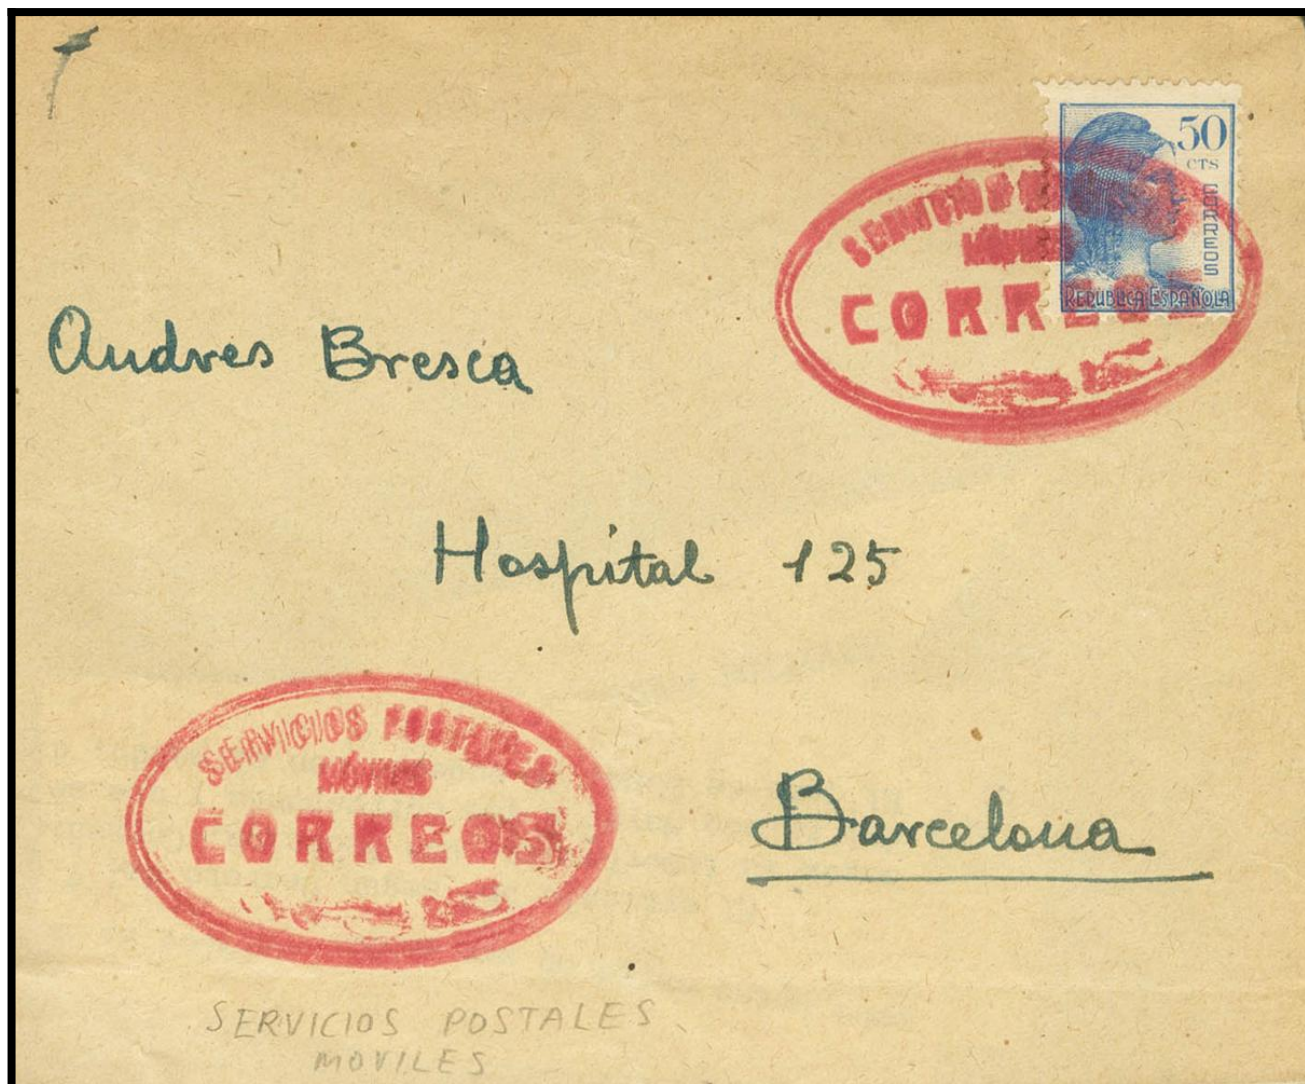

# Lote: 1287

## Subasta Online Sellos España y Colonias #113

SOBRE (1938ca). 50 cts azul. Dirigida a BARCELONA. Matasello SERVICIOS POSTALES / MOVILES / CORREOS, en rojo. MAGNIFICA.

Remite. of Alcega. E. M. 2da Seccion - Informacion  
Cuartel General Base 8. C.C. 18