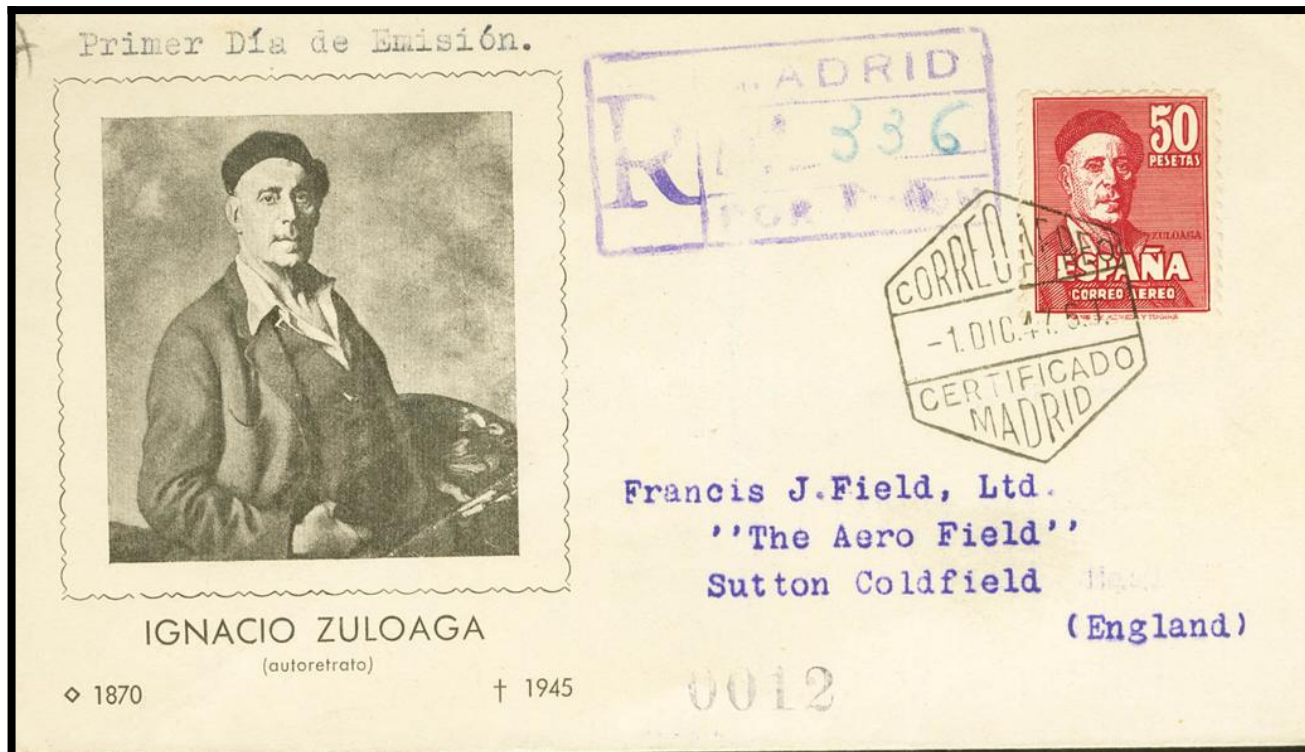

Lote: 1157

Subasta Online Sellos España y Colonias #113

SOBRE 1015/16. 1947. Serie completa. Sobres de Primer Día (el sobre de Falla tiene una fotocopia con la cara de Manuel de Falla adherida tapando el dibujo de Zuloaga). MAGNIFICOS. Edifil 2024: 415 Euros

Manuel de Falla
Dibujo de Vázquez Díaz