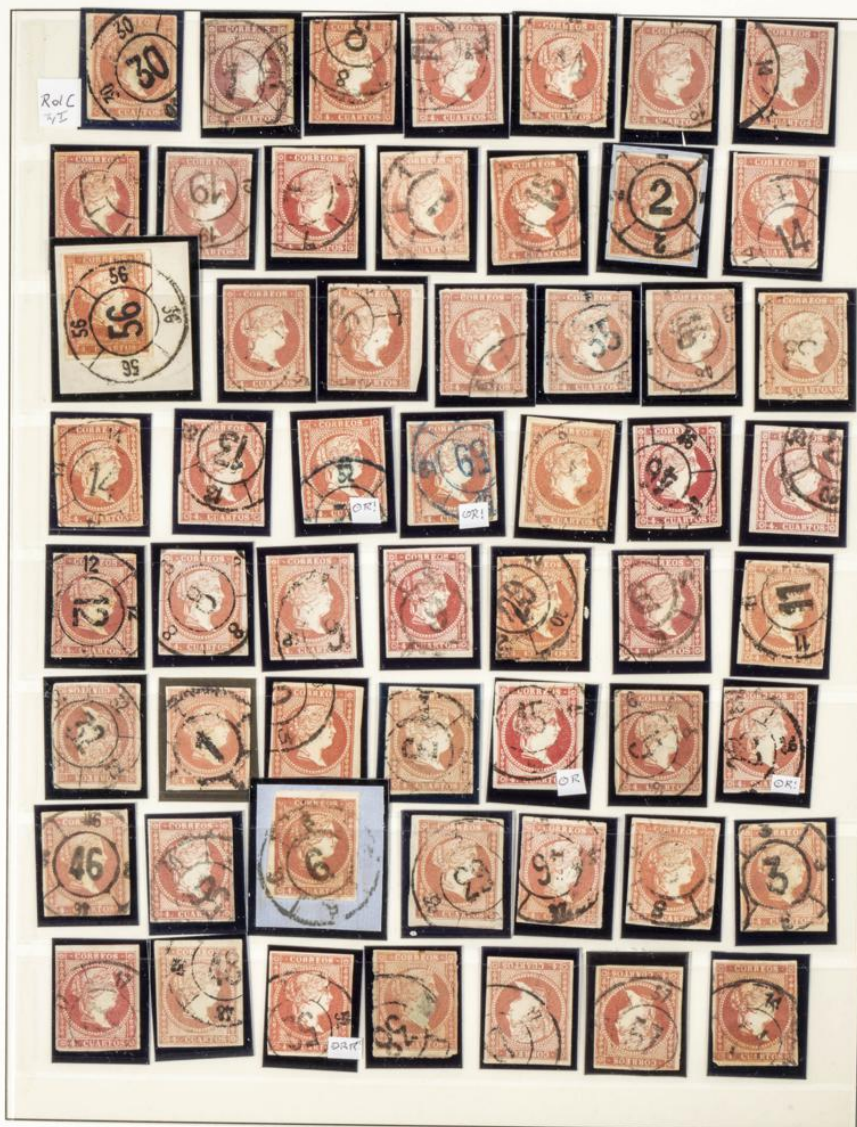

Lote: 849

Subasta Online Lotes y Colecciones #112

Espectacular conjunto-colección especializado de la emisión de 1855 sin filigrana con sellos nuevos (excepto 2 cuartos), grandes bloques nuevos y usados, variedades de cliché o de color, matasellos diversos (R. Carreta, pluma, parrillas en tinta, fechadores, ambulantes, etc), así como matasellos diversos, alguno especial. IMPRESCINDIBLE EXAMINAR.

Nr. 802 700

Made in Germany

Nr. 802 800

Made in Germany

Nr. 802 800

Made in Germany