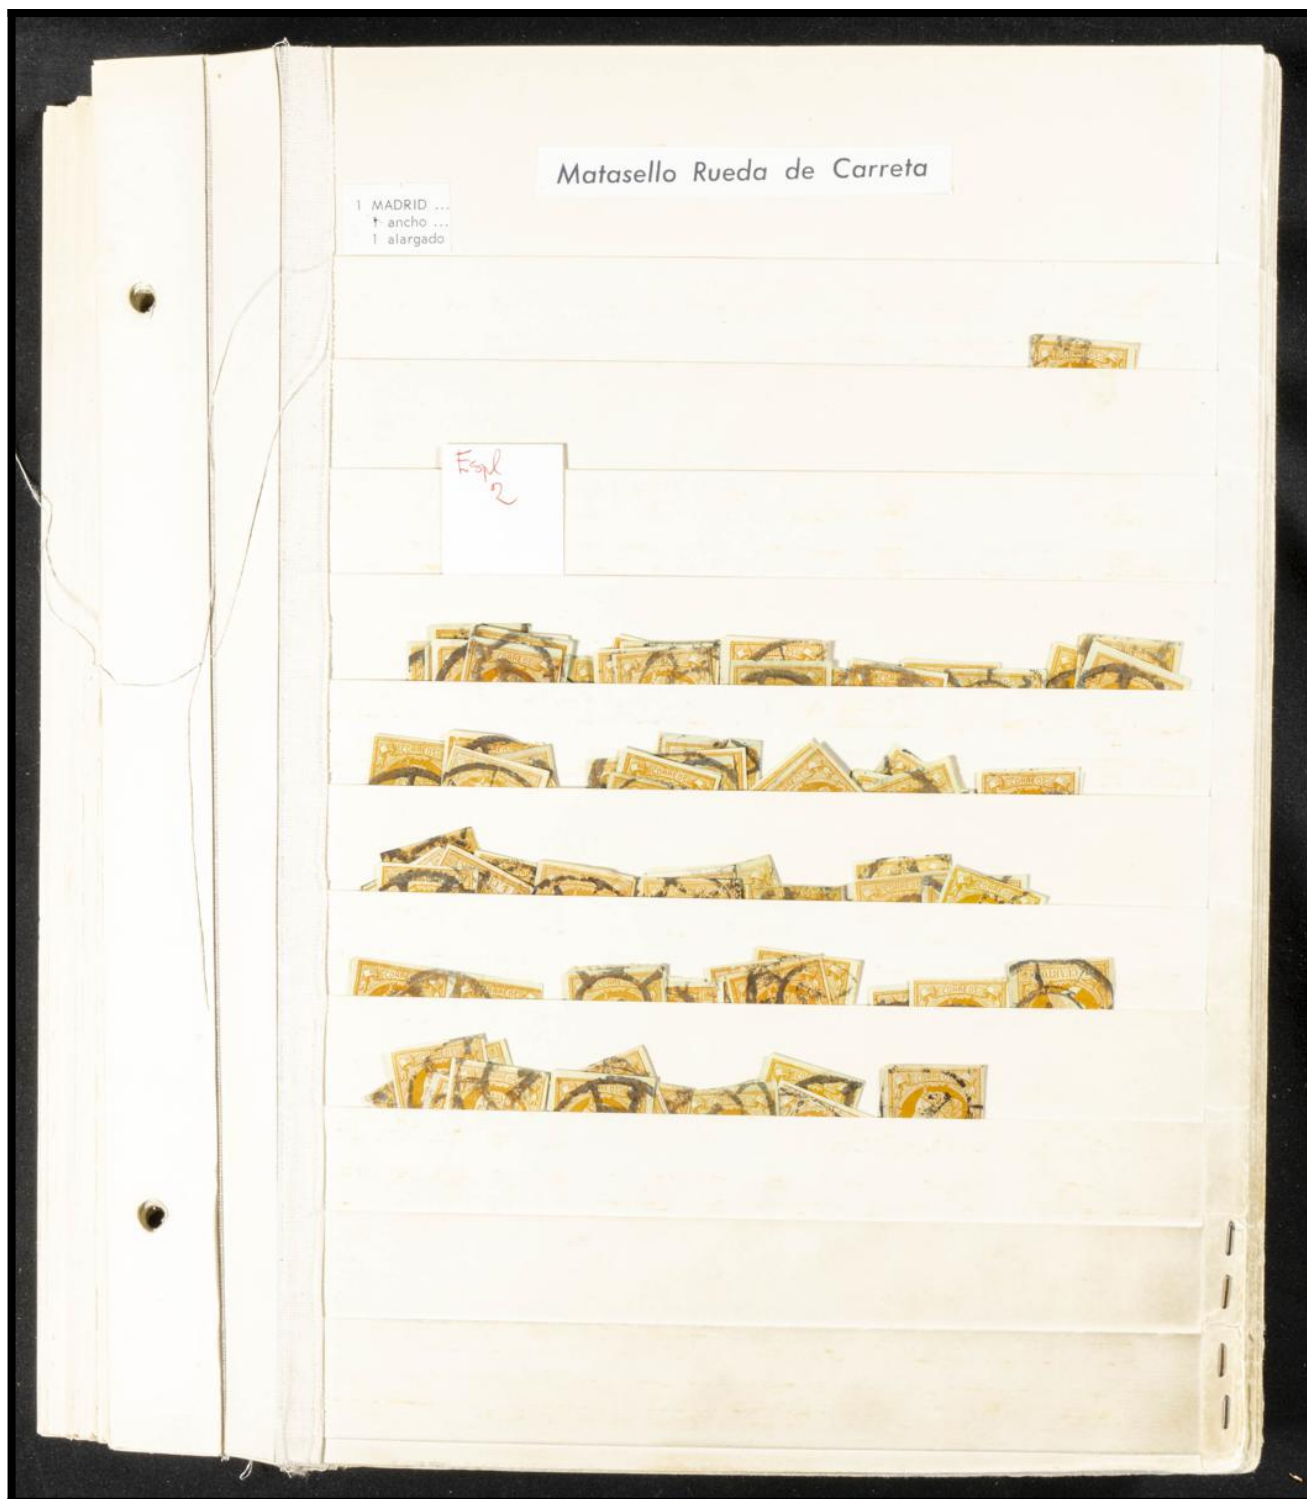

# Lote: 825

## Subasta Online Lotes y Colecciones #112

Espectacular conjunto de centenares de sellos (más de mil) del 4 cuartos naranja de 1860 con matasellos tipo carreta y fechador, organizados por poblaciones (estampaciones buenas por norma general). A EXAMINAR.

3 CADIZ .....  
3 delgado .....  
color azul gris

4 CORUNA ... ..  
color negro gris  
papel blanco ...  
papel azulado ...

5 GRANADA ... ..  
5 ancho ... ..  
papel blanco  
papel azulado

6 MALAGA ... ..  
6 delgado ... ..  
algo calcado dorso  
papel blanco ... ..  
papel azulado ... ..

7 SEVILLA ... ..  
7 delgado ... ..  
algo calcado dorso  
papel blanco ... ..  
papel azulado ... ..

8 VALENCIA ... ..  
8 delgado ... ..  
algo calcado dorso  
papel blanco ... ..  
papel azulado ... ..