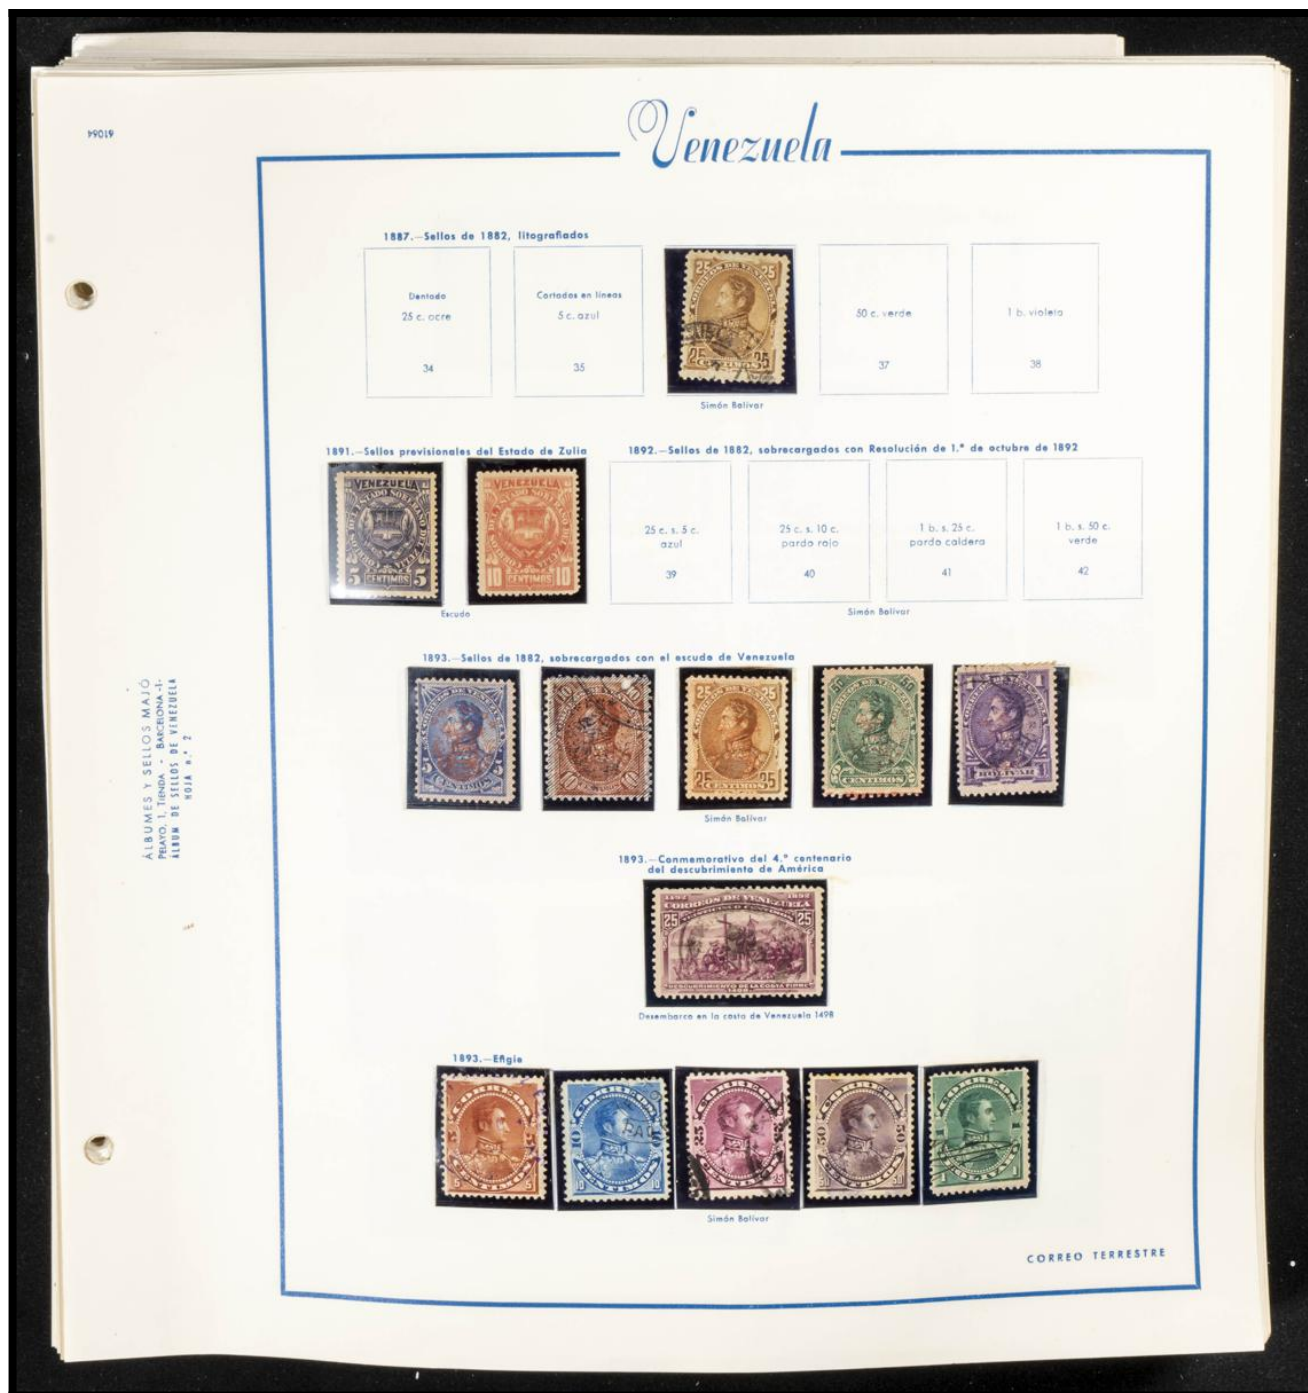

Lote: 748

Subasta Online Lotes y Colecciones #112

**/º (1882ca). Interesante y muy completa colección de Venezuela entre 1882 y 1977, en usado e incluyendo la mayoría de series y minipliegos emitidos entre 1980 y 1998, en nuevo. ALTO VALOR DE CATALOGO. A EXAMINAR.