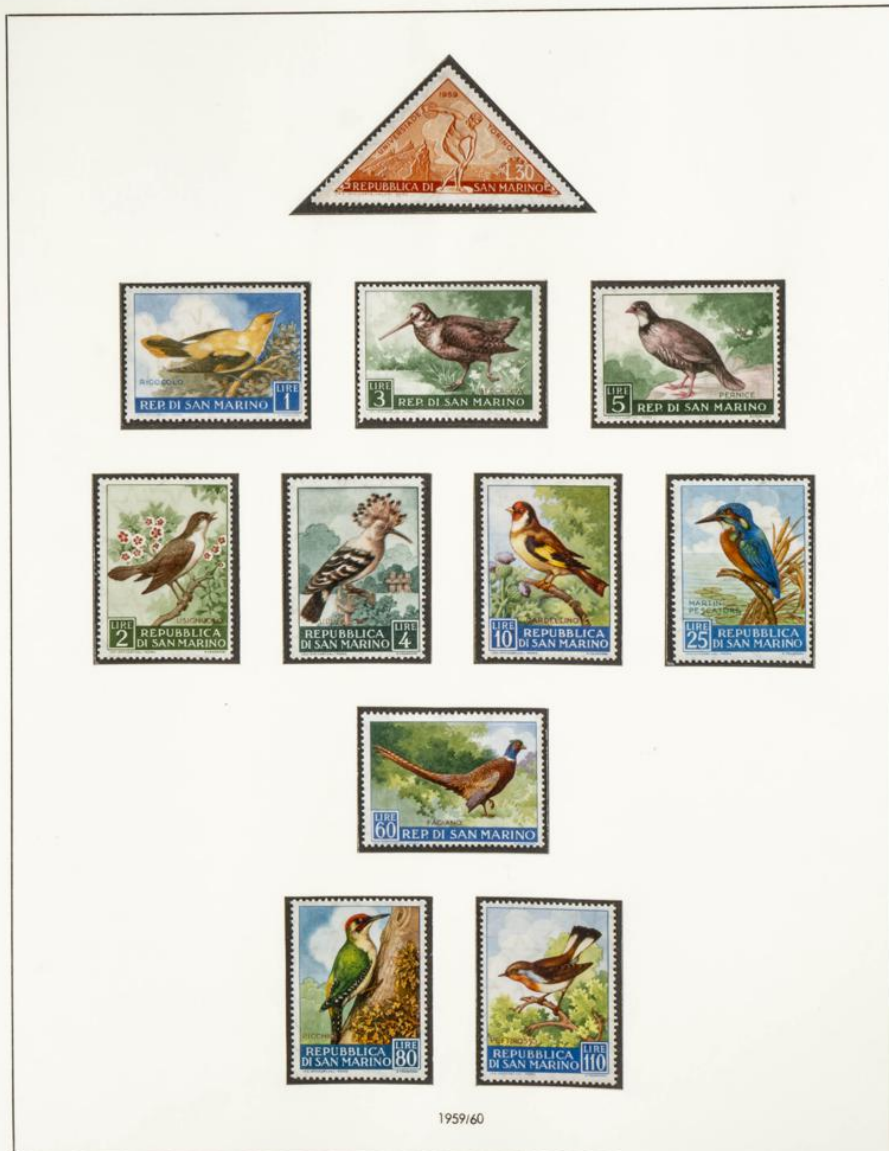

San Marino
Saint-Marin

Nr. 45 II

Made In
Germany

1959/60