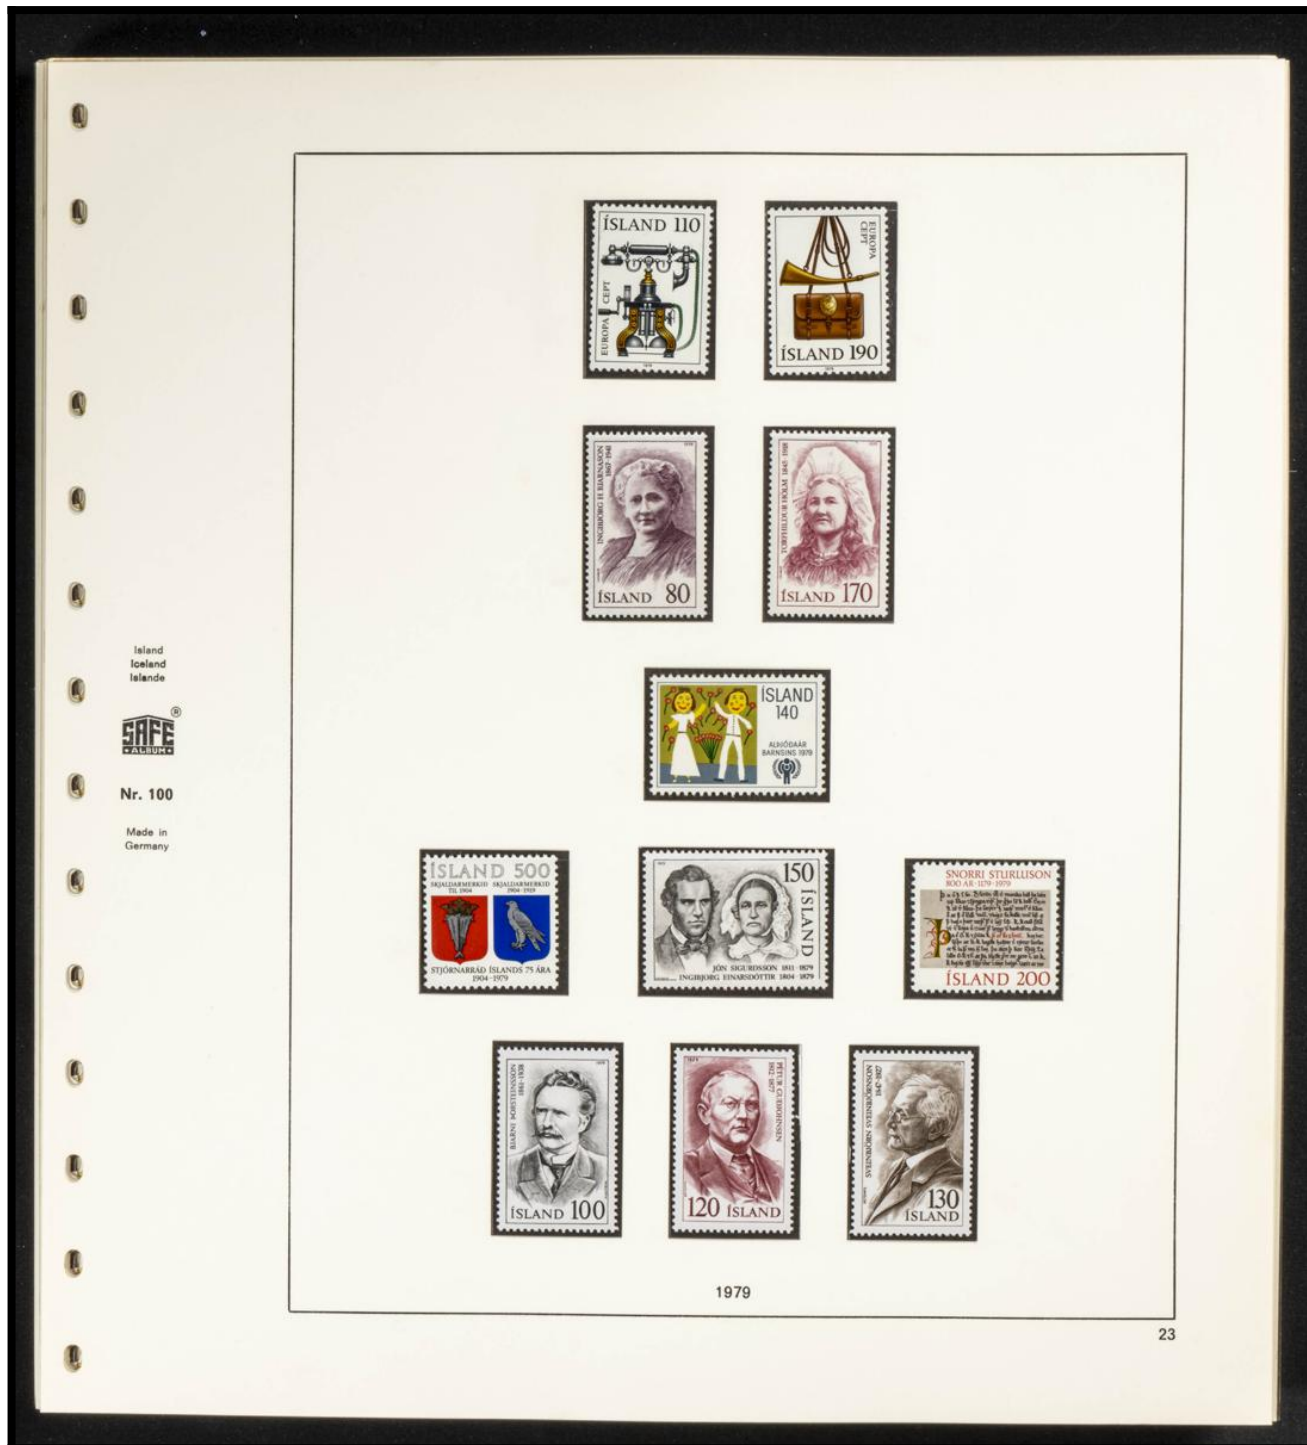

Lote: 587

Subasta Online Lotes y Colecciones #112

** (1961ca). Colección muy completa de Islandia entre 1961 y 1989, en nuevo (montada en álbum Safe), incluye otra colección completa de 1971 y 1983. A EXAMINAR.

Island
Iceland
Islande

Nr. 100

Made in
Germany

1980

24

Island
Iceland
Islande
1981

SAFE
dual
No. 2100

Island
Iceland
Islande
1982