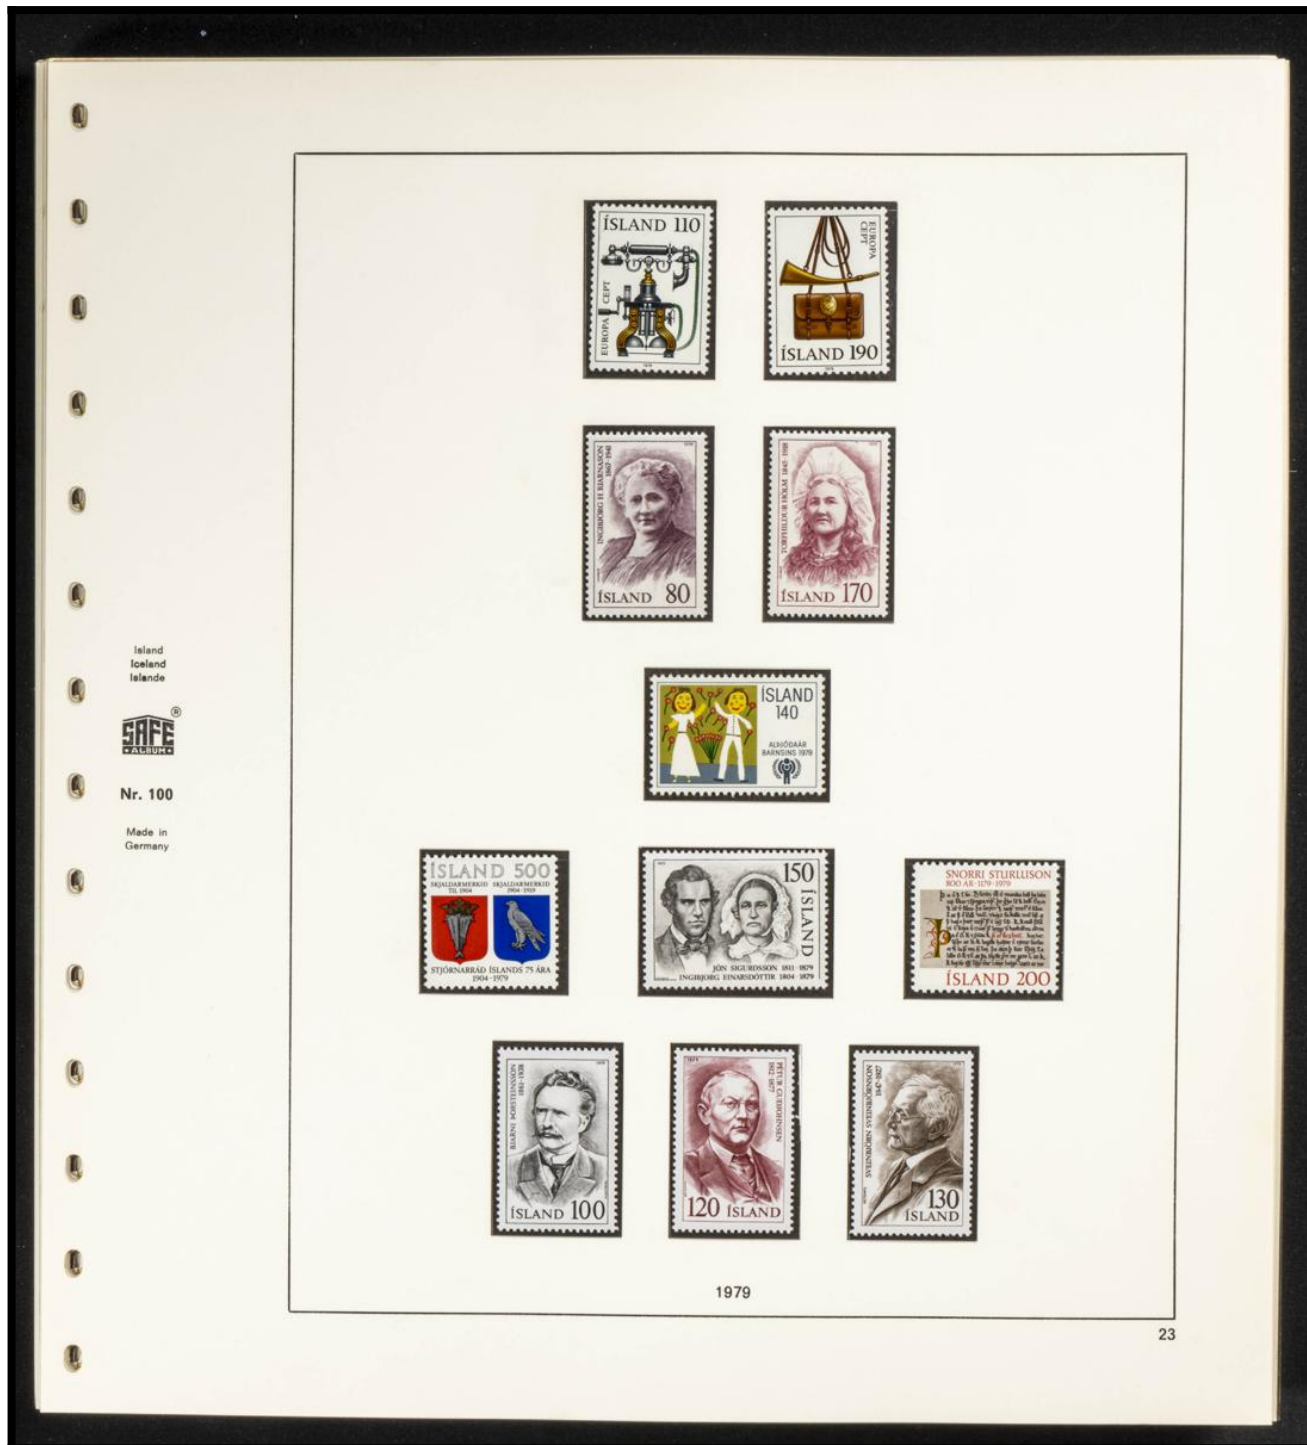

Lote: 587

Subasta Online Lotes y Colecciones #112

** (1961ca). Colección muy completa de Islandia entre 1961 y 1989, en nuevo (montada en álbum Safe), incluye otra colección completa de 1971 y 1983. A EXAMINAR.

Island
Iceland
Islande

Nr. 100

Made in
Germany

1980

Island
Iceland
Islande
1981

SAFE
dual
No. 2100

Island
Iceland
Islande
1982

SAFE
dual