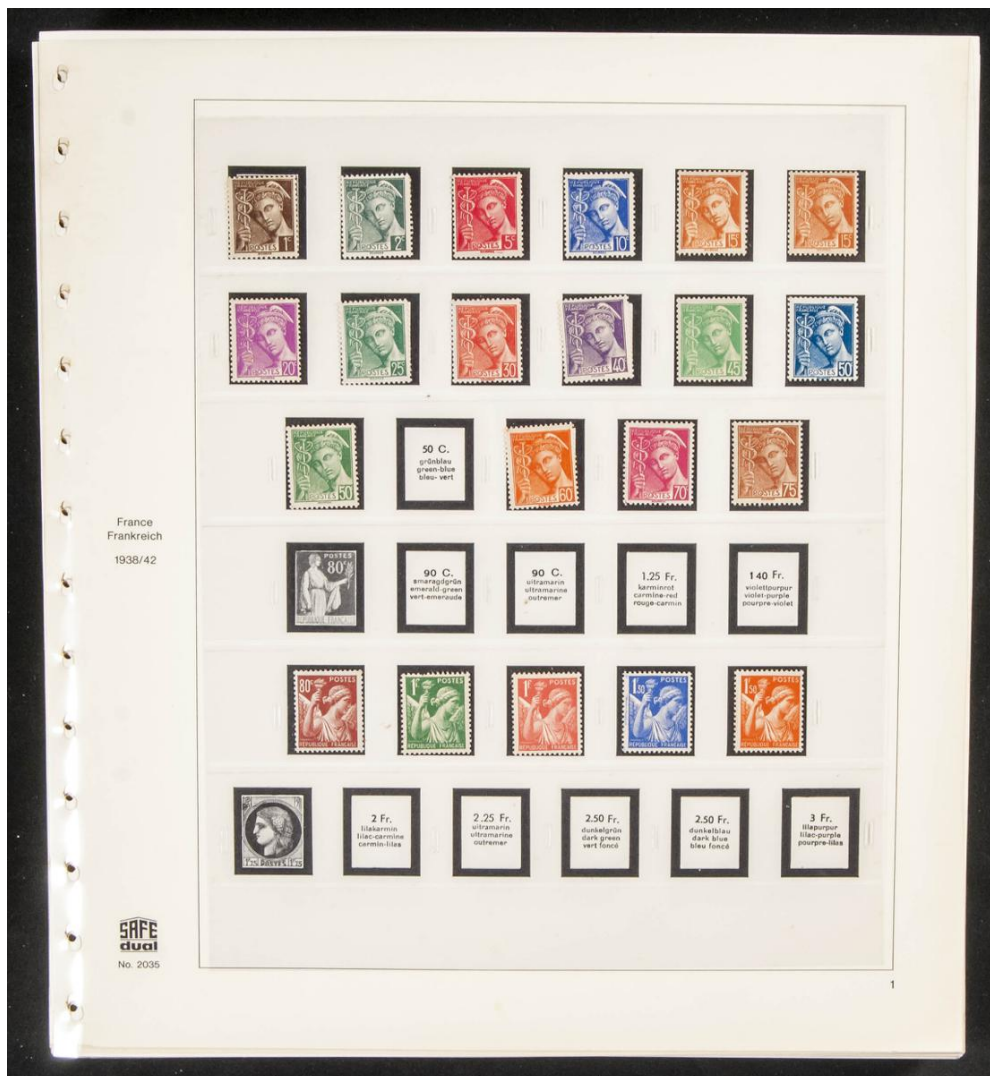

Lote: 410

Subasta Online Lotes y Colecciones #112

**/* (1938ca). Colección de Francia entre 1938 y 1982, en nuevo y muy completa a partir de 1967, la mayoría sin fijasellos. A EXAMINAR.