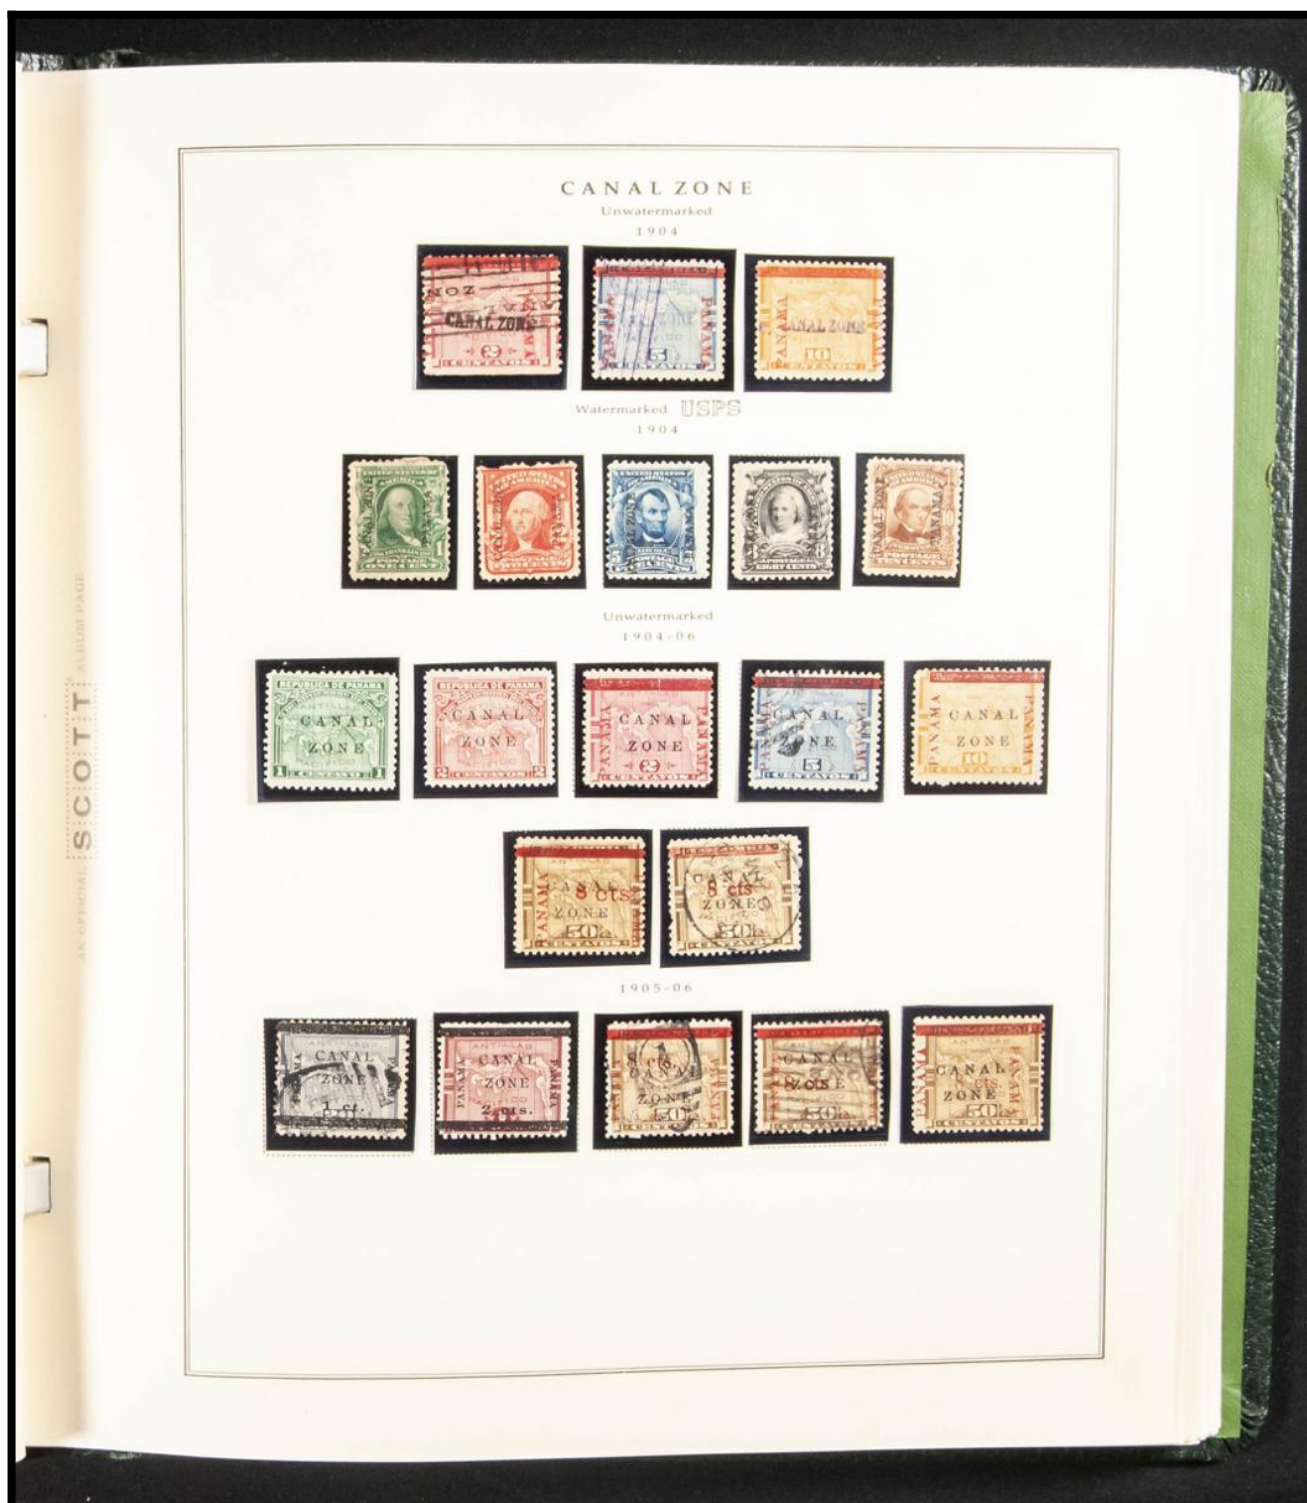

Lote: 354

Subasta Online Lotes y Colecciones #112

º (1847ca). Espectacular colección y muy bien representada de Estados Unidos entre 1847 y 1992, en uso e incluyendo numerosos sellos clásicos de alto valor, algunos con certificados, así como variedades diversas referenciadas en el catálogo Scott, destacando la serie del Descubrimiento de América de 1893, Personajes de 1894 y 1895, Exposición de Omaha, Personajes de 1902 y numerosas variedades de las emisiones de Franklin y Washington, incluye además sellos de Servicio, Paquetes Postales, sellos de Caza entre 1934 y 1992 y un álbum de territorios norteamericanos como la Zona del Canal de Panamá, Cuba y Filipinas, destacando en esta última la serie del vuelo Madrid-Manila de 1926. ALTÍSIMO VALOR DE CATALOGO. IMPRESCINDIBLE EXAMINAR.

CANAL ZONE

Unwatermarked

1906-07

1909

1909-10

1911

1914

1915

1917

SCOTT ALBUM PAGE

CANAL ZONE

Unwatermarked

1912-16

1915-20

1918-20

1920-21