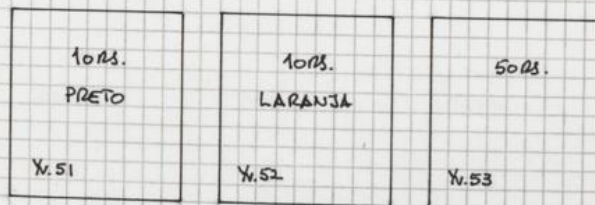

EDICÃO Nº 5,
Rua do Carmo, 118 LISBOA
Tipo C

Y.55