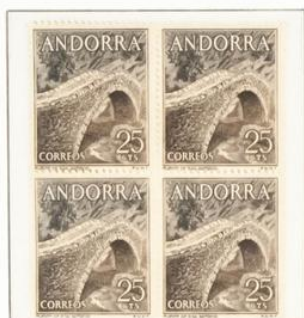

Andorra

Andorra

Andorre

1963-64 - Tipos diversos