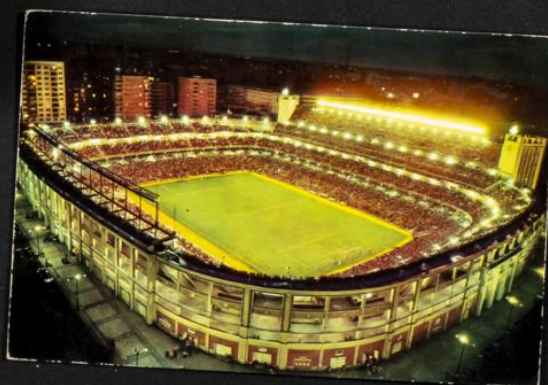

Lote: 274

Subasta Online Lotes y Colecciones #112

SOBRE (1900ca). Conjunto de más de ciento cuarenta Tarjetas Postales de España (alguna extranjera), la mayoría de principios del siglo XX y de temas diversos. A EXAMINAR.

ALCIRA - Campo de Deportes

LA ROMAREDA - ZARAGOZA

JUAN CARLOS LINZUE
F.C. BARCELONA

VICENTE BIURRÚN
ATHLETIC BILBAO

ABLÁNEDO
SPORTING DE GIJÓN

6.2.37

Memo LOS ASES DEL FUTBOL. Un magnifico regalo de ROS

Memo *Festividad de Ntra Sra. de la Luz Año 1953*
Memo *Año 1953. Festividad de Ntra Sra. de la Luz*

22 de Agosto de 1954
Campo C. D. Guinardo
Equipo de la Corporación de la C/ República

Día 2-2-54
Campo C. D. Guinardo
Festividad de Ntra Sra. de la Luz