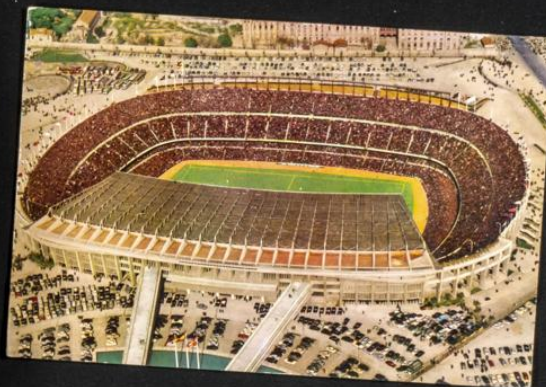

Lote: 274

Subasta Online Lotes y Colecciones #112

SOBRE (1900ca). Conjunto de más de ciento cuarenta Tarjetas Postales de España (alguna extranjera), la mayoría de principios del siglo XX y de temas diversos. A EXAMINAR.

ALCIRA - Campo de Deportes

LA ROMAREDA - ZARAGOZA

JUAN CARLOS LINZUE
F.C. BARCELONA

VICENTE BIURRÚN
ATHLETIC BILBAO

ABLÁNEDO
SPORTING DE GIJÓN

6.2.37

Memo LOS ASES DEL FUTBOL. Un magnifico regalo de ROS

Memo *Festividad de Ntra Sra. de la Luz Año 1953*
Memo *Año 1953. Festividad de Ntra Sra. de la Luz*

22 de Agosto de 1954
Campo C. D. Guinardo
Equipo de la Corporación de la C/ República

Día 2-2-54
Campo C. D. Guinardo
Festividad de Ntra Sra. de la Luz