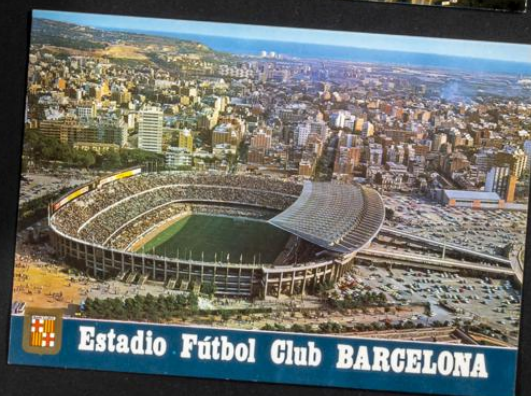

ALCIRA - Campo de Deportes

LA ROMAREDA - ZARAGOZA

JUAN CARLOS LINZUE  
F.C. BARCELONA

VICENTE BIURRÚN  
ATHLETIC BILBAO

ABLANEDO  
SPORTING DE GIJÓN

Memo LOS ASES DEL FUTBOL. Un magnifico regalo de ROS

Memo *Festividad de Ntra Sra. de la Luz Año 1953*  
Memo *Año 1953. Festividad de Ntra Sra. de la Luz*