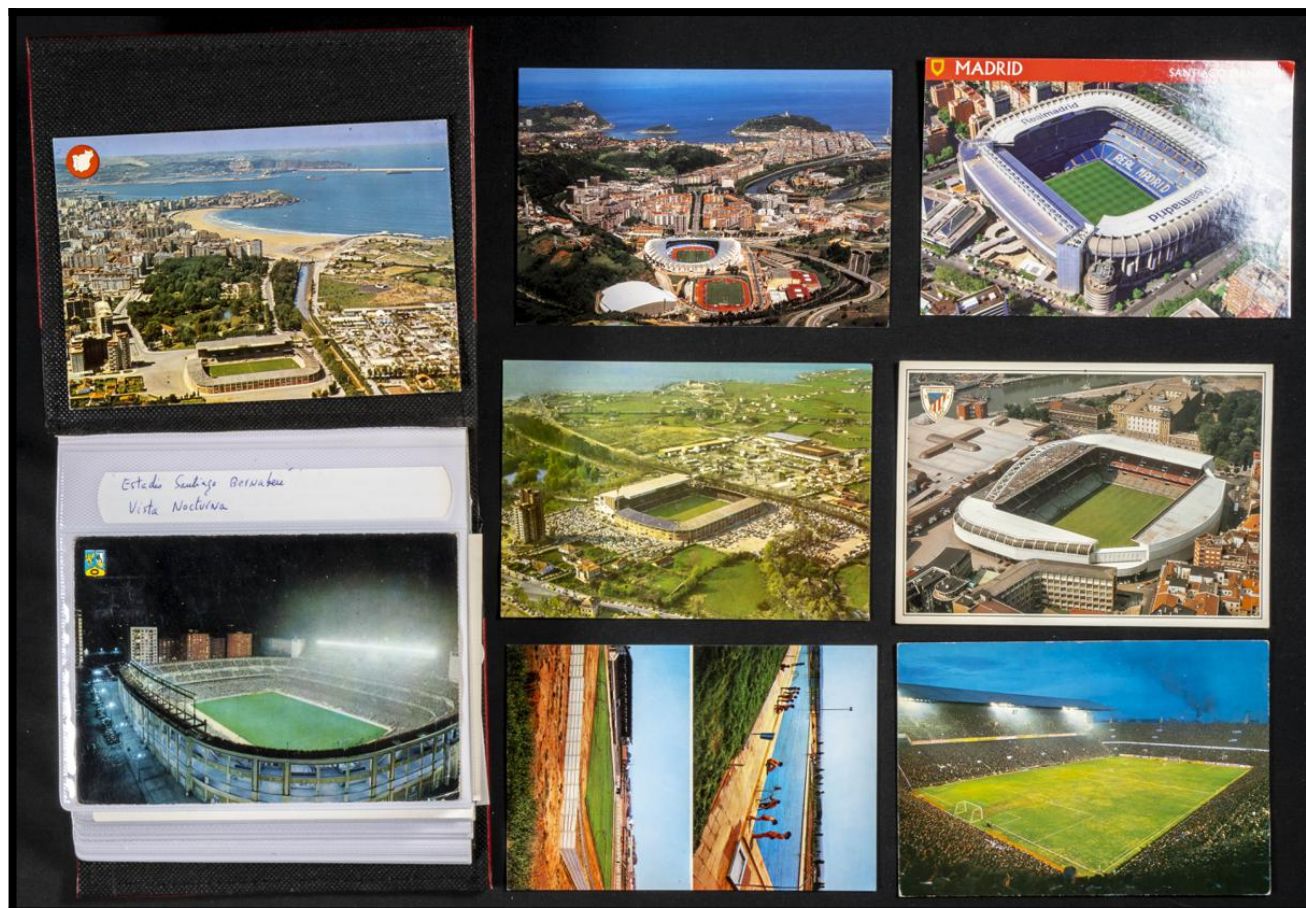

# Lote: 274

## Subasta Online Lotes y Colecciones #112

SOBRE (1900ca). Conjunto de más de ciento cuarenta Tarjetas Postales de España (alguna extranjera), la mayoría de principios del siglo XX y de temas diversos. A EXAMINAR.

22 de Agosto de 1954  
Campo C. D. Guinardo  
Equipo de la Corporación de la C/ República

Día 2-2-54  
Campo C. D. Guinardo  
Festividad de Ntra Sra. de la Luz