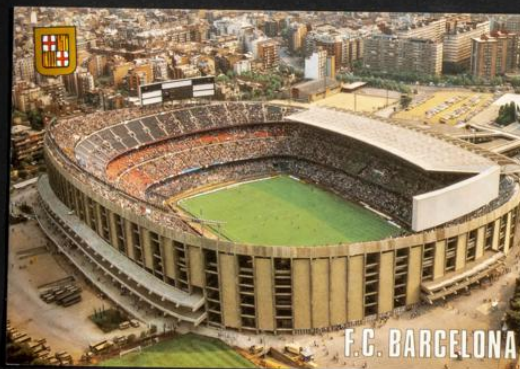

ALCIRA - Campo de Deportes

LA ROMAREDA - ZARAGOZA

JUAN CARLOS LINZUE
F.C. BARCELONA

VICENTE BIURRÚN
ATHLETIC BILBAO

ABLÁNEDO
SPORTING DE GIJÓN

6.2.37

Memo LOS ASES DEL FUTBOL. Un magnifico regalo de ROS

Memo *Festividad de Ntra Sra. de la Luz Año 1953*
Memo *Año 1953. Festividad de Ntra Sra. de la Luz*