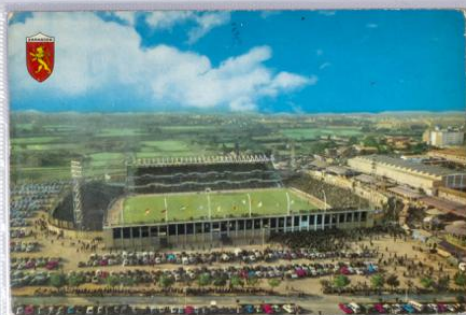

## Subasta Online Lotes y Colecciones #112

SOBRE (1900ca). Conjunto de más de ciento cuarenta Tarjetas Postales de España (alguna extranjera), la mayoría de principios del siglo XX y de temas diversos. A EXAMINAR.

ALCIRA - Campo de Deportes

LA ROMAREDA - ZARAGOZA

JUAN CARLOS LINZUE  
F.C. BARCELONA

VICENTE BIURRÚN  
ATHLETIC BILBAO

ABLANEDO  
SPORTING DE GIJÓN

Memo LOS ASES DEL FUTBOL. Un magnifico regalo de ROS

Memo *Festividad de Ntra Sra. de la Luz Año 1953*  
Memo *Año 1953. Festividad de Ntra Sra. de la Luz*