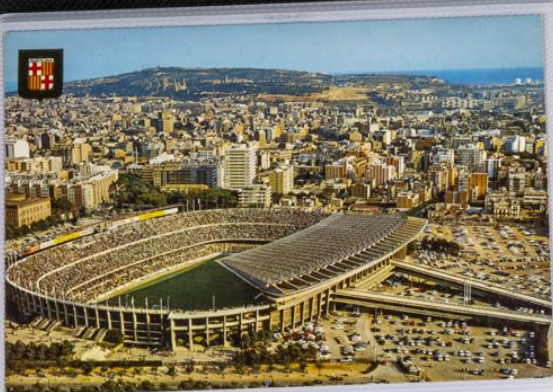

Lote: 274

Subasta Online Lotes y Colecciones #112

SOBRE (1900ca). Conjunto de más de ciento cuarenta Tarjetas Postales de España (alguna extranjera), la mayoría de principios del siglo XX y de temas diversos. A EXAMINAR.

ALCIRA - Campo de Deportes

LA ROMAREDA - ZARAGOZA

JUAN CARLOS LINZUE
F.C. BARCELONA

VICENTE BIURRÚN
ATHLETIC BILBAO

ABLÁNEDO
SPORTING DE GIJÓN

6.2.37

Memo LOS ASES DEL FUTBOL. Un magnifico regalo de ROS

Memo *Festividad de Ntra Sra. de la Luz Año 1953*
Memo *Año 1953. Festividad de Ntra Sra. de la Luz*