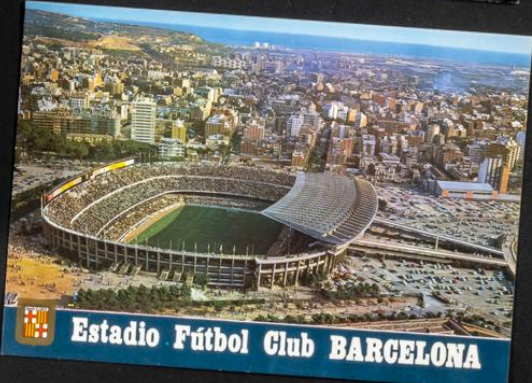

ALCIRA - Campo de Deportes

LA ROMAREDA - ZARAGOZA

JUAN CARLOS LINZUE
F.C. BARCELONA

VICENTE BIURRÚN
ATHLETIC BILBAO

ABLÁNEDO
SPORTING DE GIJÓN

6.2.37

Memo LOS ASES DEL FUTBOL. Un magnifico regalo de ROS

Memo *Festividad de Ntra Sra. de la Luz Año 1953*
Memo *Año 1953. Festividad de Ntra Sra. de la Luz*