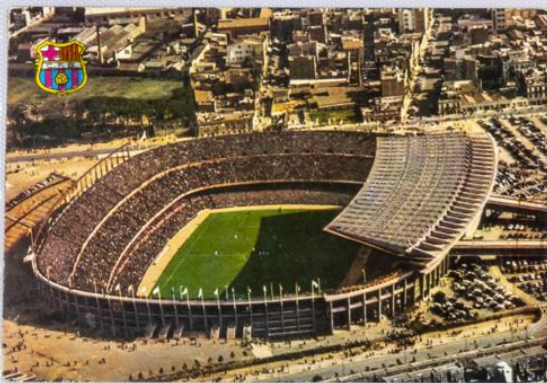

ALCIRA - Campo de Deportes

LA ROMAREDA - ZARAGOZA

JUAN CARLOS LINZUE
F.C. BARCELONA

VICENTE BIURRÚN
ATHLETIC BILBAO

ABLÁNEDO
SPORTING DE GIJÓN

6.2.37

Memo LOS ASES DEL FUTBOL. Un magnifico regalo de ROS

Memo *Festividad de Ntra Sra. de la Luz Año 1953*
Memo *Año 1953. Festividad de Ntra Sra. de la Luz*