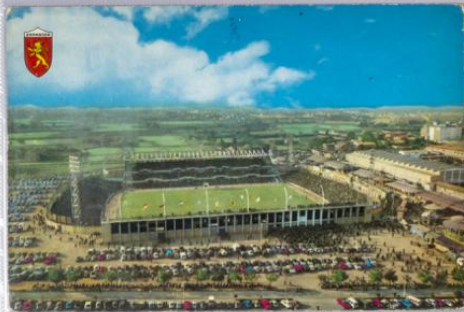

Lote: 274

Subasta Online Lotes y Colecciones #112

SOBRE (1900ca). Conjunto de más de ciento cuarenta Tarjetas Postales de España (alguna extranjera), la mayoría de principios del siglo XX y de temas diversos. A EXAMINAR.

ALCIRA - Campo de Deportes

LA ROMAREDA - ZARAGOZA

JUAN CARLOS LINZUE
F.C. BARCELONA

VICENTE BIURRÚN
ATHLETIC BILBAO

ABLÁNEDO
SPORTING DE GIJÓN

6.2.37

Memo LOS ASES DEL FUTBOL. Un magnifico regalo de ROS

Memo *Festividad de Ntra Sra. de la Luz Año 1953*
Memo *Año 1953. Festividad de Ntra Sra. de la Luz*