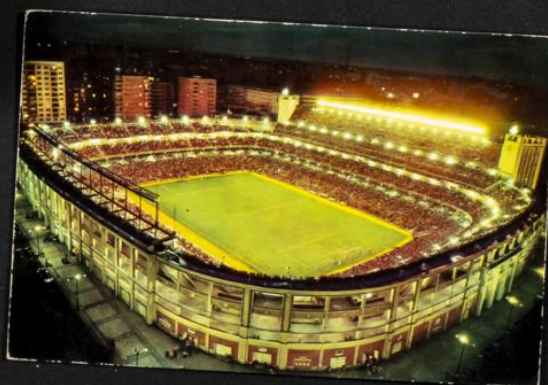

ALCIRA - Campo de Deportes

LA ROMAREDA - ZARAGOZA

JUAN CARLOS LINZUE  
F.C. BARCELONA

VICENTE BIURRÚN  
ATHLETIC BILBAO

ABLANEDO  
SPORTING DE GIJÓN

Memo LOS ASES DEL FUTBOL. Un magnifico regalo de ROS

Memo *Festividad de Ntra Sra. de la Luz Año 1953*  
Memo *Año 1953. Festividad de Ntra Sra. de la Luz*

22 de Agosto de 1954  
Campo C. D. Guinardo  
Equipo de la Corporación de la C/ República

Día 2-2-54  
Campo C. D. Guinardo  
Festividad de Ntra Sra. de la Luz