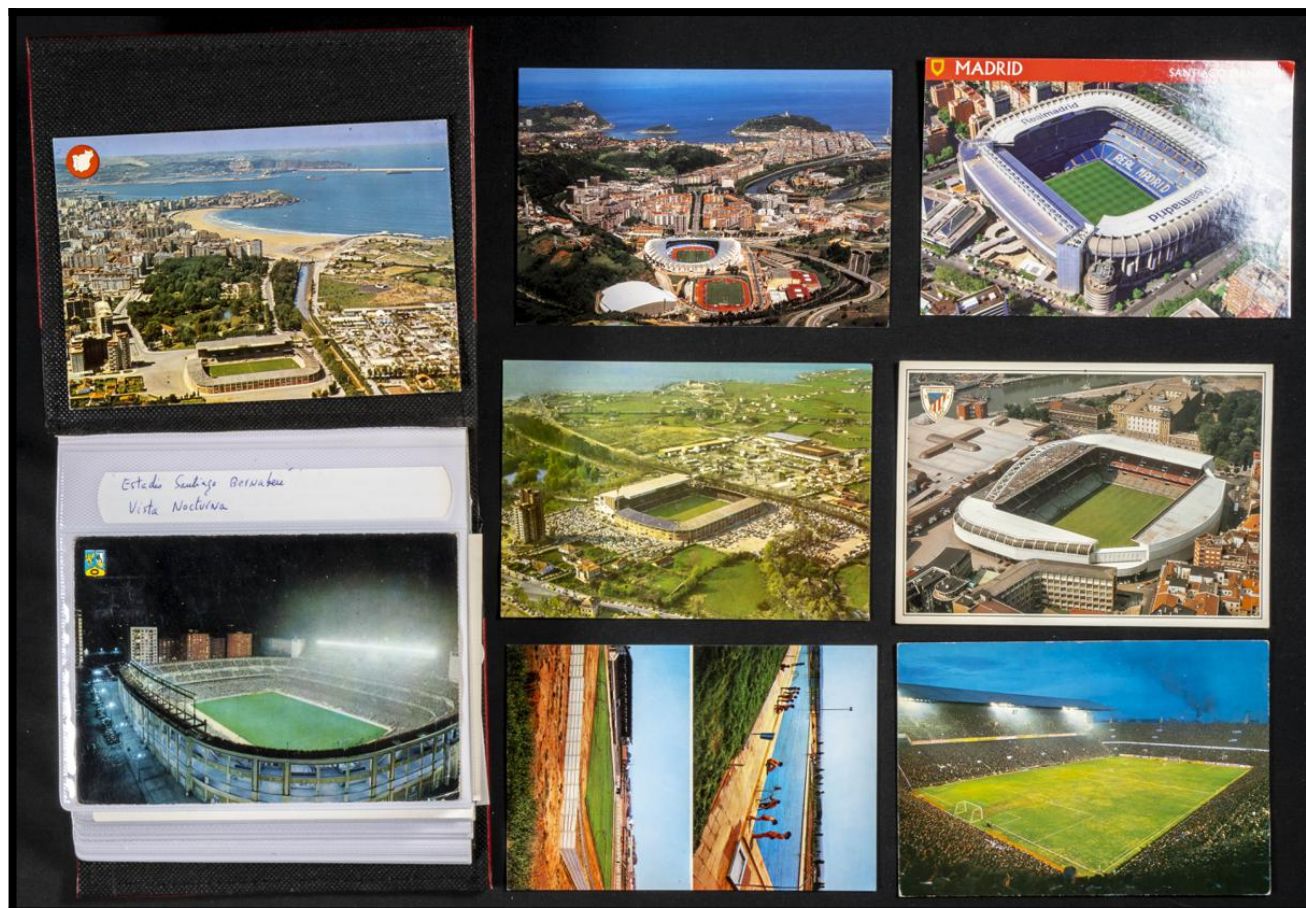

Lote: 274

Subasta Online Lotes y Colecciones #112

SOBRE (1900ca). Conjunto de más de ciento cuarenta Tarjetas Postales de España (alguna extranjera), la mayoría de principios del siglo XX y de temas diversos. A EXAMINAR.

22 de Agosto de 1954
Campo C. D. Guinardo
Equipo de la Corporación de la C/ República

Día 2-2-54
Campo C. D. Guinardo
Festividad de Ntra Sra. de la Luz