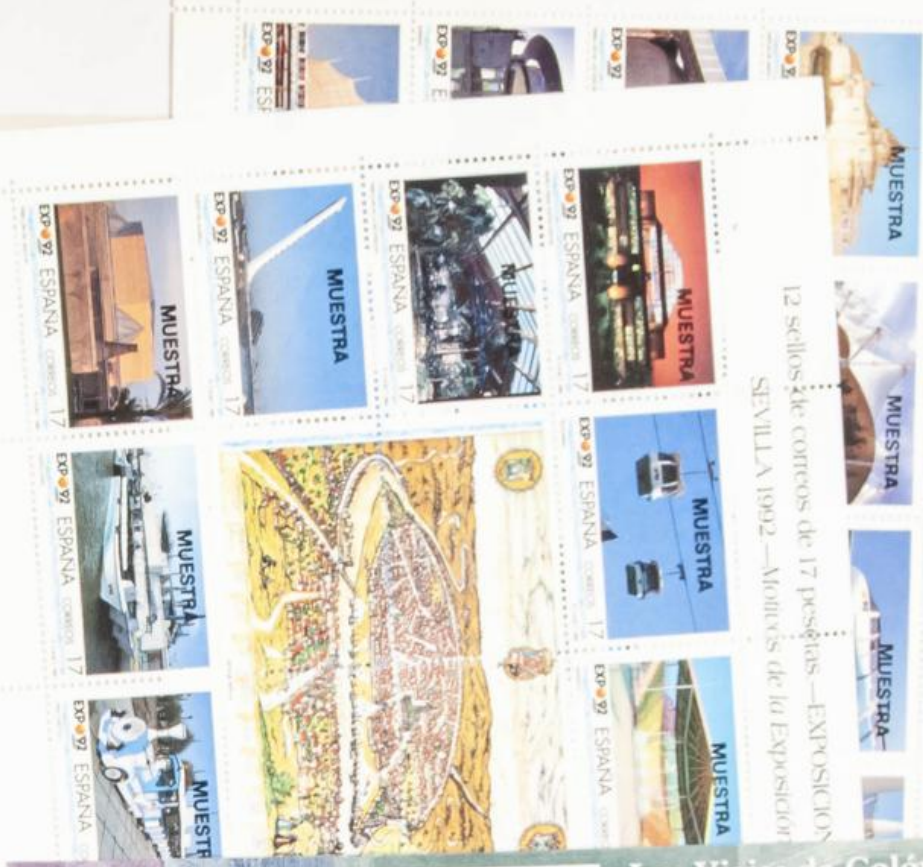

Lote: 223

Subasta Online Lotes y Colecciones #112

º (1990ca). Interesante conjunto de series completas, sellos sueltos y hojas bloque emitidos entre 1990 y 2000 con sobrecargas MUESTRA o arco MUESTRA, incluye Andorra Española y Guinea Ecuatorial del mismo periodo. ALTO VALOR DE CATALOGO. A EXAMINAR.

12 sellos de correos de 27 pesetas.—EXPOSICION UNIVERSAL
SEVILLA 1992.—Motivos de la Exposición 1992

12 sellos de correos de 17 pesetas.—EXPOSICION
SEVILLA 1992.—Motivos de la Exposición

Los Viajes de Colón

Los Viajes de Colón

Exposición Filatélica Nacional
MADRID - DICIEMBRE 1991

CORREO AEREO
AIR MAIL

0001506

Parcos
de España