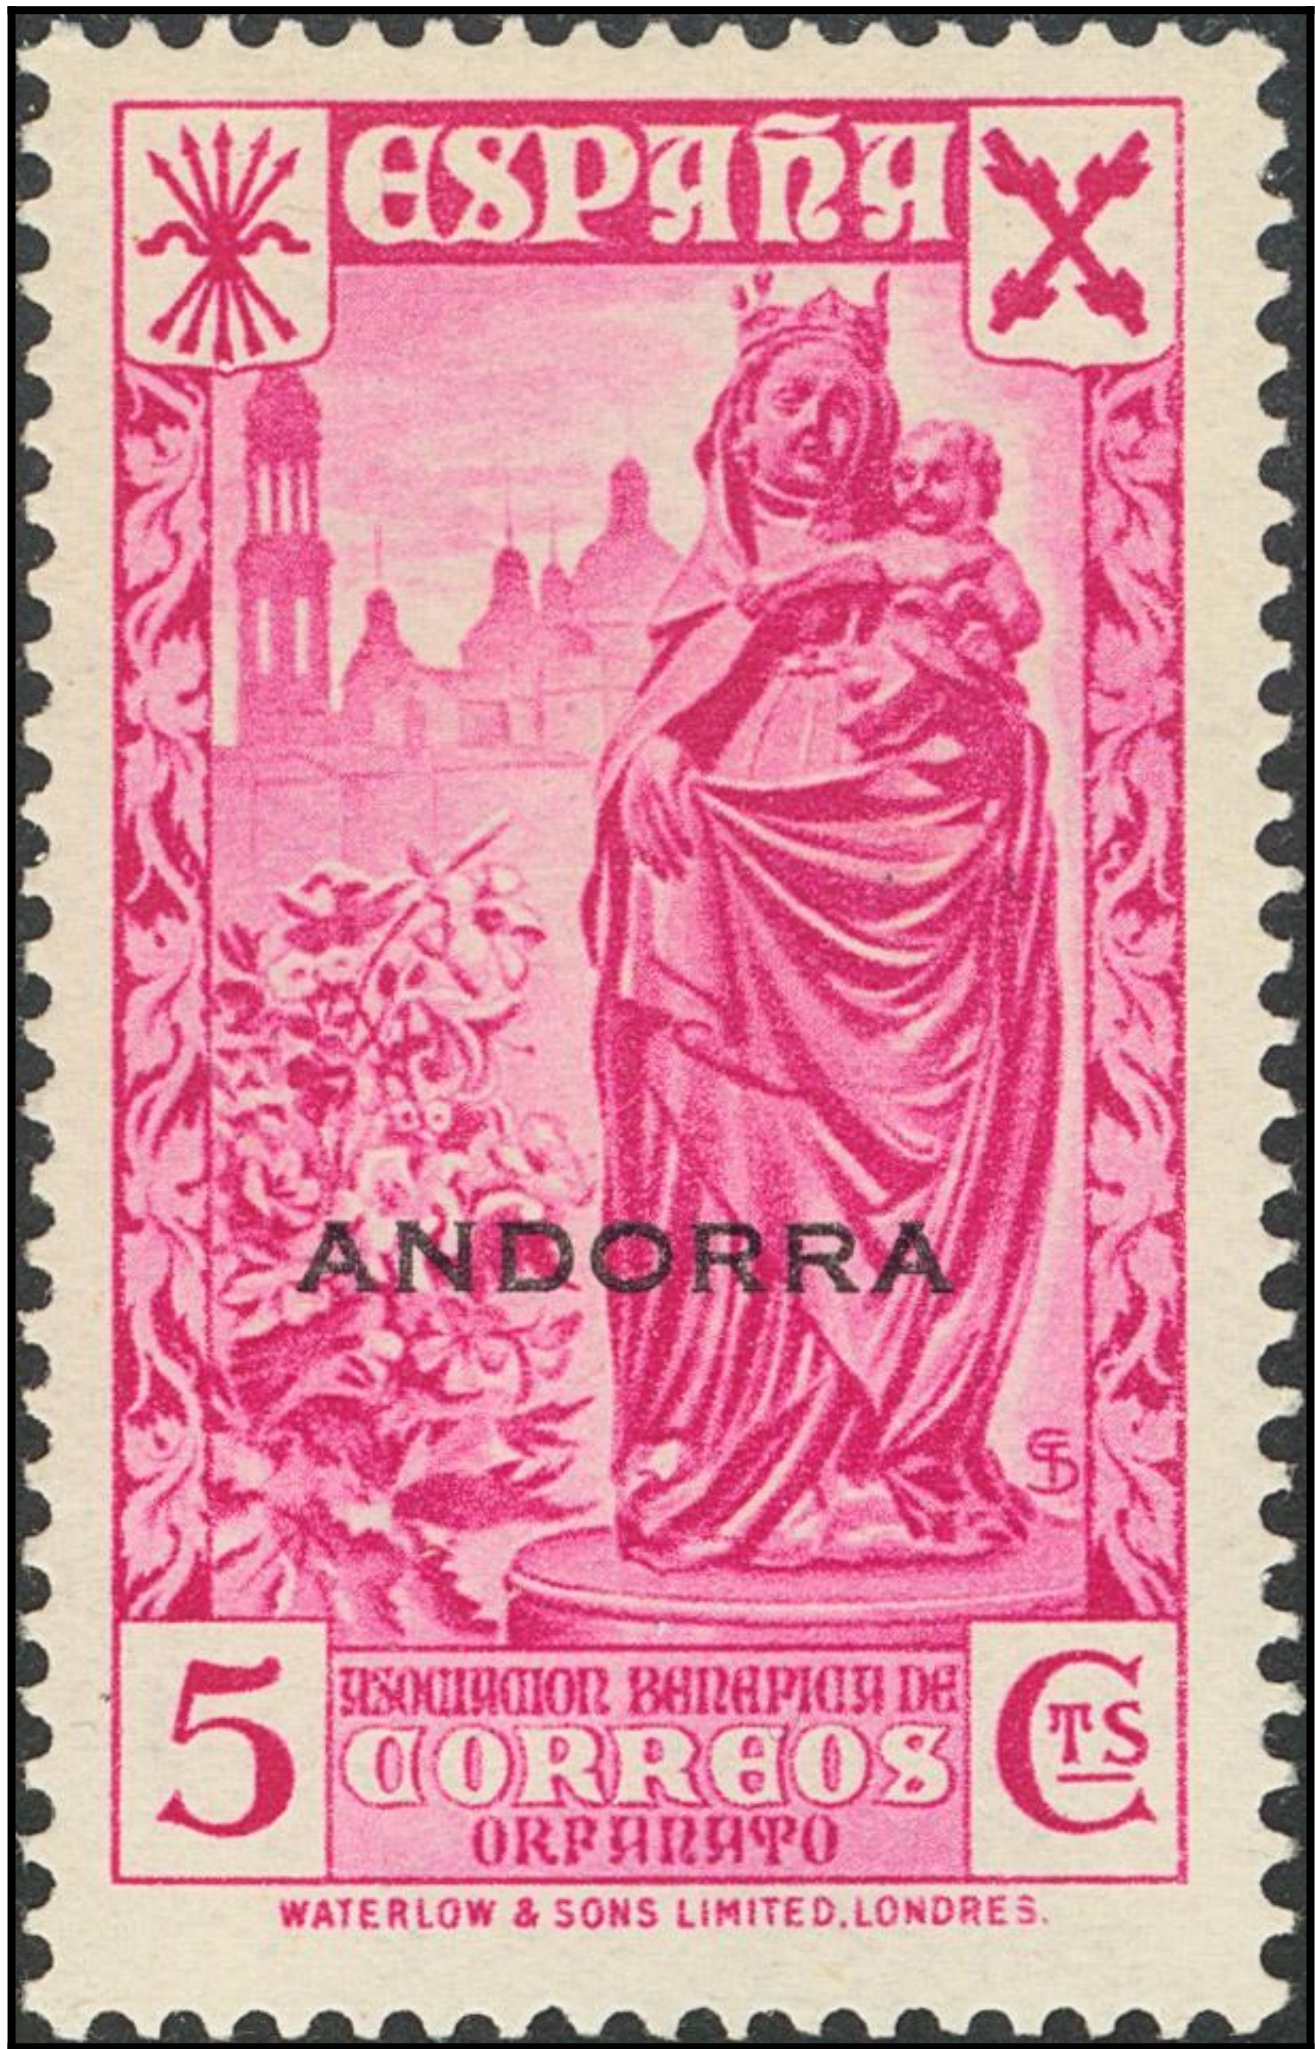

# Lote: 984

## Subasta Online Sellos #93

\* 1/6. 1938. Serie completa. MAGNIFICA. Edifil 2022: 375 Euros

WATERLOW & SONS LIMITED, LONDRES.