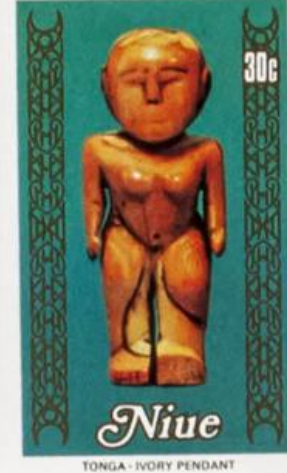

# Lote: 2178

TONGA - IVORY PENDANT

NIUE - TAPA (HIAPO) CLOTH

RURUTU (AUSTRAL ISLANDS) - THE GOD A'A

COOK ISLANDS - STATUE OF TANGARUA

TONGA - IVORY PENDANT

NIUE - TAPA (HIAPO) CLOTH

RURUTU (AUSTRAL ISLANDS) - THE GOD A'A