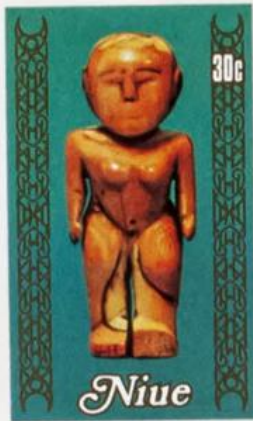

TONGA - IVORY PENDANT

NIUE - TAPA (HIAPO) CLOTH

RURUTU (AUSTRAL ISLANDS) - THE GOD A'A

COOK ISLANDS - STATUE OF TANGAROA

TONGA - IVORY PENDANT

NIUE - TAPA (HIAPO) CLOTH

RURUTU (AUSTRAL ISLANDS) - THE GOD A'A