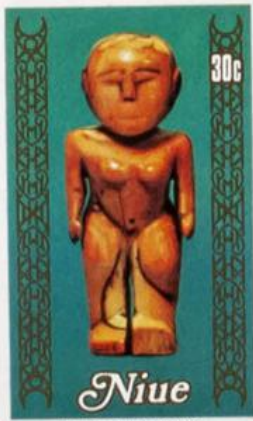

TONGA - IVORY PENDANT