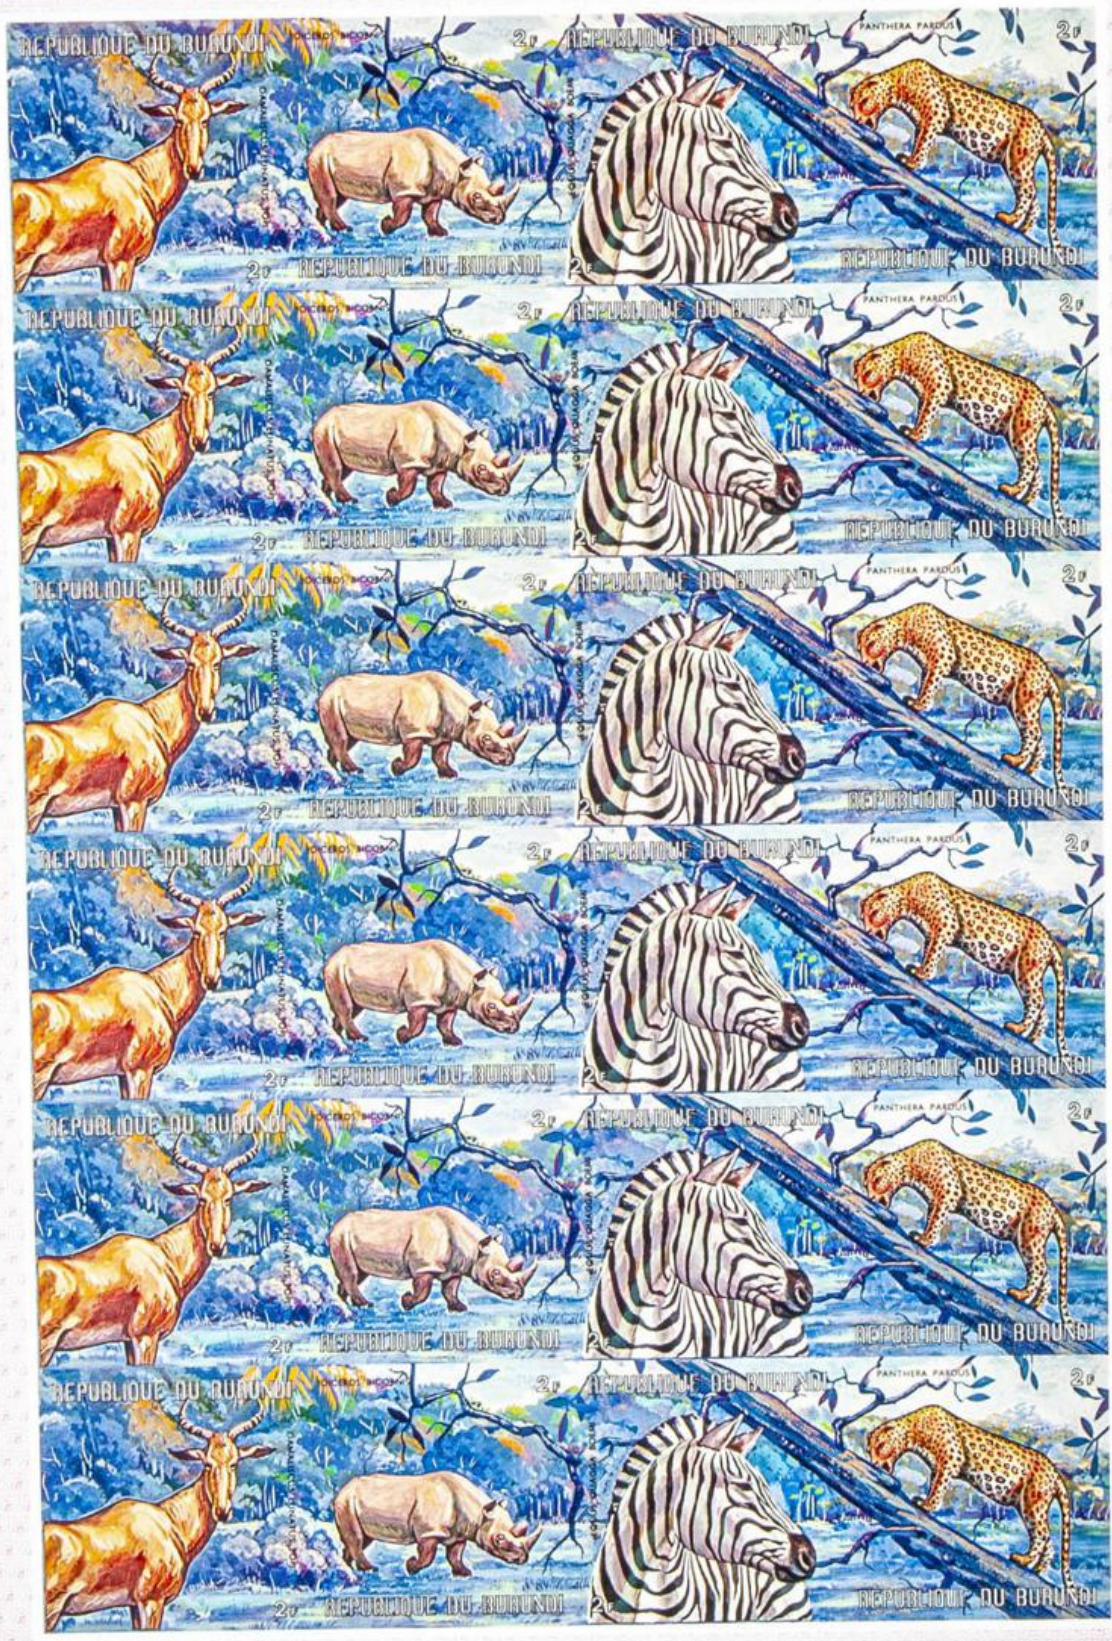

# Lote: 515

## **The Fournier Universe. Part 1 (From A to I) #109**

\*\* Yvert 434/57. 1971. Wildlife. Group of complete IMPERFORATED set.

REPUBLIQUE DU BURUNDI

REPUBLIQUE DU BURUNDI

REPUBLIQUE DU BURUNDI

REPUBLIQUE DU BURUNDI