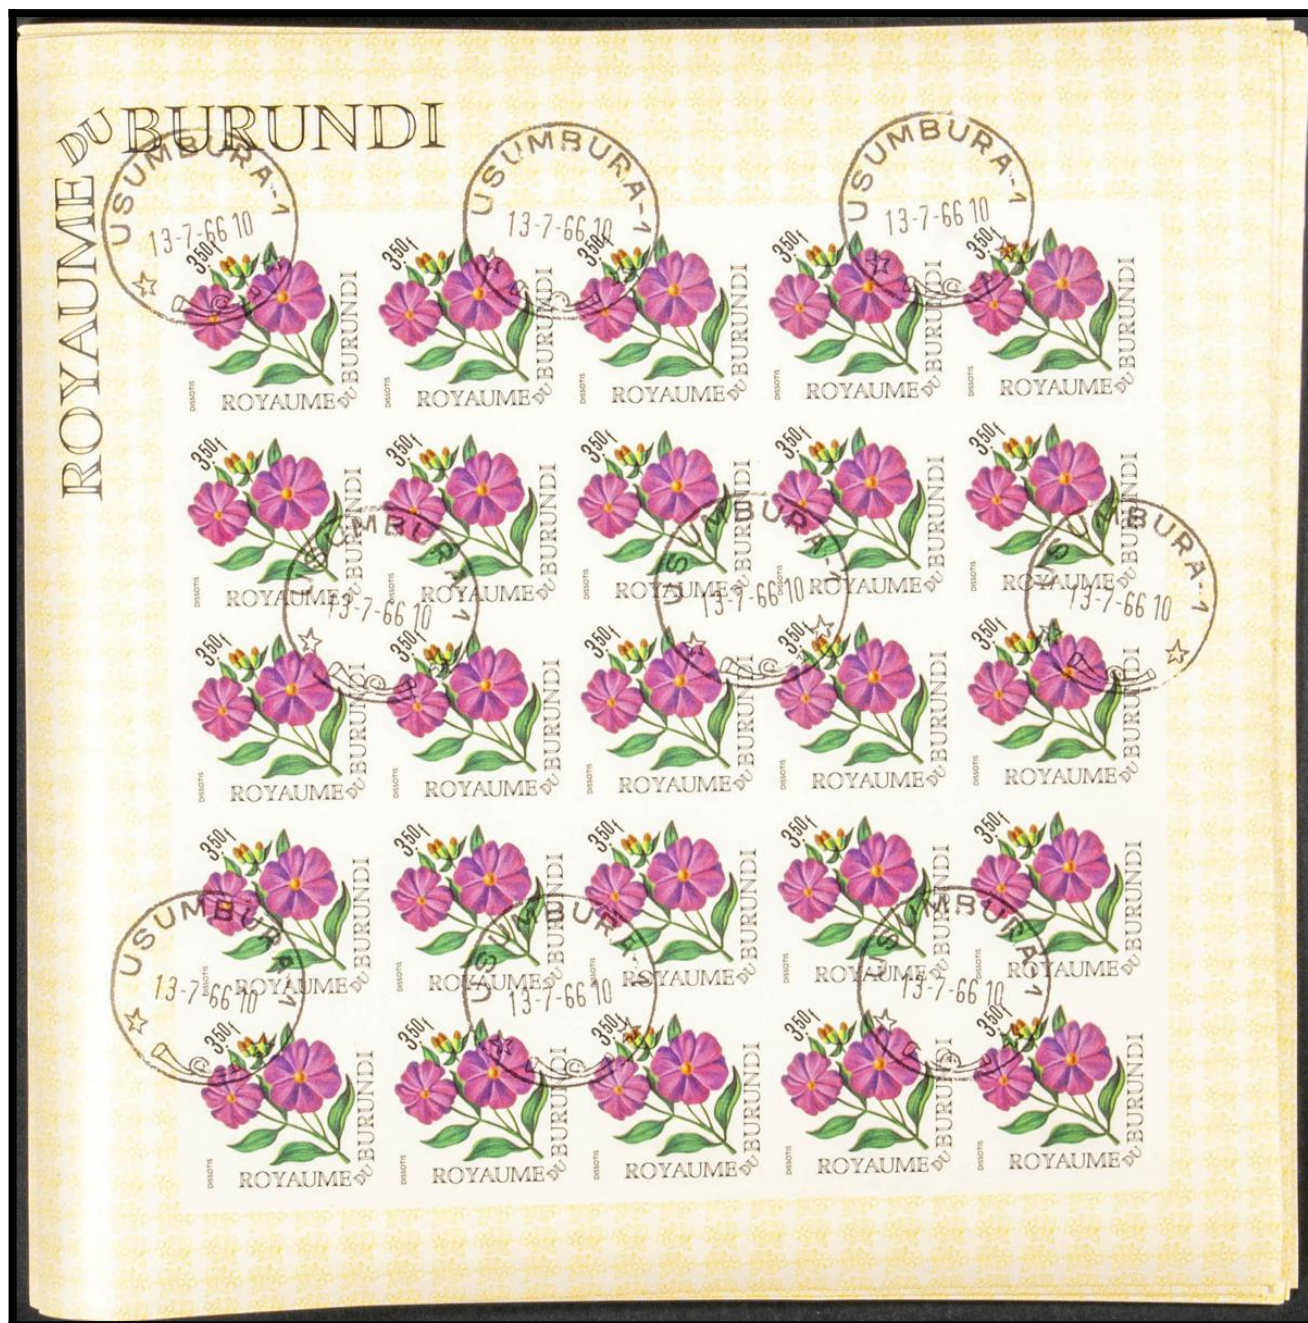

Lote: 368

The Fournier Universe. Part 1 (From A to I) #109

º Yvert 172/87. 1966. Flowers. Group of complete IMPERFORATED set. Cancelled to order.

ROYAUME DU BURUNDI

ROYAUME DU BURUNDI

ROYAUME DU BURUNDI

ROYAUME DU BURUNDI