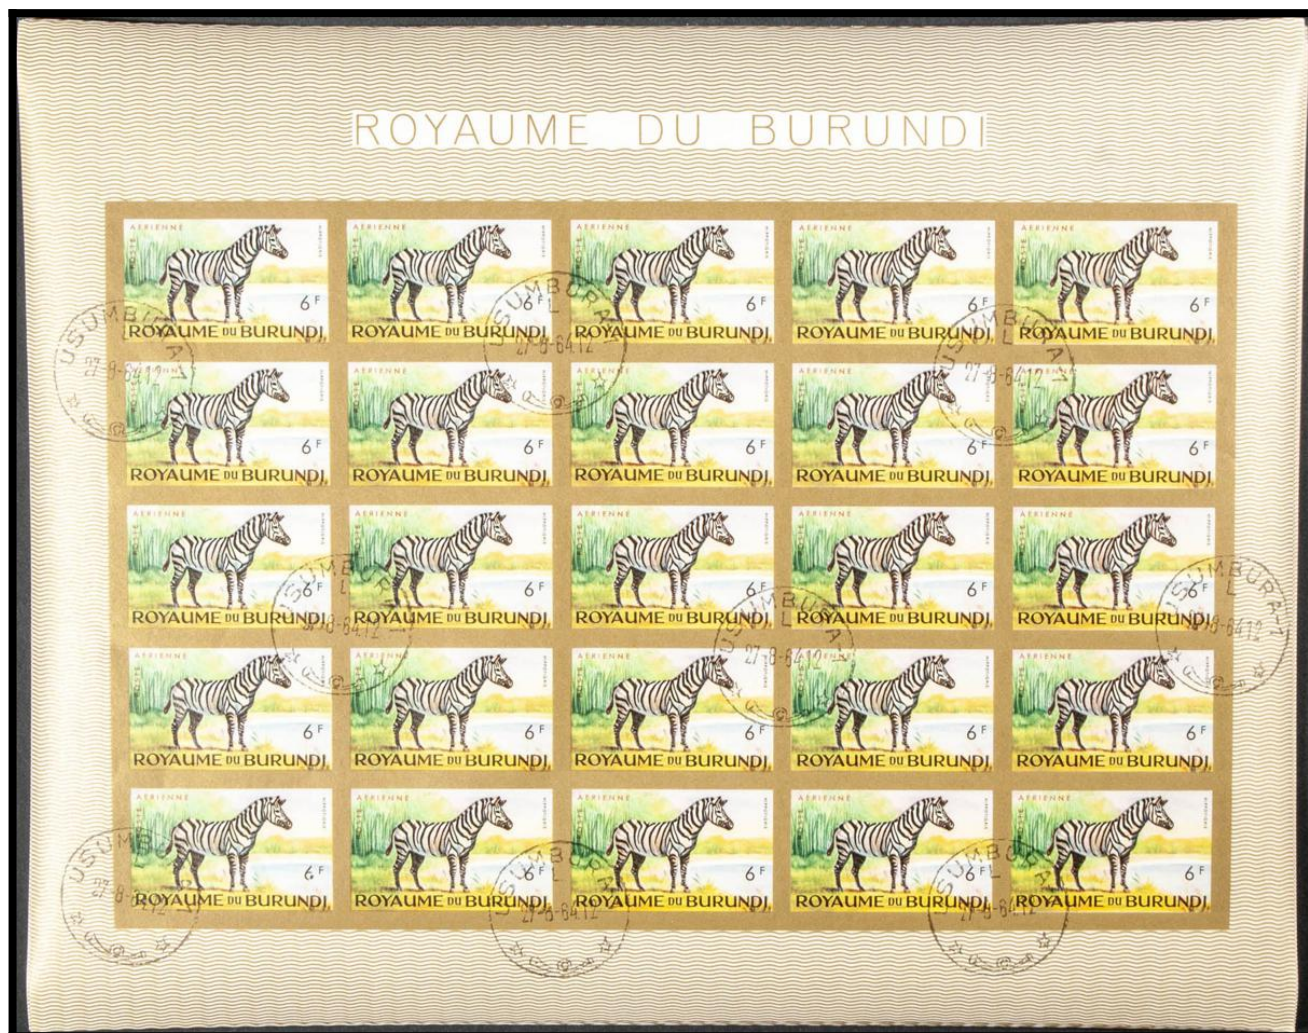

Lote: 335

The Fournier Universe. Part 1 (From A to I) #109

° Yvert A1/7. 1964. Wildlife. Group of complete IMPERFORATED set. Cancelled to order.

ROYAUME DU BURUNDI

ROYAUME DU BURUNDI

ROYAUME DU BURUNDI

ROYAUME DU BURUNDI

ROYAUME DU BURUNDI