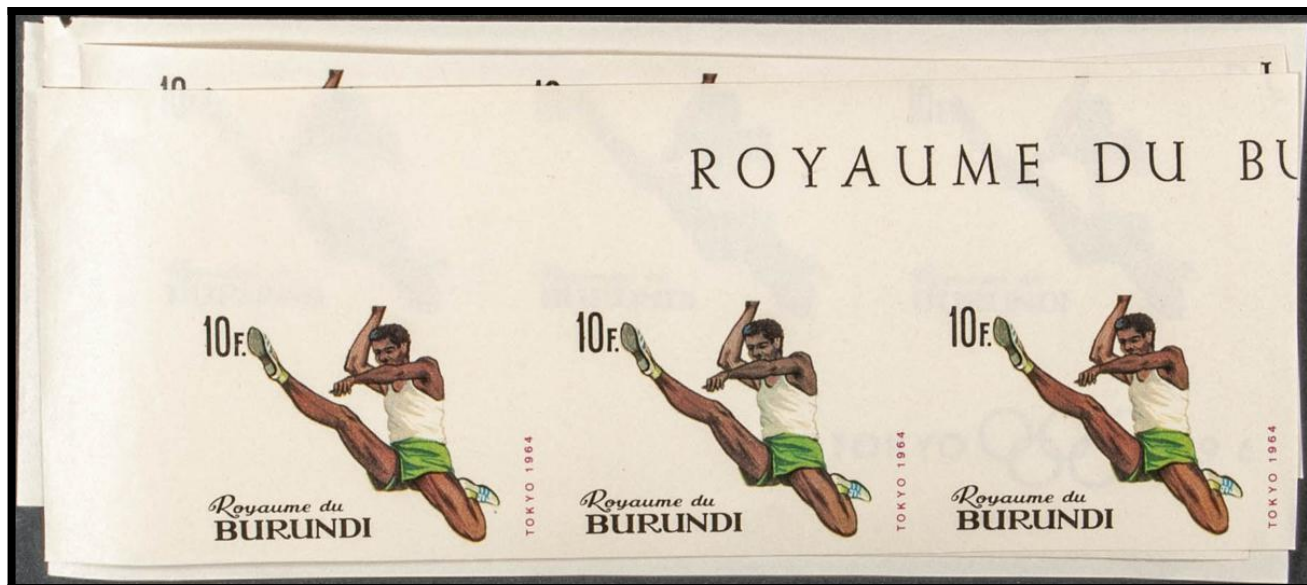

# Lote: 333

## The Fournier Universe. Part 1 (From A to I) #109

\*\* Yvert 102/11A. 1964. Olympic Games Tokio 1964. Progressive plate proofs of the set.

ROYAUME DU BU

10F.  
Royaume du  
BURUNDI

10F.  
Royaume du  
BURUNDI