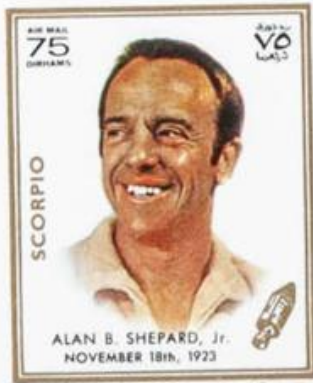

عجمان AJMAN