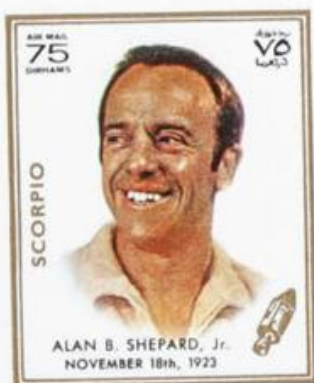

Lote: 245

The Fournier Universe. Part 1 (From A to I) #109

** Yvert . 1971. Famous people. Group of complete IMPERFORATED set. (Michel: 781/92)

DON SCHOLLANDER

AJMAN عجمان

AJMAN عجمان

AJMAN عجمان

AJMAN عجمان

AJMAN عجمان

AJMAN عجمان

AJMAN عجمان

AJMAN عجمان

TAURUS

EDWIN E. ALDRIN, Jr.

AJMAN عجمان

AJMAN عجمان

AJMAN عجمان

AJMAN عجمان

GEMINI

JOHN F. KENNEDY

AJMAN عجمان

AJMAN عجمان

AJMAN عجمان

AJMAN عجمان

AJMAN عجمان

AJMAN عجمان

AJMAN عجمان

AJMAN عجمان

GEMINI

ALAN B. SHEPARD, Jr.

عجمان AJMAN

عجمان AJMAN