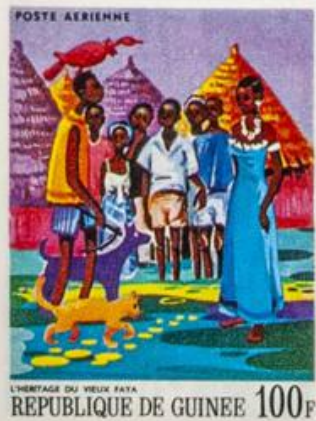

Lote: 1357

The Fournier Universe. Part 1 (From A to I) #109

** Yvert 355/62. 1968. Fairy tales. Group of complete IMPERFORATED set.

«L'ENFANT-BUFFLE»
REPUBLIQUE DE GUINEE 30F

«L'ENFANT-BUFFLE»
REPUBLIQUE DE GUINEE 30F