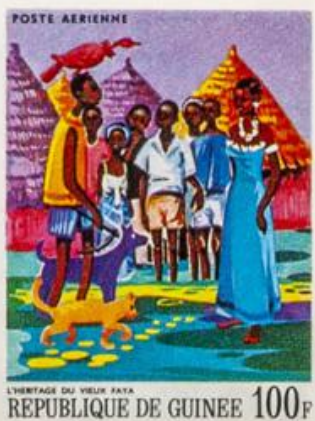

Lote: 1357

The Fournier Universe. Part 1 (From A to I) #109

** Yvert 355/62. 1968. Fairy tales. Group of complete IMPERFORATED set.

«L'ENFANT-BUFFLE»
REPUBLIQUE DE GUINEE 30F

«L'ENFANT-BUFFLE»
REPUBLIQUE DE GUINEE 30F