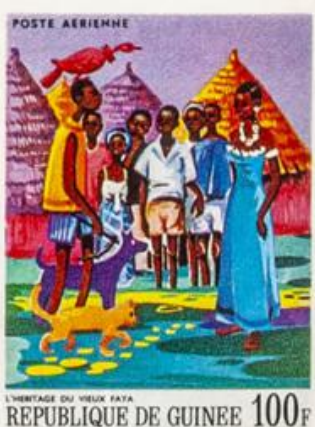

Lote: 1357

The Fournier Universe. Part 1 (From A to I) #109

** Yvert 355/62. 1968. Fairy tales. Group of complete IMPERFORATED set.

«L'ENFANT-BUFFLE»
REPUBLIQUE DE GUINEE 30F

«L'ENFANT-BUFFLE»
REPUBLIQUE DE GUINEE 30F