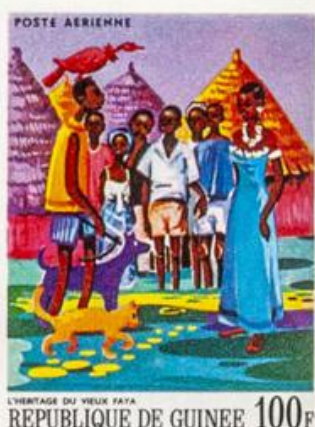

Lote: 1357

The Fournier Universe. Part 1 (From A to I) #109

** Yvert 355/62. 1968. Fairy tales. Group of complete IMPERFORATED set.

«L'ENFANT-BUFFLE»
REPUBLIQUE DE GUINEE 30F

«L'ENFANT-BUFFLE»
REPUBLIQUE DE GUINEE 30F