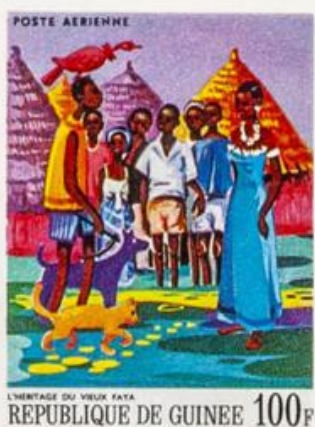

Lote: 1357

The Fournier Universe. Part 1 (From A to I) #109

** Yvert 355/62. 1968. Fairy tales. Group of complete IMPERFORATED set.

«L'ENFANT-BUFFLE»
REPUBLIQUE DE GUINEE 30F

«L'ENFANT-BUFFLE»
REPUBLIQUE DE GUINEE 30F