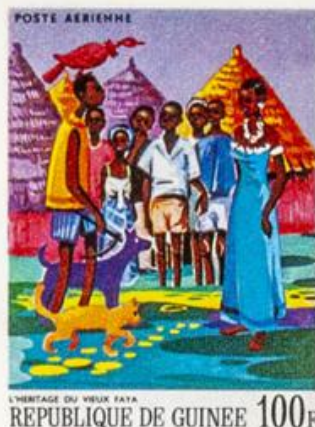

Lote: 1357

The Fournier Universe. Part 1 (From A to I) #109

** Yvert 355/62. 1968. Fairy tales. Group of complete IMPERFORATED set.

«L'ENFANT-BUFFLE»
REPUBLIQUE DE GUINEE 30F

«L'ENFANT-BUFFLE»
REPUBLIQUE DE GUINEE 30F