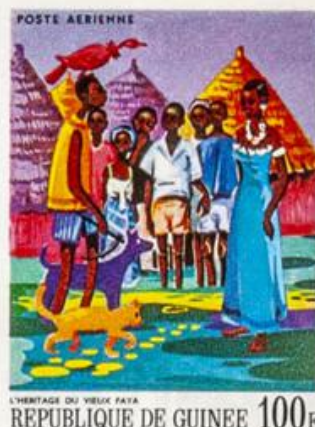

Lote: 1357

The Fournier Universe. Part 1 (From A to I) #109

** Yvert 355/62. 1968. Fairy tales. Group of complete IMPERFORATED set.

«L'ENFANT-BUFFLE»
REPUBLIQUE DE GUINEE 30F

«L'ENFANT-BUFFLE»
REPUBLIQUE DE GUINEE 30F