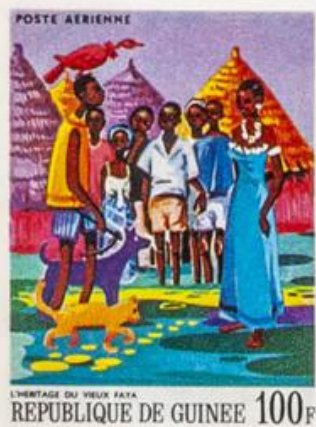

Lote: 1357

The Fournier Universe. Part 1 (From A to I) #109

** Yvert 355/62. 1968. Fairy tales. Group of complete IMPERFORATED set.

«L'ENFANT-BUFFLE»
REPUBLIQUE DE GUINEE 30F

«L'ENFANT-BUFFLE»
REPUBLIQUE DE GUINEE 30F