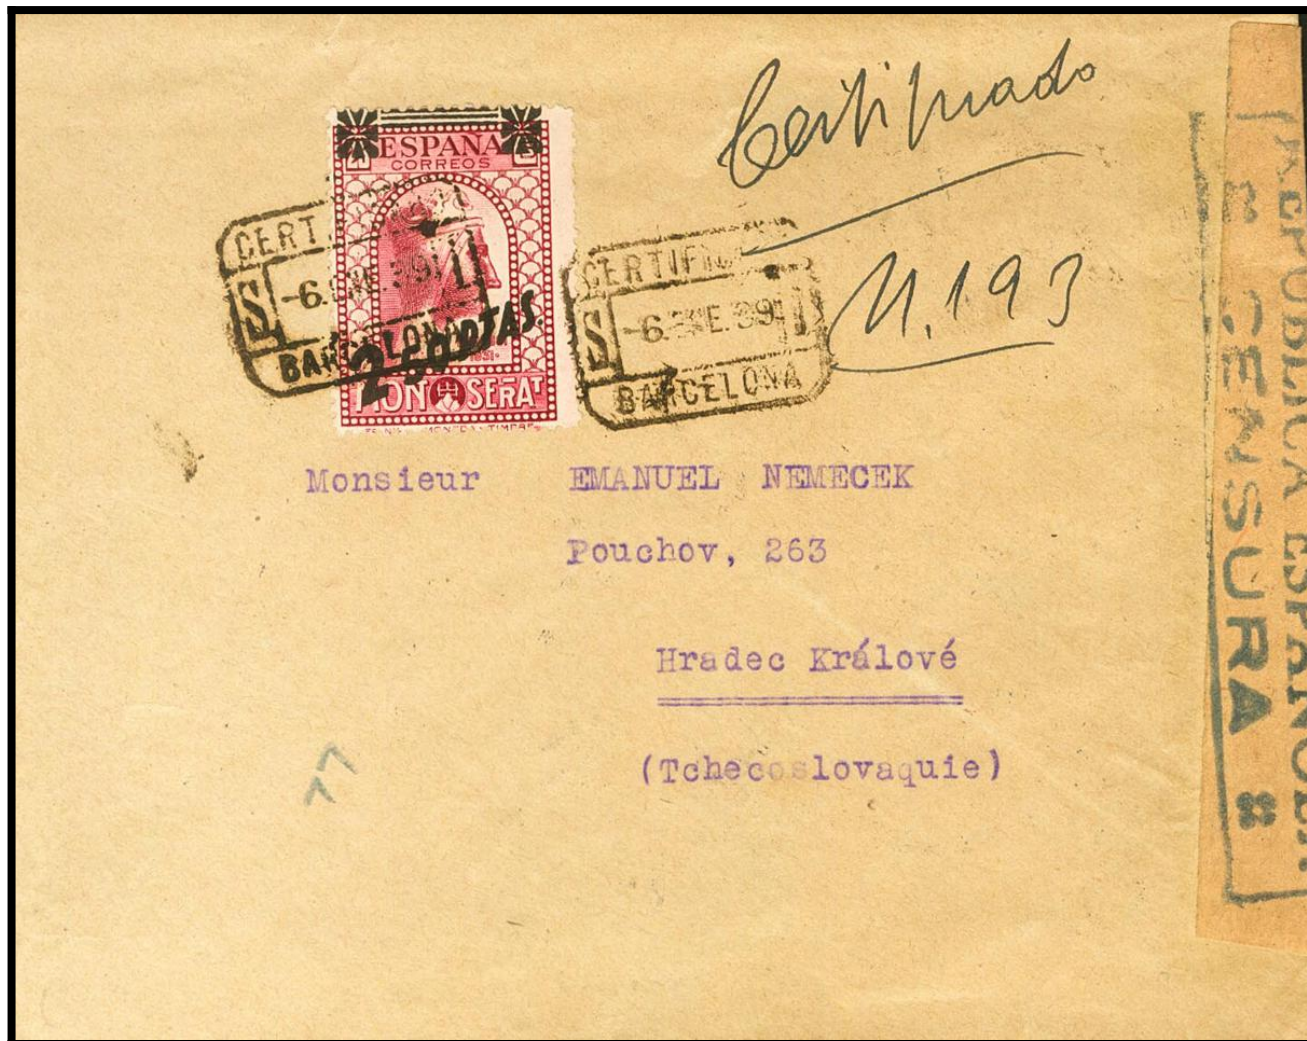

Lote: 924

Subasta Online Sellos España y Colonias #108

SOBRE 791. 1939. 2'50 pts sobre 25 cts carmín. Certificado de BARCELONA a HRADEC KRALOVE (CHECOSLOVAQUIA). Al dorso llegada. MAGNIFICA.

Remitente, M. Vallibera, Giralt Pellicer, 28, Barcelona