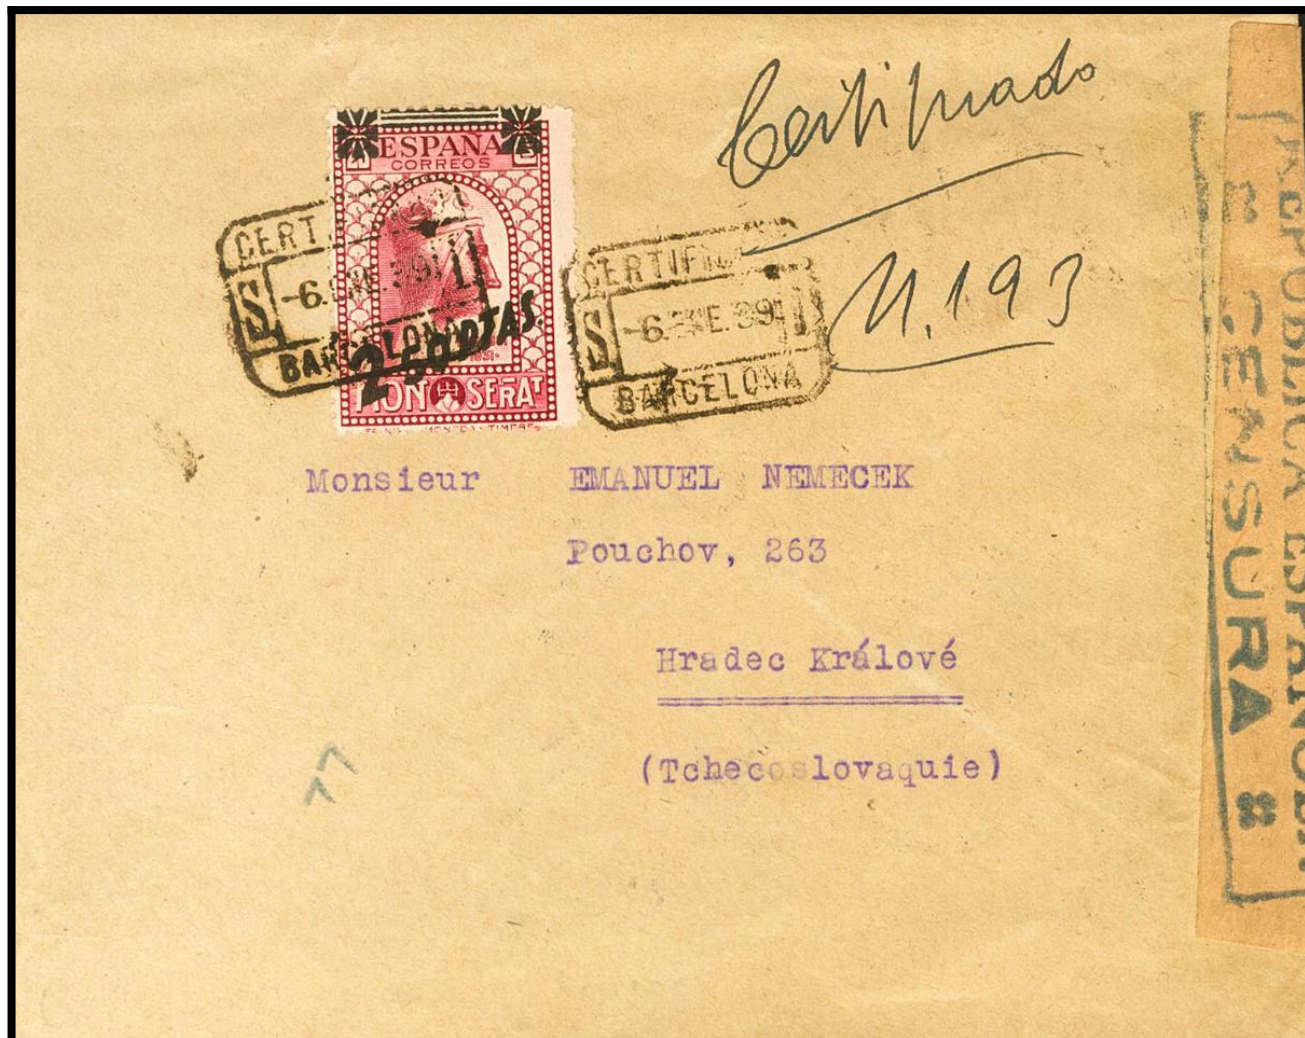

Lote: 924

Subasta Online Sellos España y Colonias #108

SOBRE 791. 1939. 2'50 pts sobre 25 cts carmín. Certificado de BARCELONA a HRADEC KRALOVE (CHECOSLOVAQUIA). Al dorso llegada. MAGNIFICA.

Remitente, M. Vallribera, Giralt Pellicer, 28, Barcelona