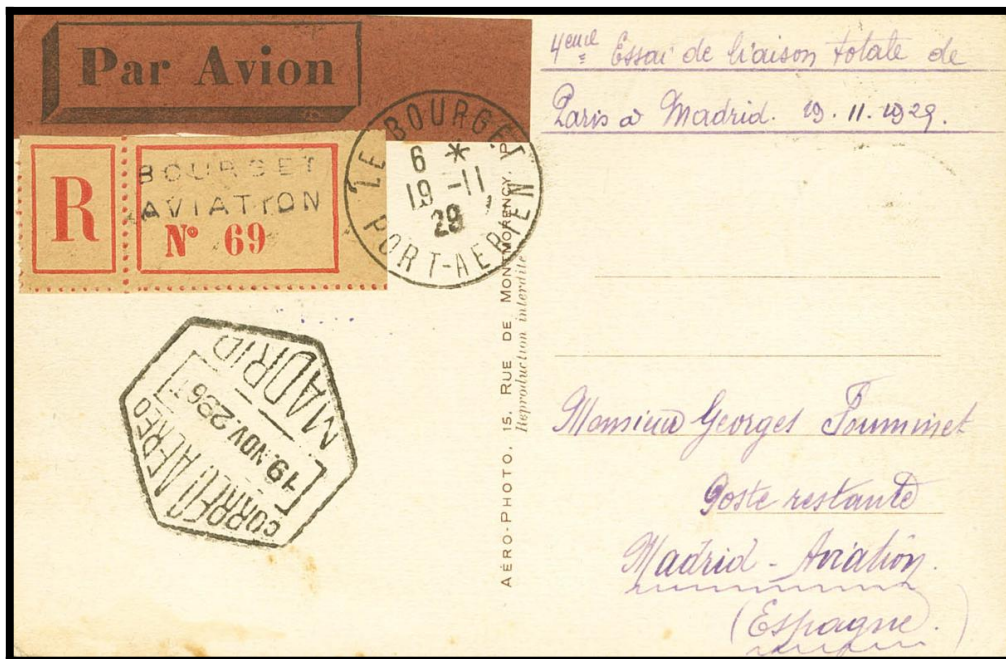

Lote: 794

Subasta Online Sellos España y Colonias #108

SOBRE 1929. 30 cts verde y 2 f naranja y azul de Francia. Tarjeta Postal Certificada de LE BOURGET a MADRID, transportada en el 4º Vuelo de Ensayo de París a Madrid. En el frente anotación manuscrita "4^{eme} Essai de Liaison Totale de París a Madrid 19.11.1929" y llegada. MAGNIFICA Y MUY RARA, SOLO SE TRANSPORTARON CUARENTA CARTAS EN ESTE VUELO.