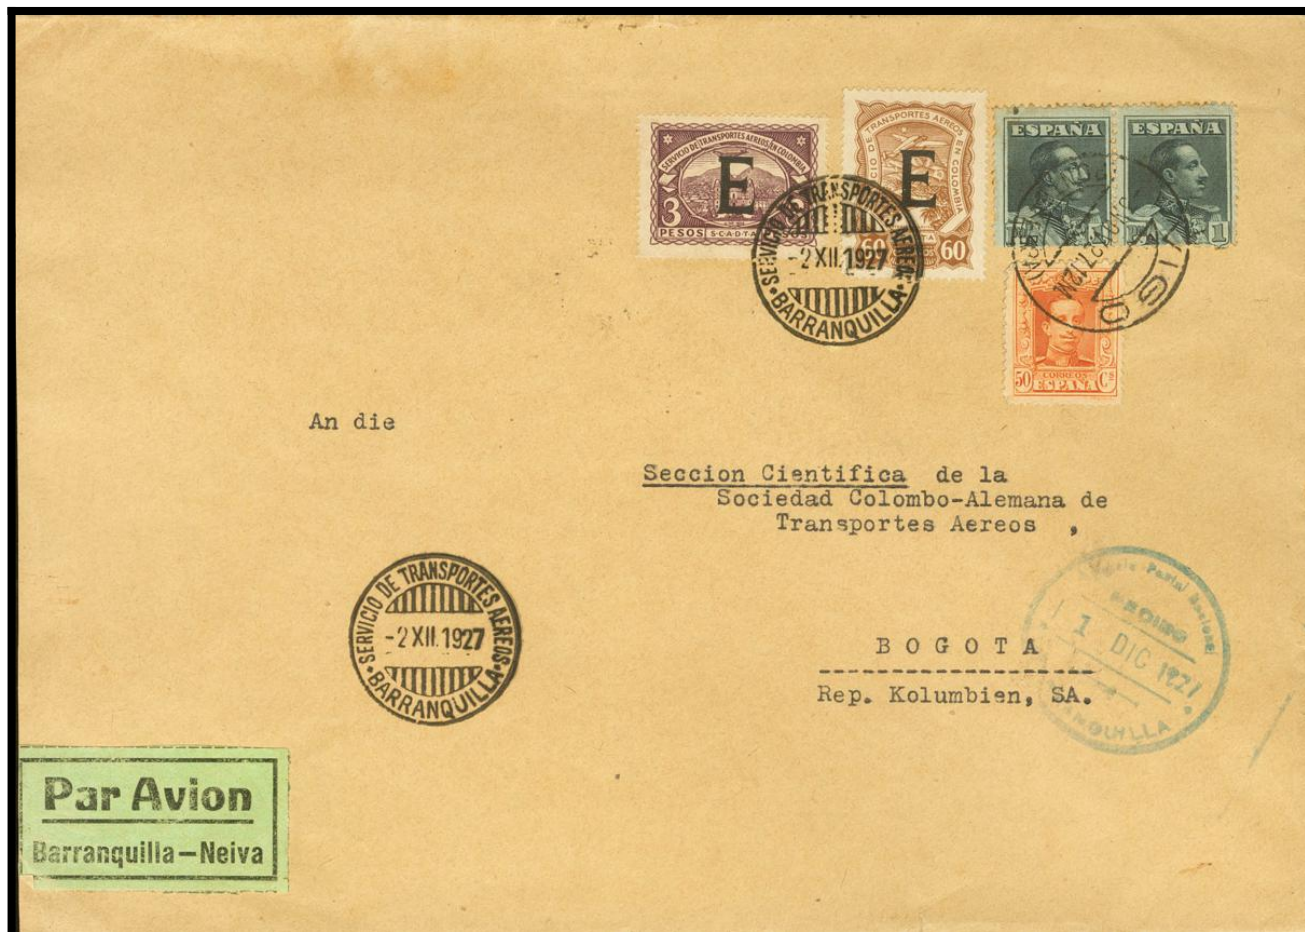

# Lote: 769

## Subasta Online Sellos España y Colonias #108

SOBRE 320, 321(2). 1927. 50 cts naranja, 1 pts pizarra y sellos de Colombia con sobrecarga consular "E" de 60 cts castaño y 3 pesos violeta. Correo Aéreo de VIGO a BOGOTA (COLOMBIA). Matasello SERVICIO DE TRANSPORTES AEREOS / BARRANQUILLA sobre los sellos colombianos y al dorso llegada. MAGNIFICA Y RARA.