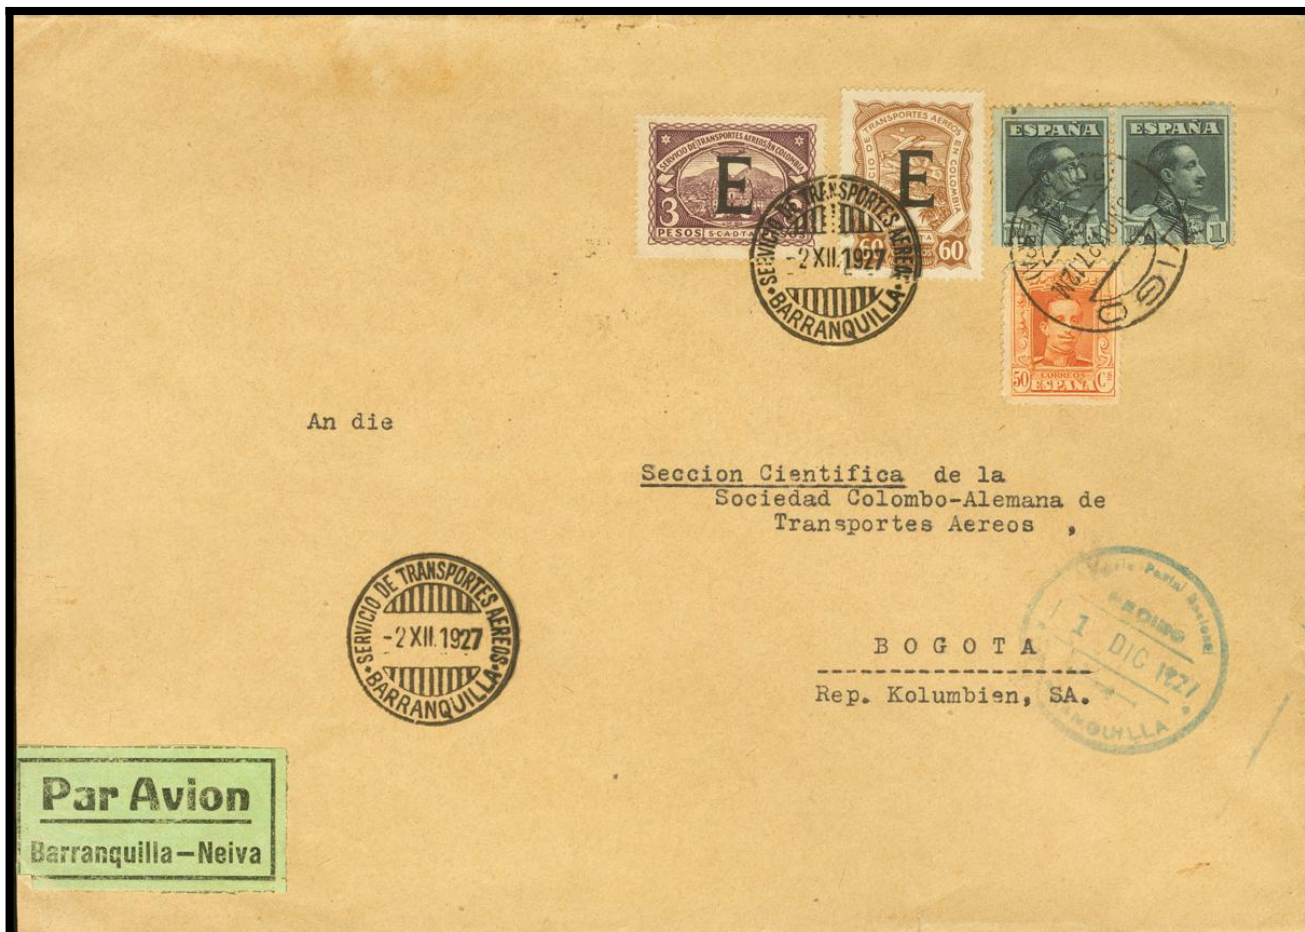

Lote: 769

Subasta Online Sellos España y Colonias #108

SOBRE 320, 321(2). 1927. 50 cts naranja, 1 pts pizarra y sellos de Colombia con sobrecarga consular "E" de 60 cts castaño y 3 pesos violeta. Correo Aéreo de VIGO a BOGOTA (COLOMBIA). Matasello SERVICIO DE TRANSPORTES AEREOS / BARRANQUILLA sobre los sellos colombianos y al dorso llegada. MAGNIFICA Y RARA.