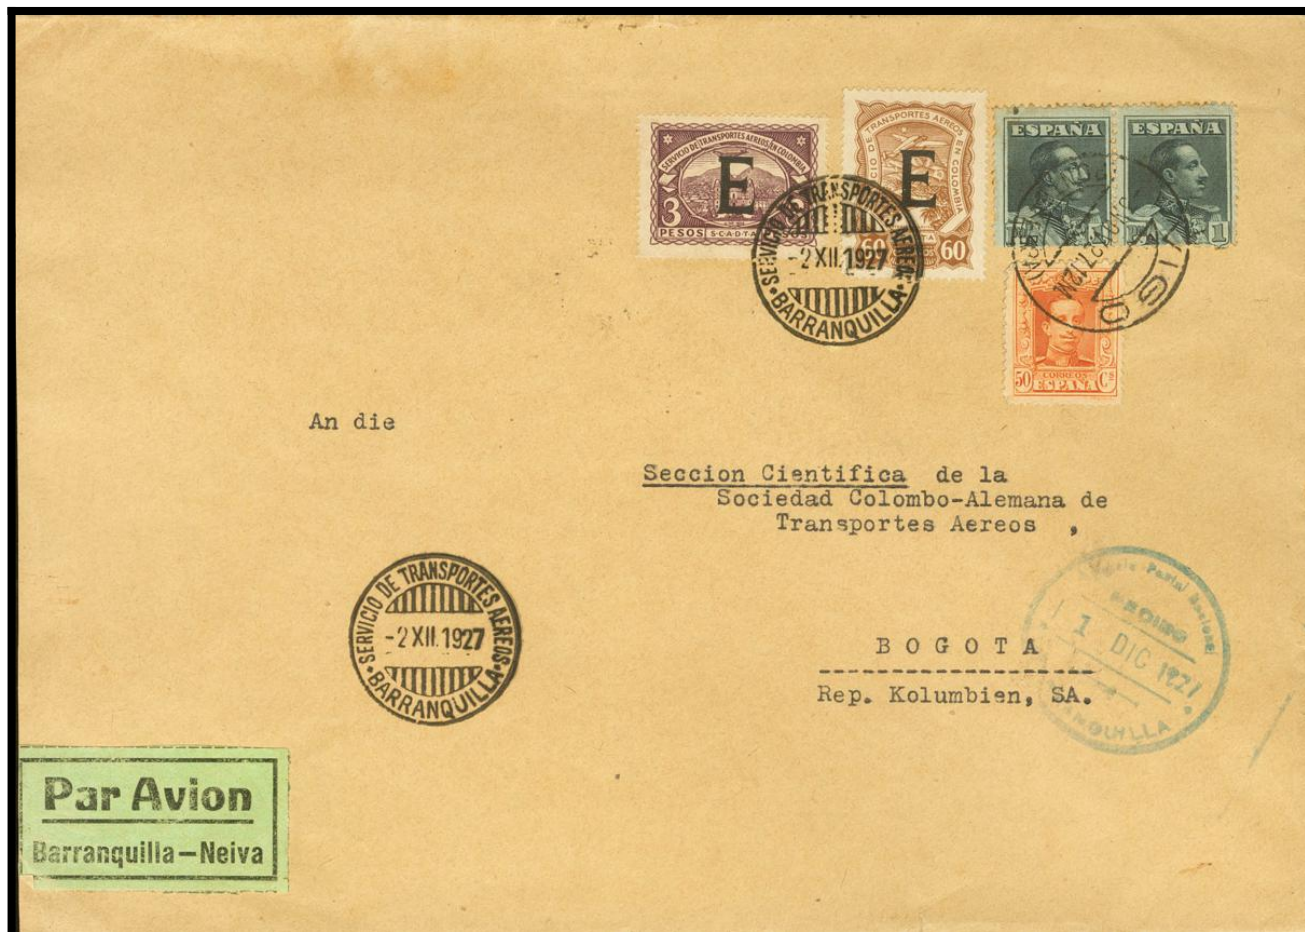

Lote: 769

Subasta Online Sellos España y Colonias #108

SOBRE 320, 321(2). 1927. 50 cts naranja, 1 pts pizarra y sellos de Colombia con sobrecarga consular "E" de 60 cts castaño y 3 pesos violeta. Correo Aéreo de VIGO a BOGOTA (COLOMBIA). Matasello SERVICIO DE TRANSPORTES AEREOS / BARRANQUILLA sobre los sellos colombianos y al dorso llegada. MAGNIFICA Y RARA.