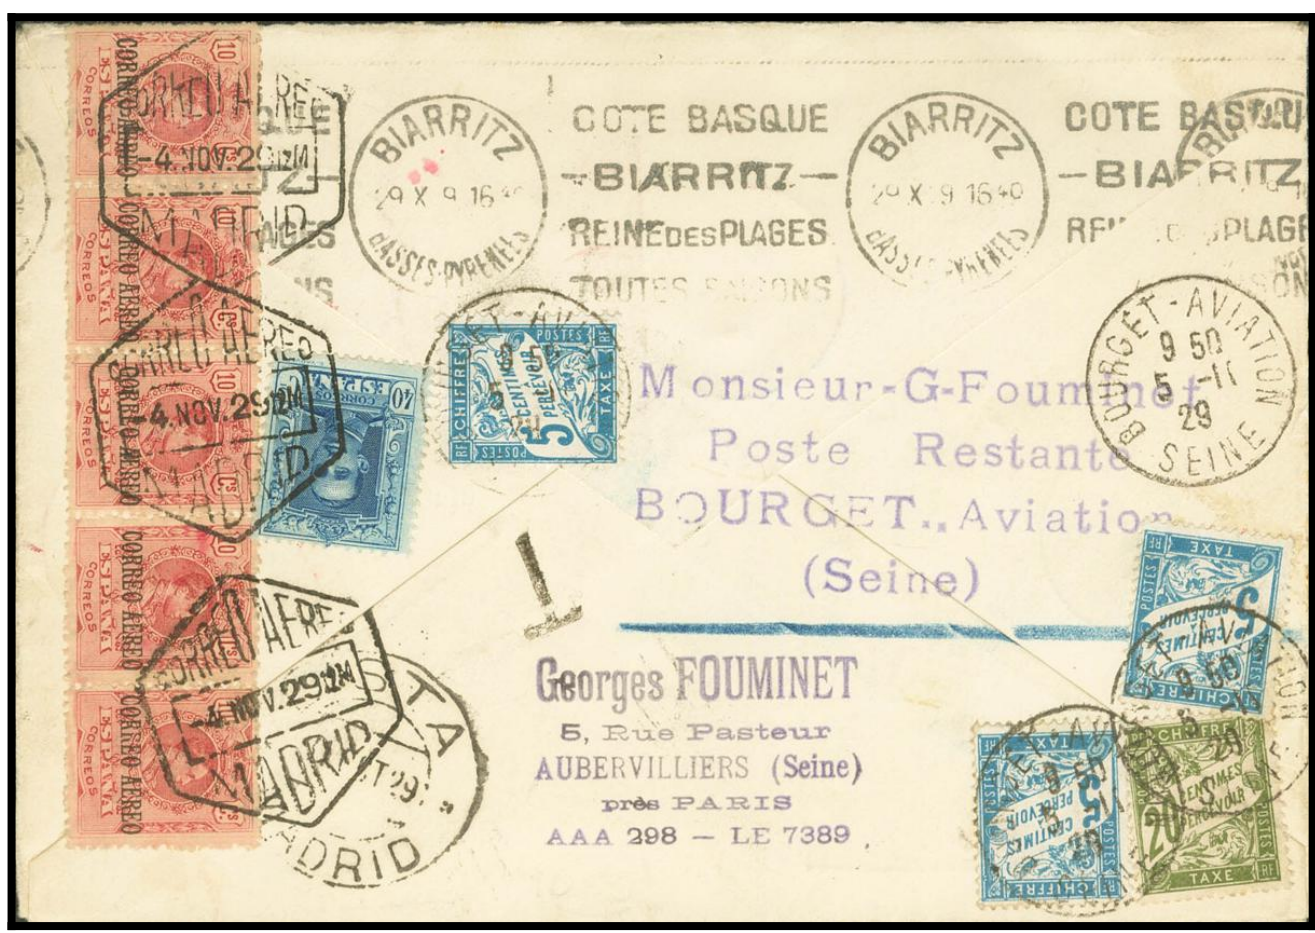

Lote: 768

Subasta Online Sellos España y Colonias #108

SOBRE 319, 293. 1929. Sellos de Francia de 20 cts lila, 1'10 f carmín rosa, tres sellos y viñeta de Clermont Ferrand. Certificado de LE BOURGET (FRANCIA) a MADRID. Matasello LE BOURGET / PORT AERIEN, en rojo, al dorso se aplican cinco sellos de España de 10 cts y uno de 40 cts, para cubrir el trayecto de vuelta, que resulta insuficiente y es tasada por el correo francés en 35 cts, aplicando tres sellos de tasa de 5 cts y uno de 20 cts. MAGNIFICA Y ESPECTACULAR FRANQUEO DEL VUELO DE APERTURA DE PARIS A MADRID, SOLO S E CONOCEN TREINTA CARTAS.

CORREO AEREO
CORREO AEREO
CORREO AEREO
CORREO AEREO
CORREO AEREO
CORREO AEREO

BIARRITZ
29 X 9 1640
BASSES-PYRENEES

COTE BASQUE
BIARRITZ
REINE DES PLAGES
TOUTES SAISONS

BIARRITZ
29 X 9 1640
BASSES-PYRENEES