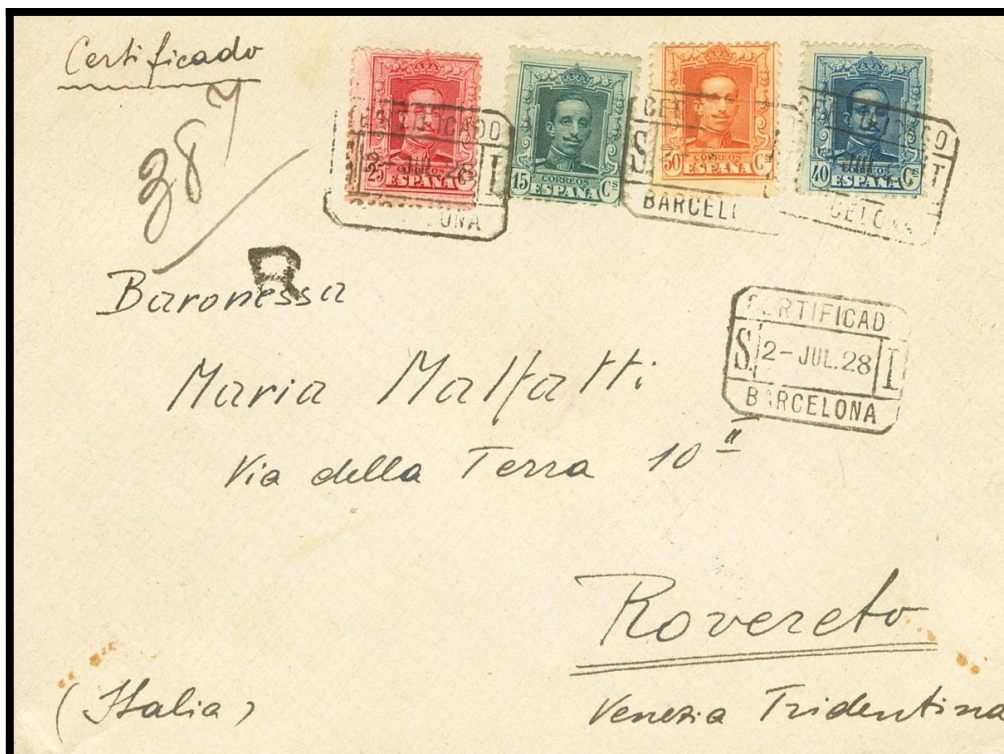

# Lote: 754

## Subasta Online Sellos España y Colonias #108

SOBRE 315, 317, 319, 320. 1928. 15 cts azul, 25 cts rojo carmín, 40 cts azul y 50 cts naranja. Certificado de BARCELONA a ROVERETO (ITALIA). Al dorso llegada. MAGNIFICA.