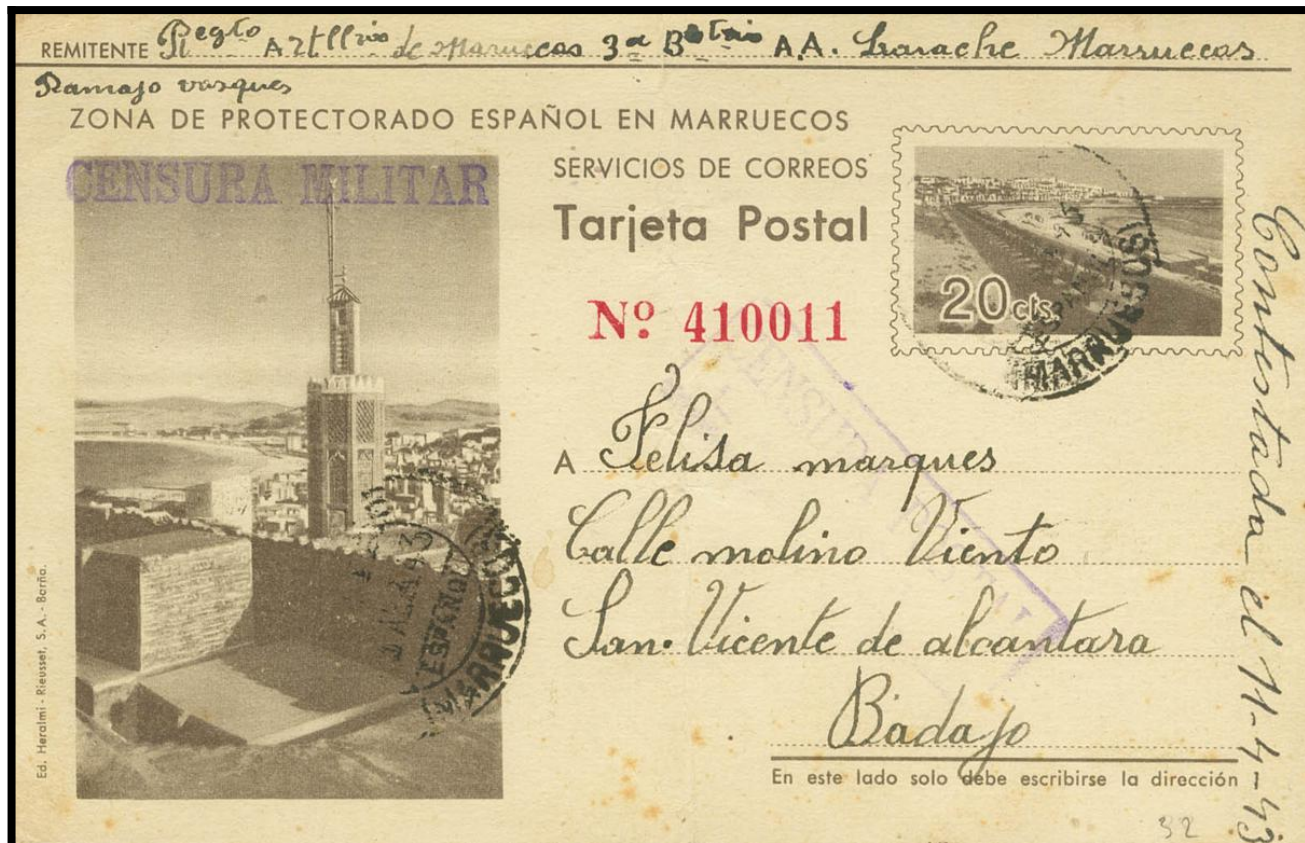

# Lote: 1485

## Subasta Online Sellos España y Colonias #108

SOBRE EP32. 1943. 20 cts gris sobre Tarjeta Entero Postal (Tipo C). LARACHE a SAN VICENTE DE ALCANTARA (BADAJOZ). BONITA Y RARA VERDADERAMENTE CIRCULADA.

Luarache 5-4-1943.

Mi queridita madre de:seo que al  
 Recibo de estas mis cortas le tras  
 disfruten en la mas perfecta salud.  
 Lo bien gracias A. Dias.

Madre sabras usted que I recibido  
 su deseada carta en la cual me alegro  
 mucho de que este bien.  
 De lo que me dice usted de que es  
 mentira que le I escrito las tres cortas  
 pues sabra que Io no tengo culpa ninguno  
 de que se pierdan las cartas. Sabra  
 usted tambien que I tenido carta  
 de mi hermano I me dice que esta  
 bien me olvia usted si mi primo  
 Juan esta en casa como que no me  
 olvice usted nada I medira usted  
 aver si an venido aqui algunos  
 muchachos del 43. que Io aqui no  
 existo ninguno.