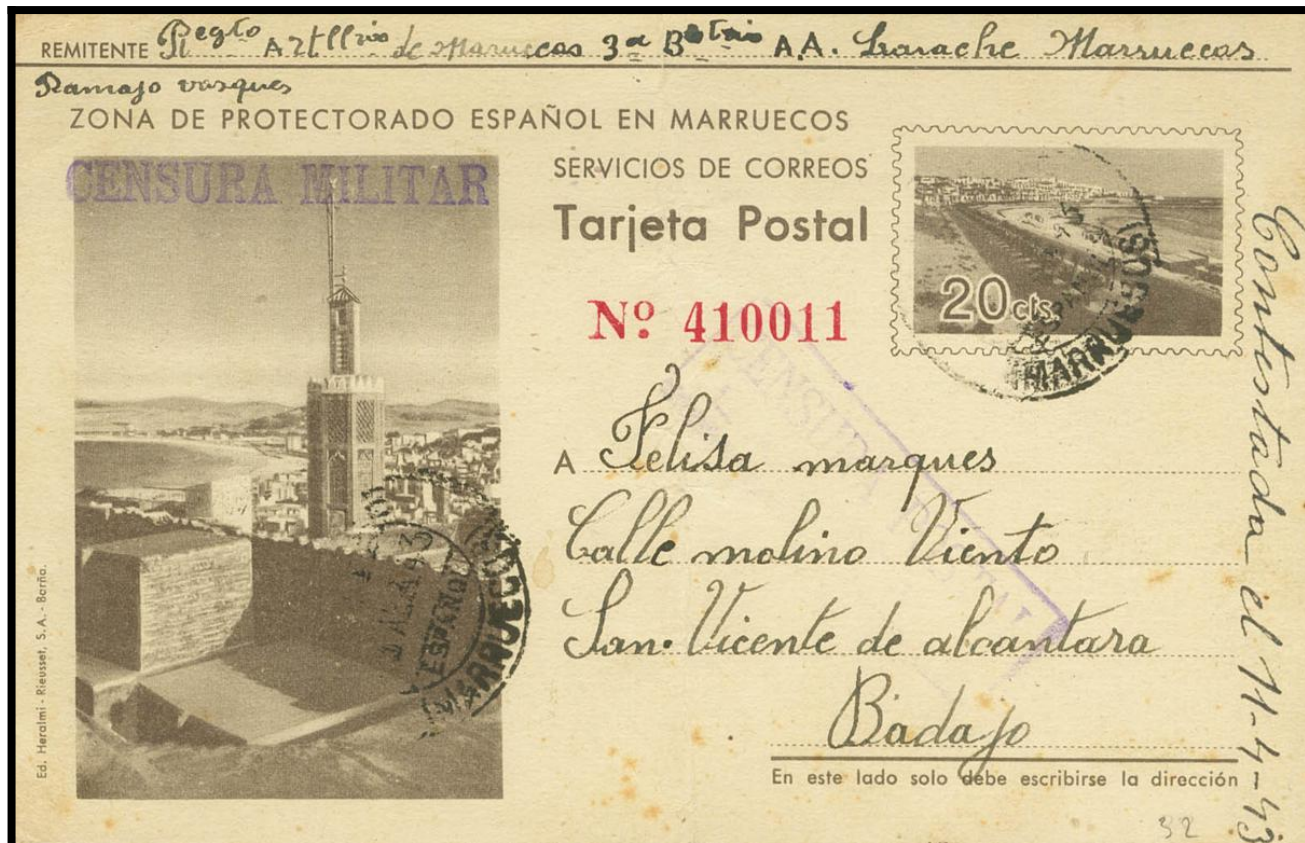

Lote: 1485

Subasta Online Sellos España y Colonias #108

SOBRE EP32. 1943. 20 cts gris sobre Tarjeta Entero Postal (Tipo C). LARACHE a SAN VICENTE DE ALCANTARA (BADAJOZ). BONITA Y RARA VERDADERAMENTE CIRCULADA.

Luarache 5-4-1943.

Mi queridita madre de:seo que al
 Recibo de estas mis cortas le tras
 disfruten en la mas perfecta salud.
 Lo bien gracias A. Dias.

Madre sabras usted que I recibido
 su deseada carta en la cual me alegro
 mucho de que este bien.
 De lo que me dice usted de que es
 mentira que le I escrito las tres cortas
 pues sabra que Io no tengo culpa ninguno
 de que se pierdan las cortas. Sabra
 usted tambien que I tenido carta
 de mi hermano I me dice que esta
 bien me olvia usted si mi primo
 Juan esta en casa como que no me
 ollice usted nada I medira usted
 aver si an venido aqui algunos
 muchachos del 43. que Io aqui no
 ovisto ninguno.