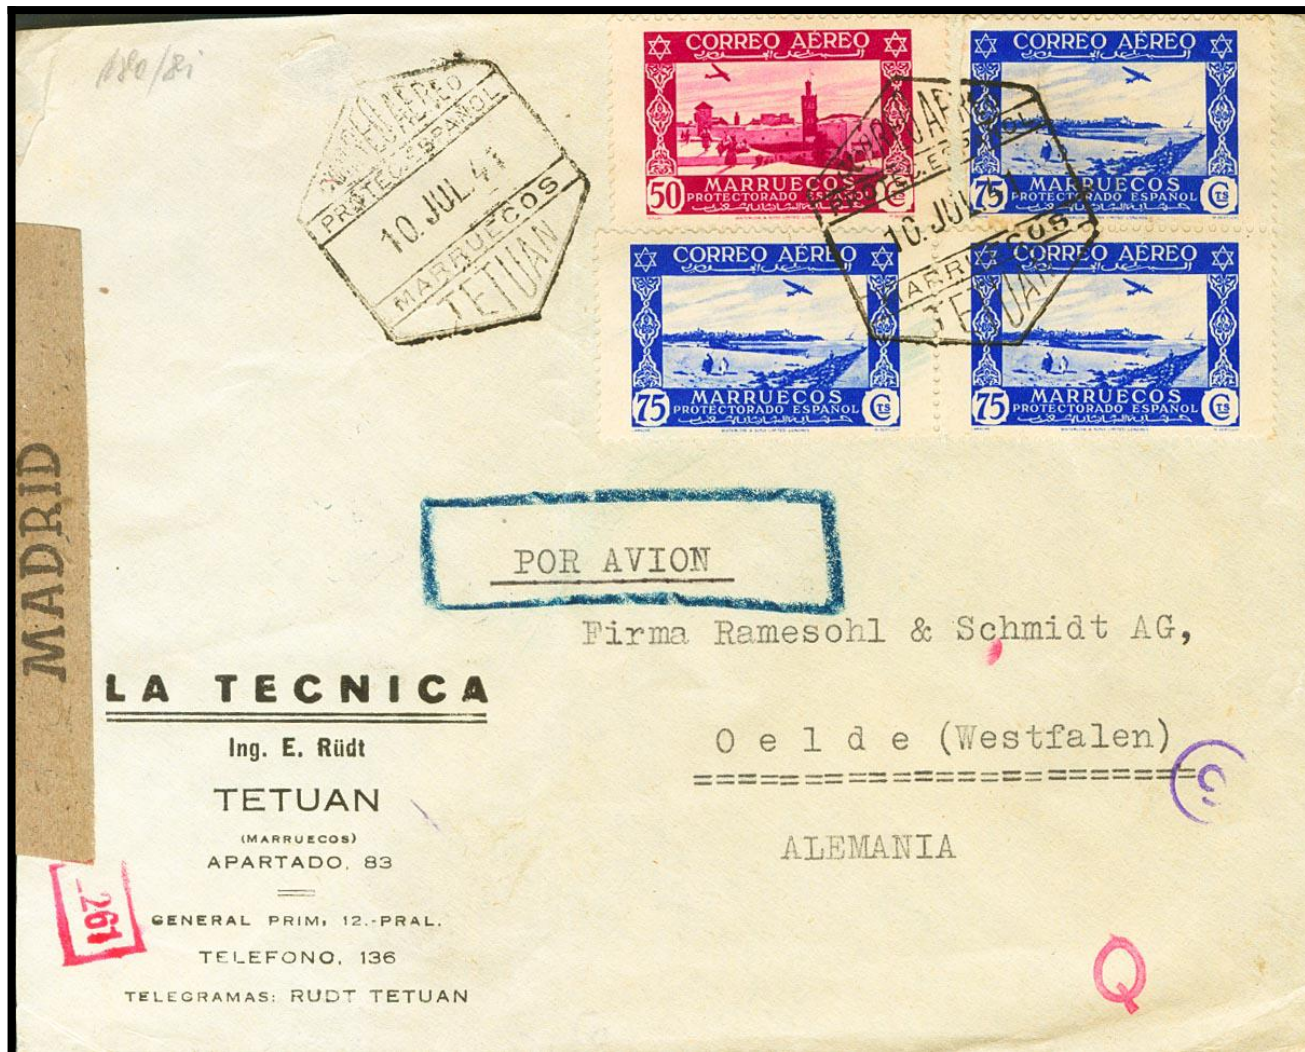

Lote: 1456

Subasta Online Sellos España y Colonias #108

SOBRE 190, 191(3). 1941. 50 cts rosa lila y 75 cts ultramar, tres sellos. TETUAN a OELDE (ALEMANIA). Al dorso etiquetas de censura alemanas. MAGNIFICA.