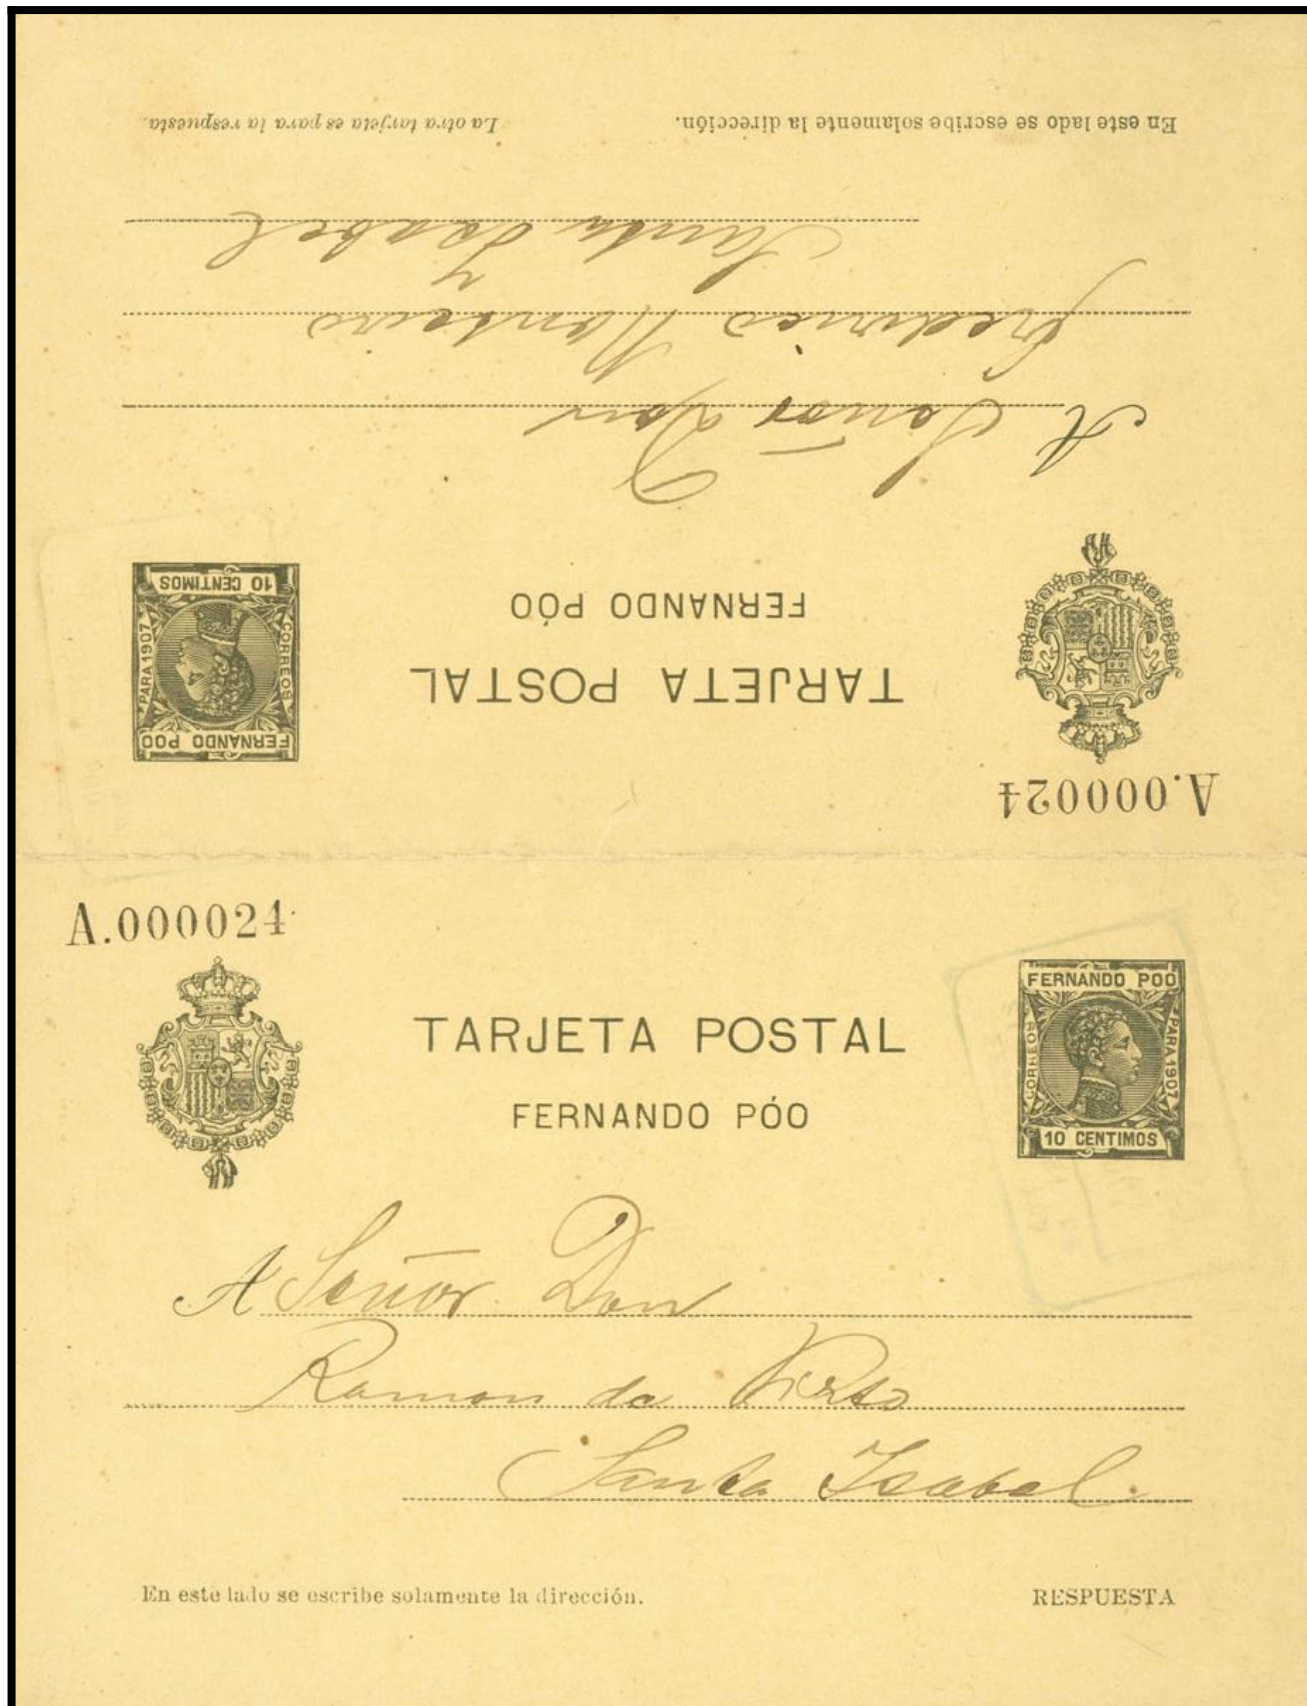

# Lote: 1320

## Subasta Online Sellos España y Colonias #108

º EP22. 1907. 10 cts + 10 cts verde negro sobre Tarjeta Entero Postal, de ida y vuelta. Matasello STA.ISABEL DE / FERNANDO POO, en azul. MAGNIFICA.

012394