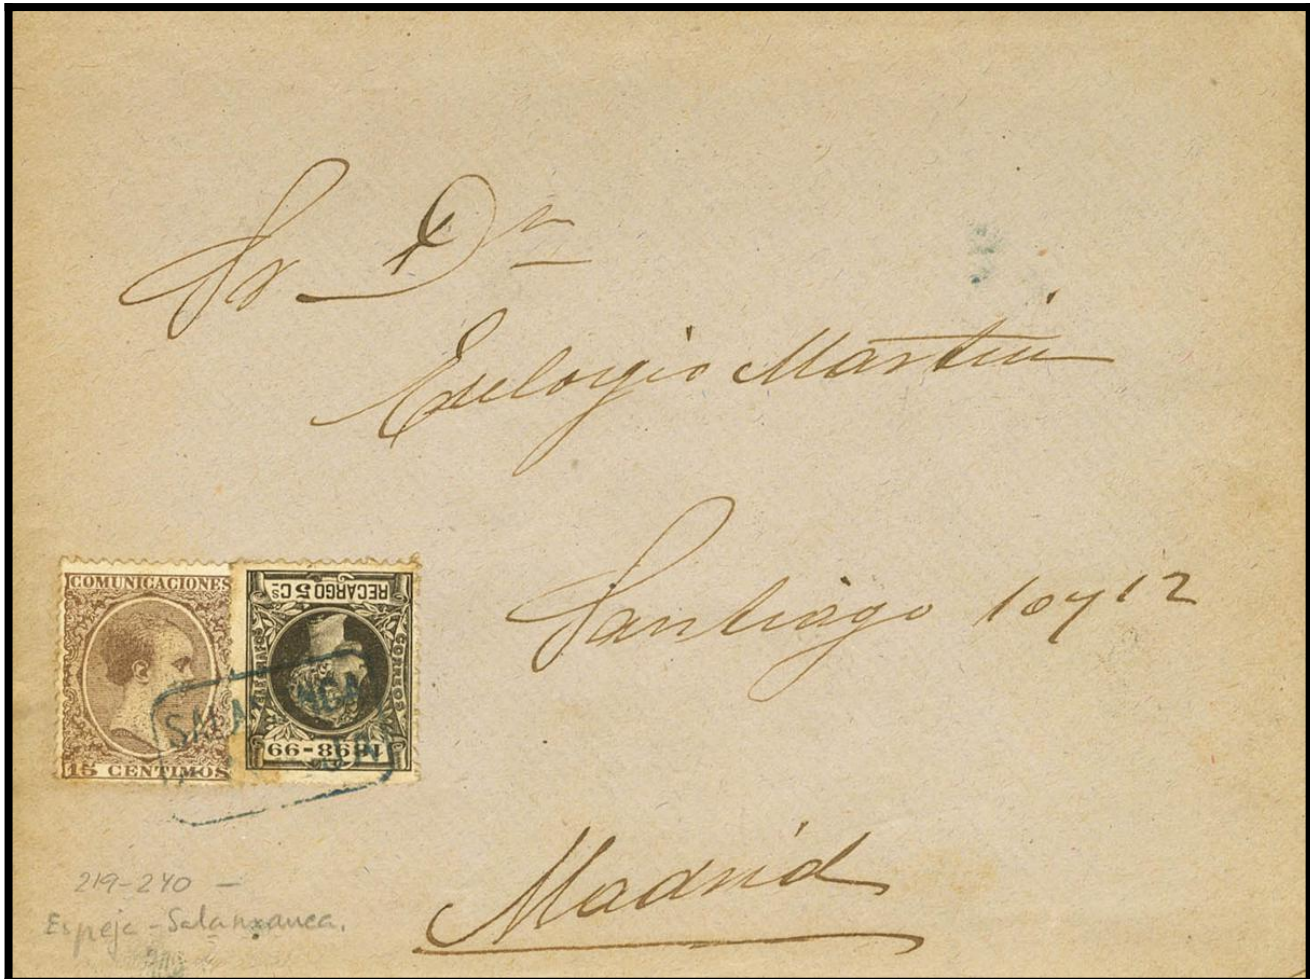

# Lote: 593

## Subasta Online Sellos España y Colonias #106

SOBRE 219, 240. 1899. 15 cts castaño violeta y 5 cts negro de Impuesto de Guerra. ESPEJA (SALAMANCA) a MADRID. Matasello cartería SALAMANCA / ESPEJA, en azul. MAGNIFICA.