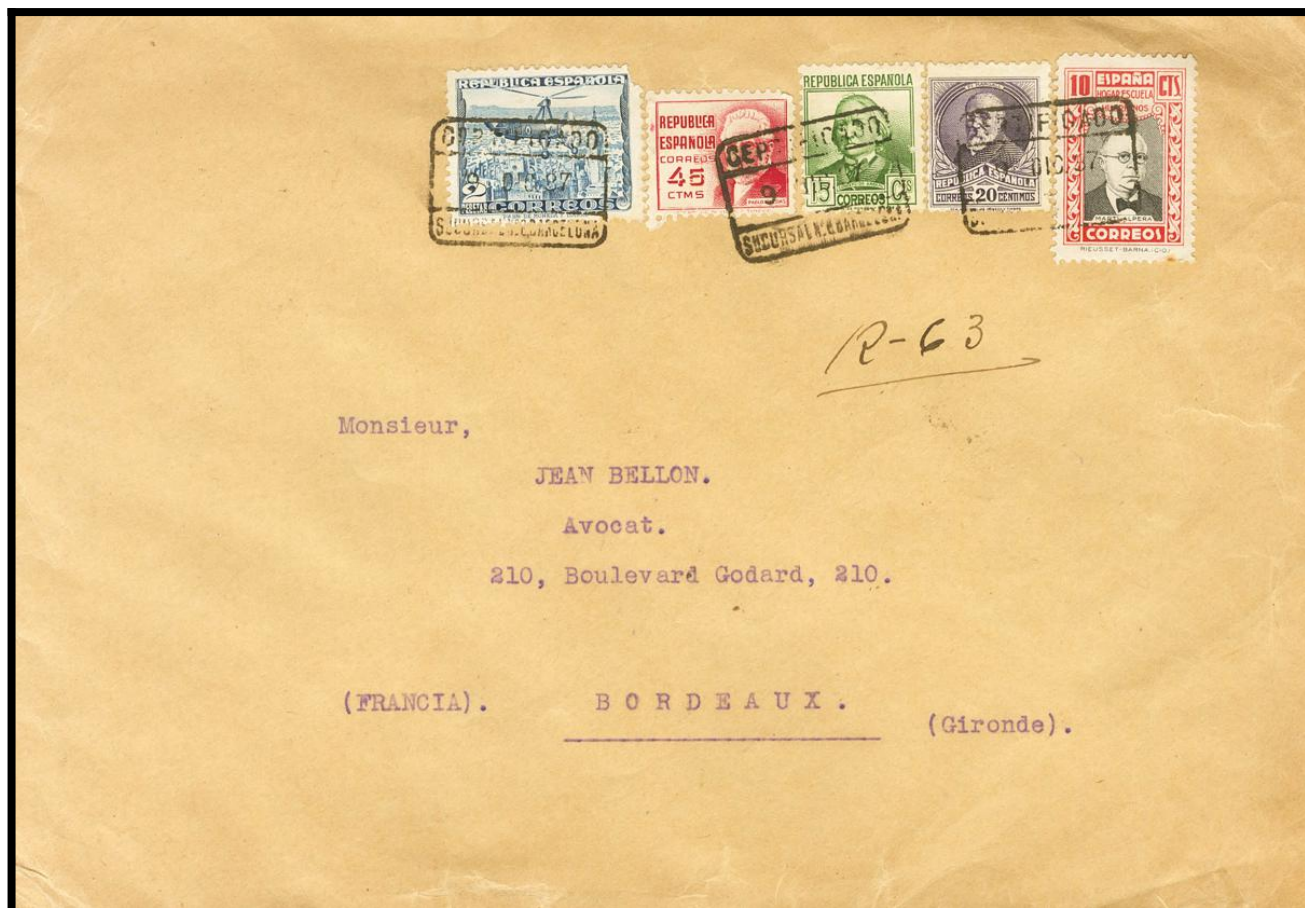

Lote: 726

Subasta Online Sellos España y Colonias #104

SOBRE 689, 666, 733, 737. 1937. 2 pts azul, 20 cts violeta, 15 cts verde amarillo, 45 cts carmín y 10 cts de Beneficencia. Certificado de BARCELONA a BURDEOS (FRANCIA). Al dorso llegada. MAGNIFICA.