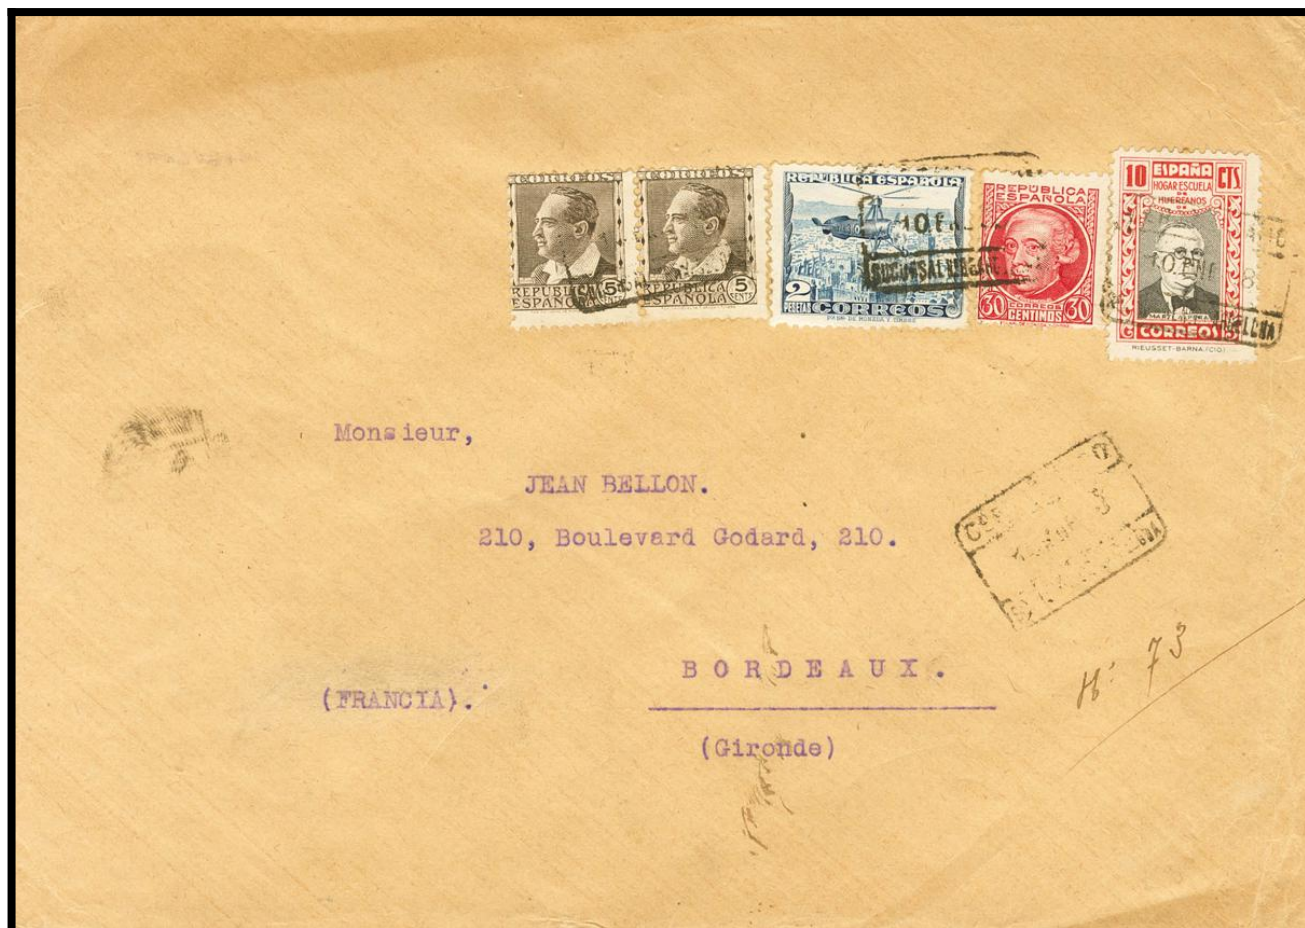

Lote: 725

Subasta Online Sellos España y Colonias #104

SOBRE 689, 681(2). 1938. 2 pts azul, 5 cts castaño, dos sellos, 30 cts carmín y 10 cts de Beneficencia. Certificado de BARCELONA a BURDEOS (FRANCIA). Al dorso llegada. MAGNIFICA.

FRANCISCO DE A. FORTEZA.
Cortes 748, 1ª 3ª
BARCELONA.

No contiene billetes.

CERTIFICADO
10 CEN 8
BARCELONA

BARCELONA
38

PAQUE ESPAÑOL
DE CERRADURA