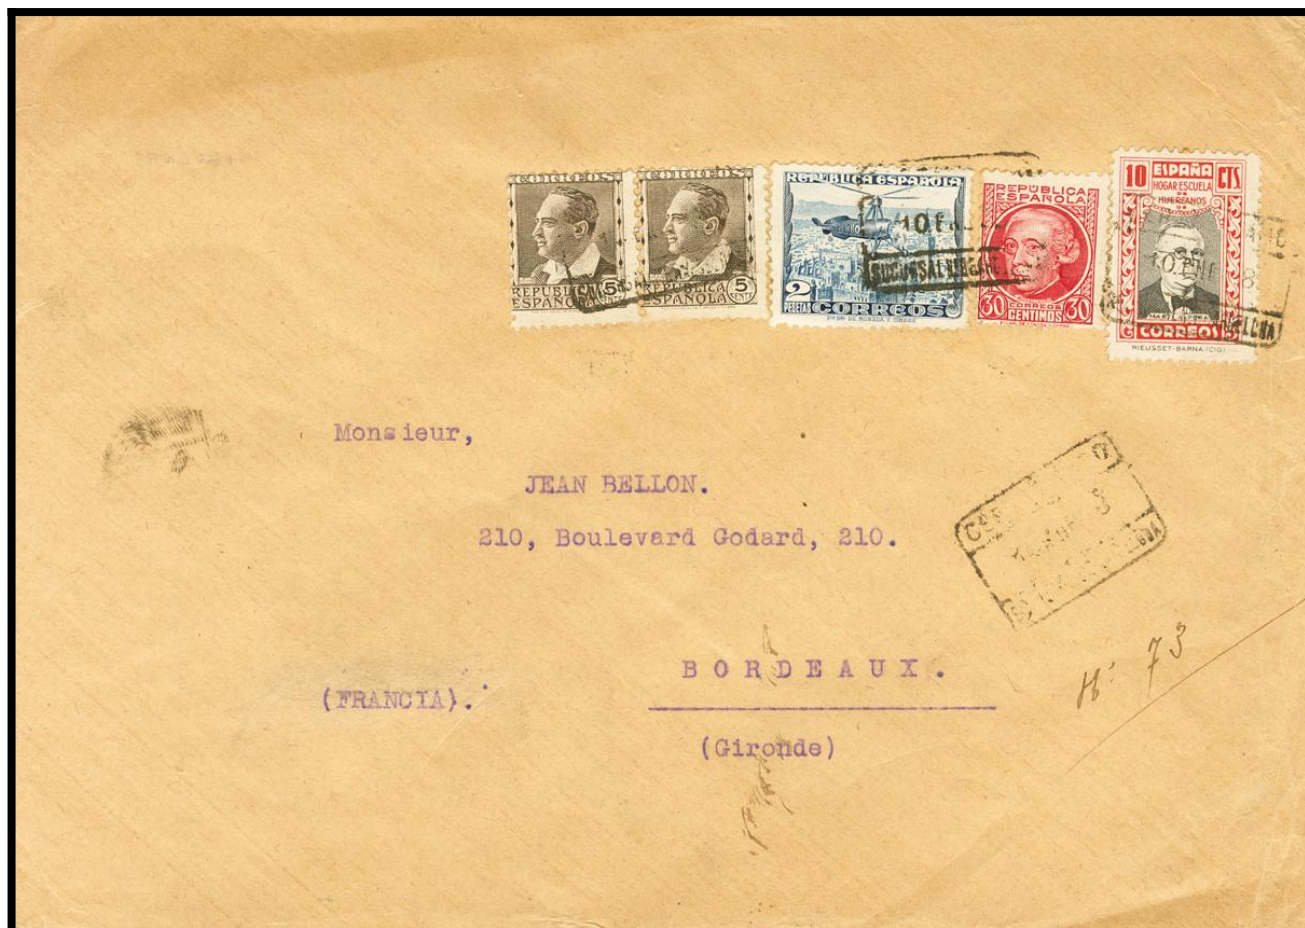

Lote: 725

Subasta Online Sellos España y Colonias #104

SOBRE 689, 681(2). 1938. 2 pts azul, 5 cts castaño, dos sellos, 30 cts carmín y 10 cts de Beneficencia. Certificado de BARCELONA a BURDEOS (FRANCIA). Al dorso llegada. MAGNIFICA.

FRANCISCO DE A. FORTEZA.
Cortes 748, 1ª 3ª
BARCELONA.

No contiene billetes.

CERTIFICADO
10 CEN 8
BARCELONA

BARCELONA
38

PAQUE ESPANOL
DE CERRADURA