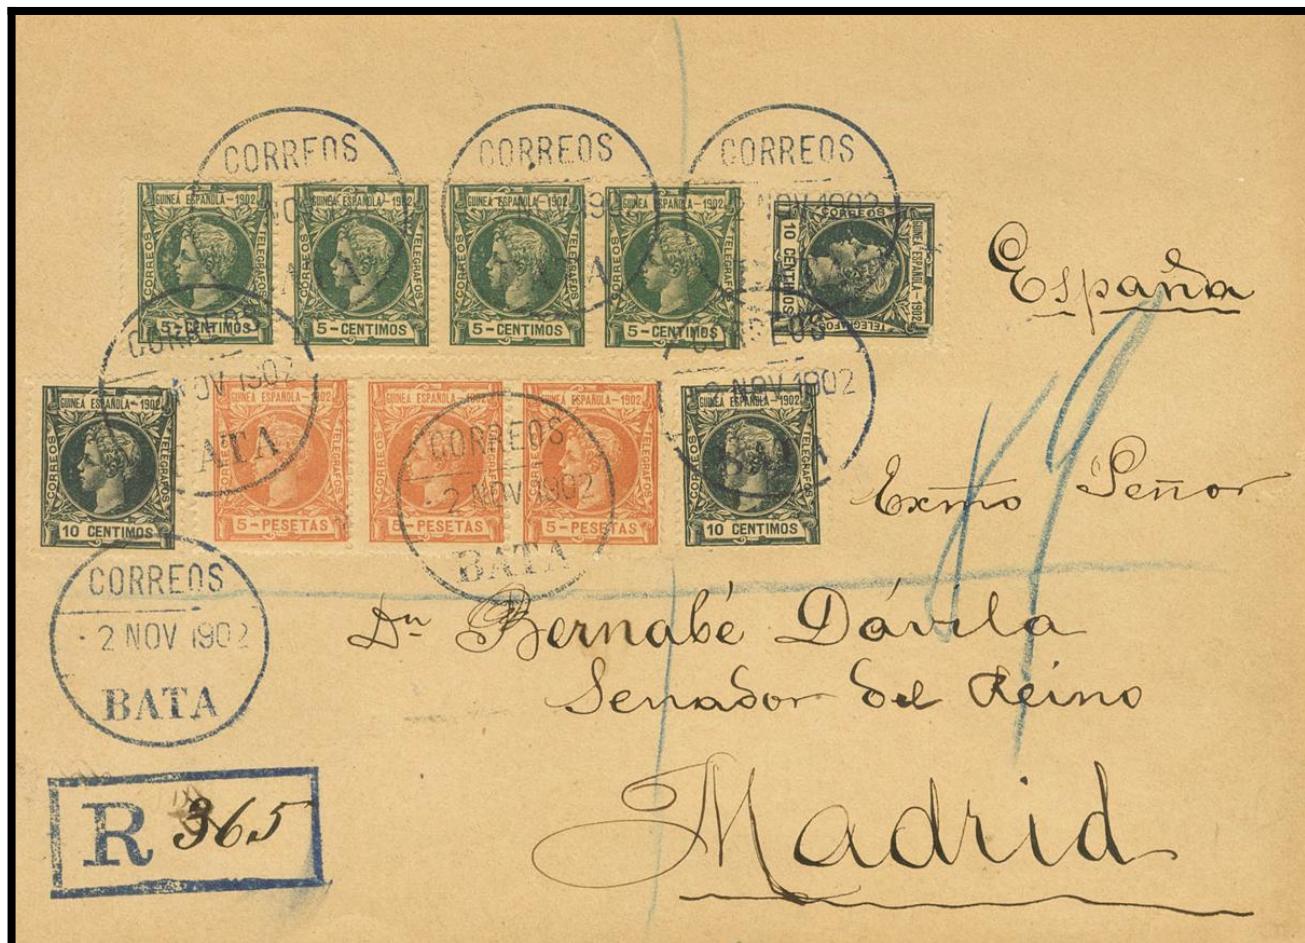

Lote: 1314

Subasta Online Sellos España y Colonias #104

SOBRE 1(4), 2(3), 8(3). 1902. 5 cts verde, cuatro sellos, 10 cts azul, tres sellos y 5 pts bermellón, tira de tres. Certificado de BATA a MADRID. Matasello CORREOS / BATA, en azul y al dorso llegada. MAGNIFICA Y ESPECTACULAR FRANQUEO, POSIBLEMENTE UNICA CONOCIDA CON UN MULTIPLO DEL VALOR CLAVE. Cert. GRAUS.