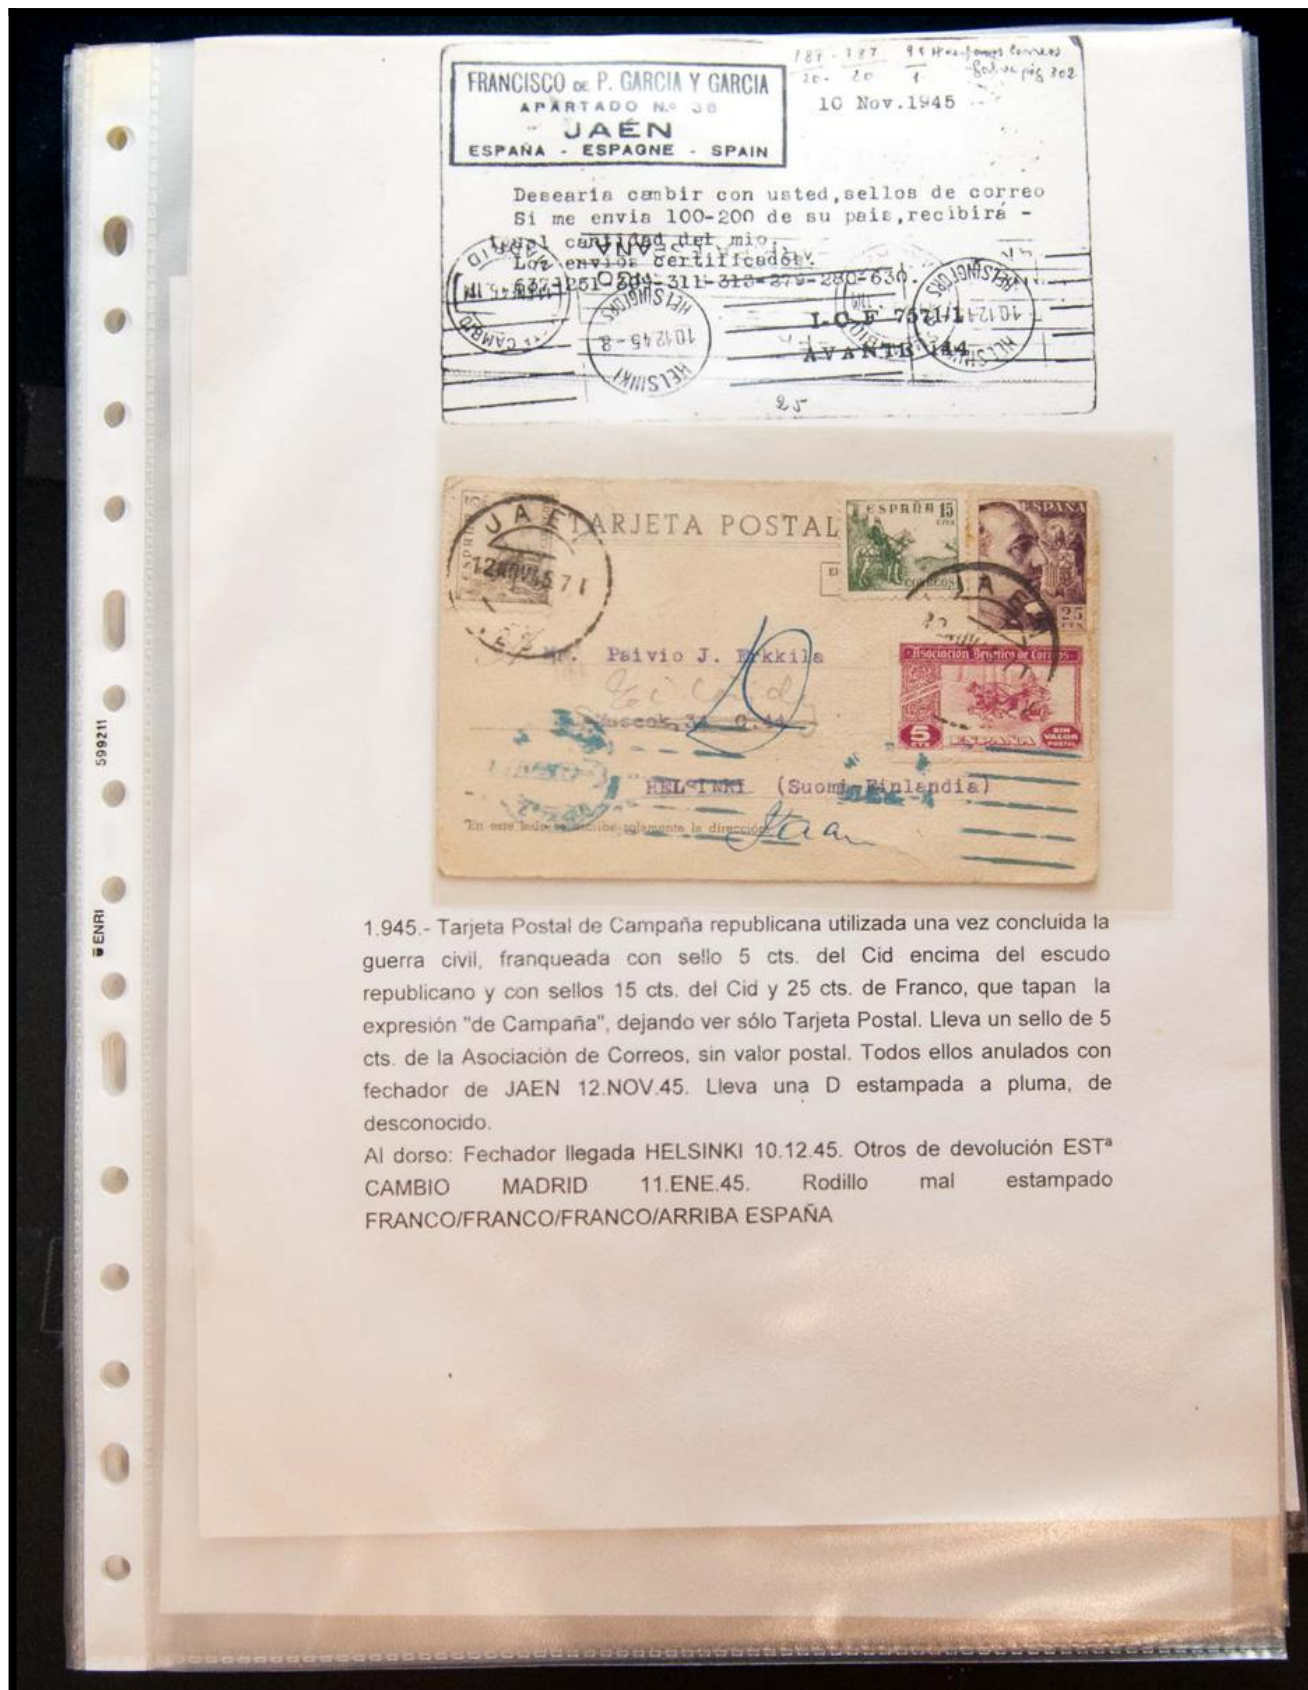

# Lote: 62

## Lots and Collections Online Auction #100

SOBRE (1937ca). Interesante conjunto de más de setenta cartas y tarjetas postales circuladas entre 1937 y 1950, alguna dirigida al extranjero. A EXAMINAR.

1.945.- Tarjeta Postal de Campaña republicana utilizada una vez concluida la guerra civil, franqueada con sello 5 cts. del Cid encima del escudo republicano y con sellos 15 cts. del Cid y 25 cts. de Franco, que tapan la expresión "de Campaña", dejando ver sólo Tarjeta Postal. Lleva un sello de 5 cts. de la Asociación de Correos, sin valor postal. Todos ellos anulados con fechador de JAEN 12.NOV.45. Lleva una D estampada a pluma, de desconocido.

Al dorso: Fechador llegada HELSINKI 10.12.45. Otros de devolución EST<sup>a</sup> CAMBIO MADRID 11.ENE.45. Rodillo mal estampado FRANCO/Franco/Franco/ARRIBA ESPAÑA