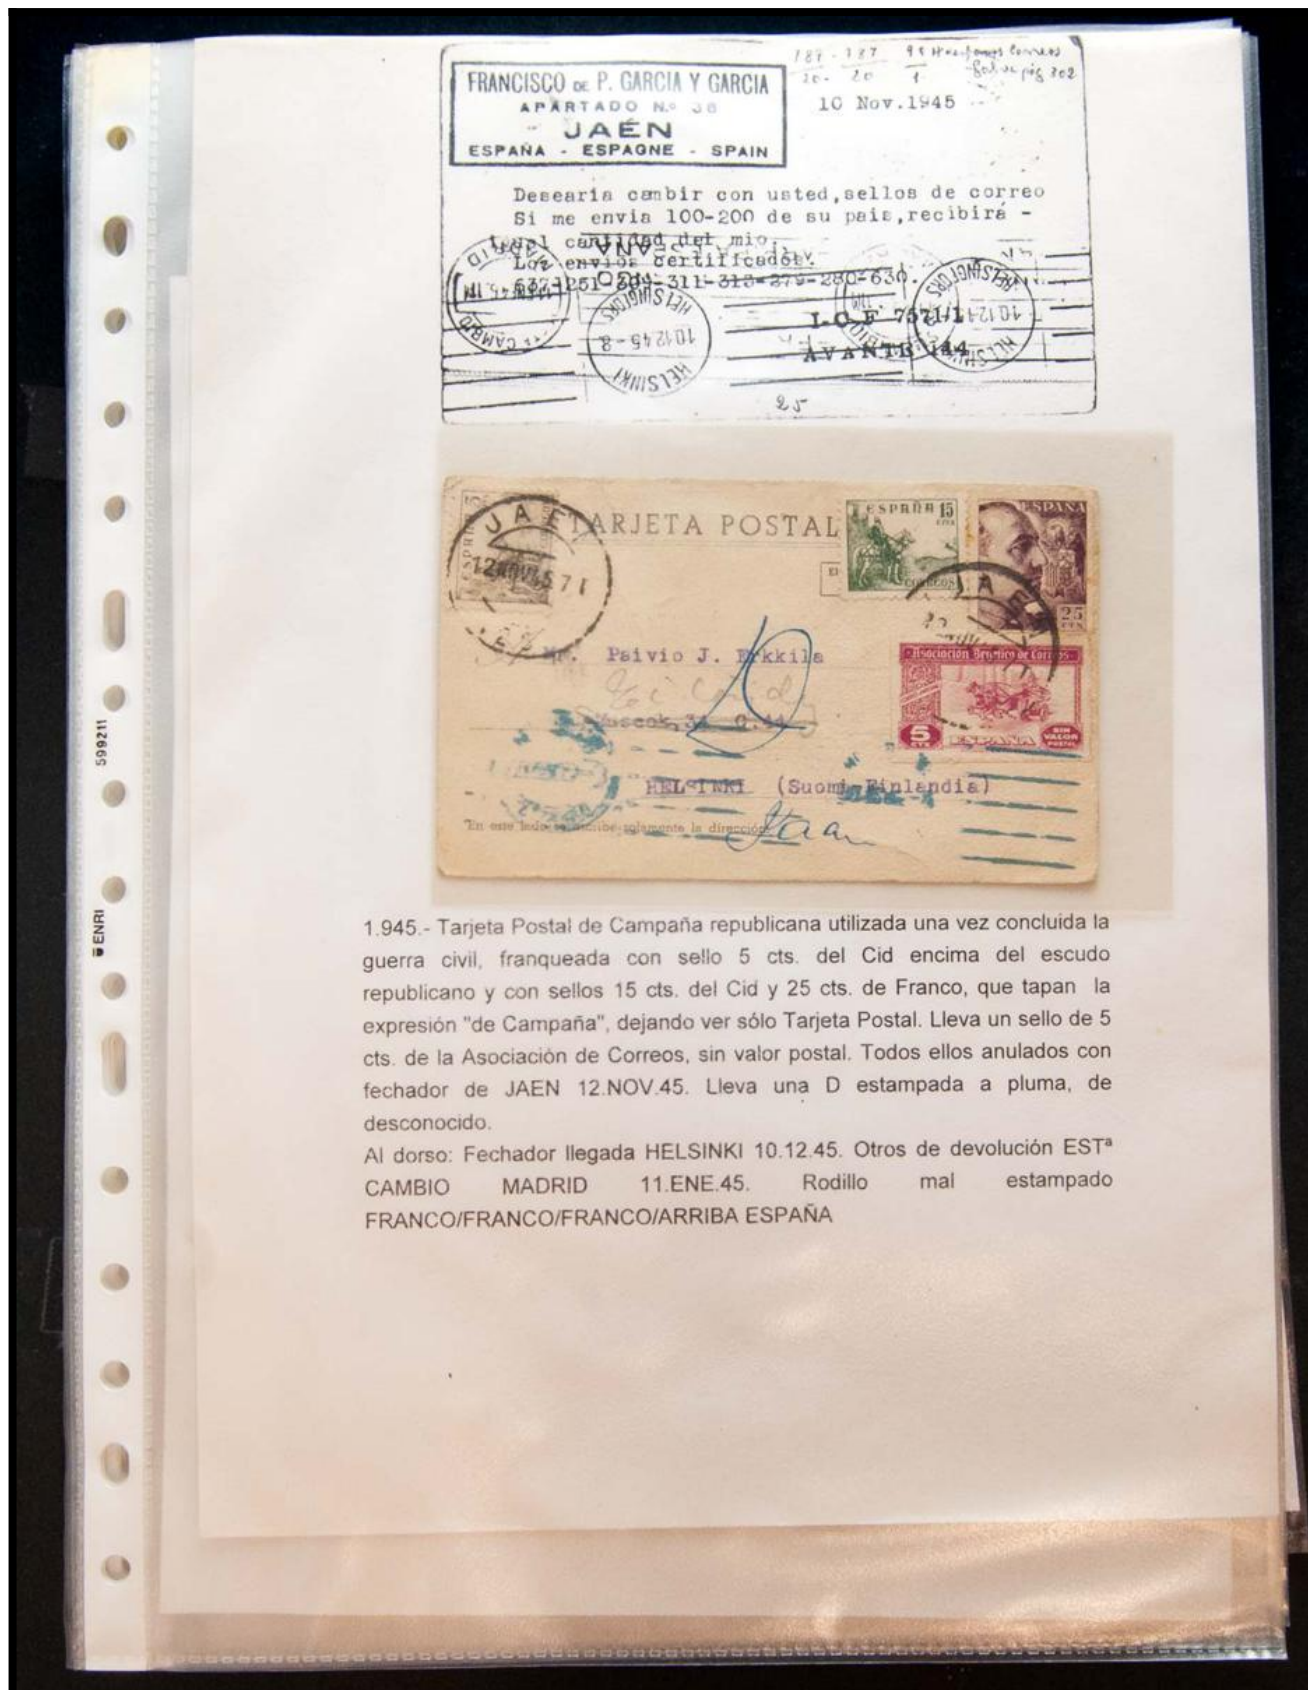

Lote: 62

Lots and Collections Online Auction #100

SOBRE (1937ca). Interesante conjunto de más de setenta cartas y tarjetas postales circuladas entre 1937 y 1950, alguna dirigida al extranjero. A EXAMINAR.

1.945.- Tarjeta Postal de Campaña republicana utilizada una vez concluida la guerra civil, franqueada con sello 5 cts. del Cid encima del escudo republicano y con sellos 15 cts. del Cid y 25 cts. de Franco, que tapan la expresión "de Campaña", dejando ver sólo Tarjeta Postal. Lleva un sello de 5 cts. de la Asociación de Correos, sin valor postal. Todos ellos anulados con fechador de JAEN 12.NOV.45. Lleva una D estampada a pluma, de desconocido.

Al dorso: Fechador llegada HELSINKI 10.12.45. Otros de devolución EST^a CAMBIO MADRID 11.ENE.45. Rodillo mal estampado FRANCO/Franco/Franco/ARRIBA ESPAÑA