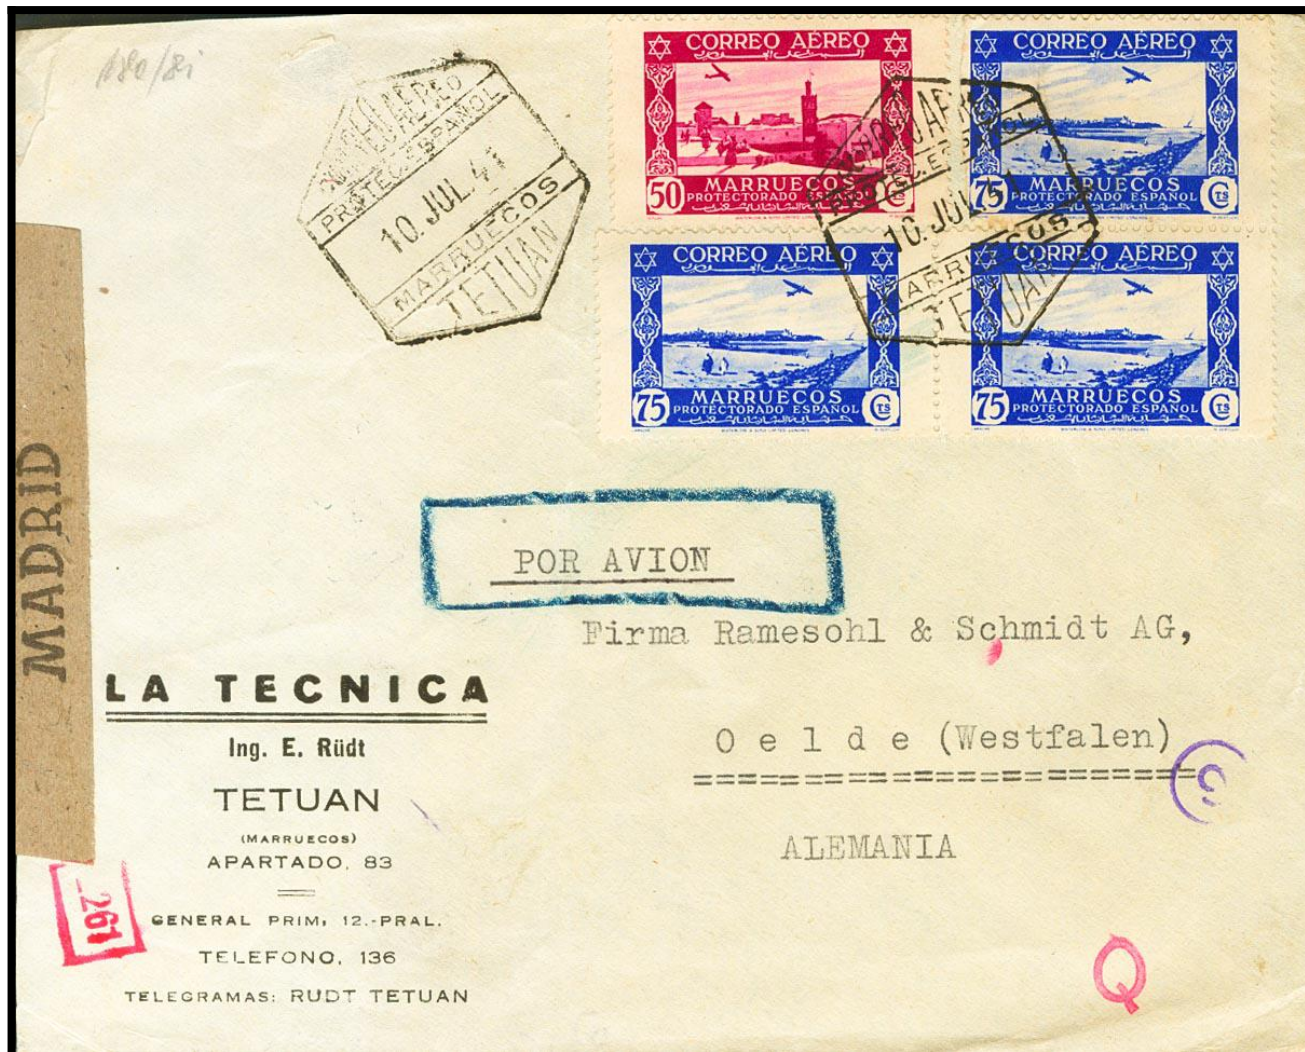

Lote: 886

Santa Croce Collection #99

SOBRE 190, 191(3). 1941. 50 cts rosa lila y 75 cts ultramar, tres sellos. TETUAN a OELDE (ALEMANIA). Al dorso etiquetas de censura alemanas. MAGNIFICA.

30

Geöffnet

Geöffi