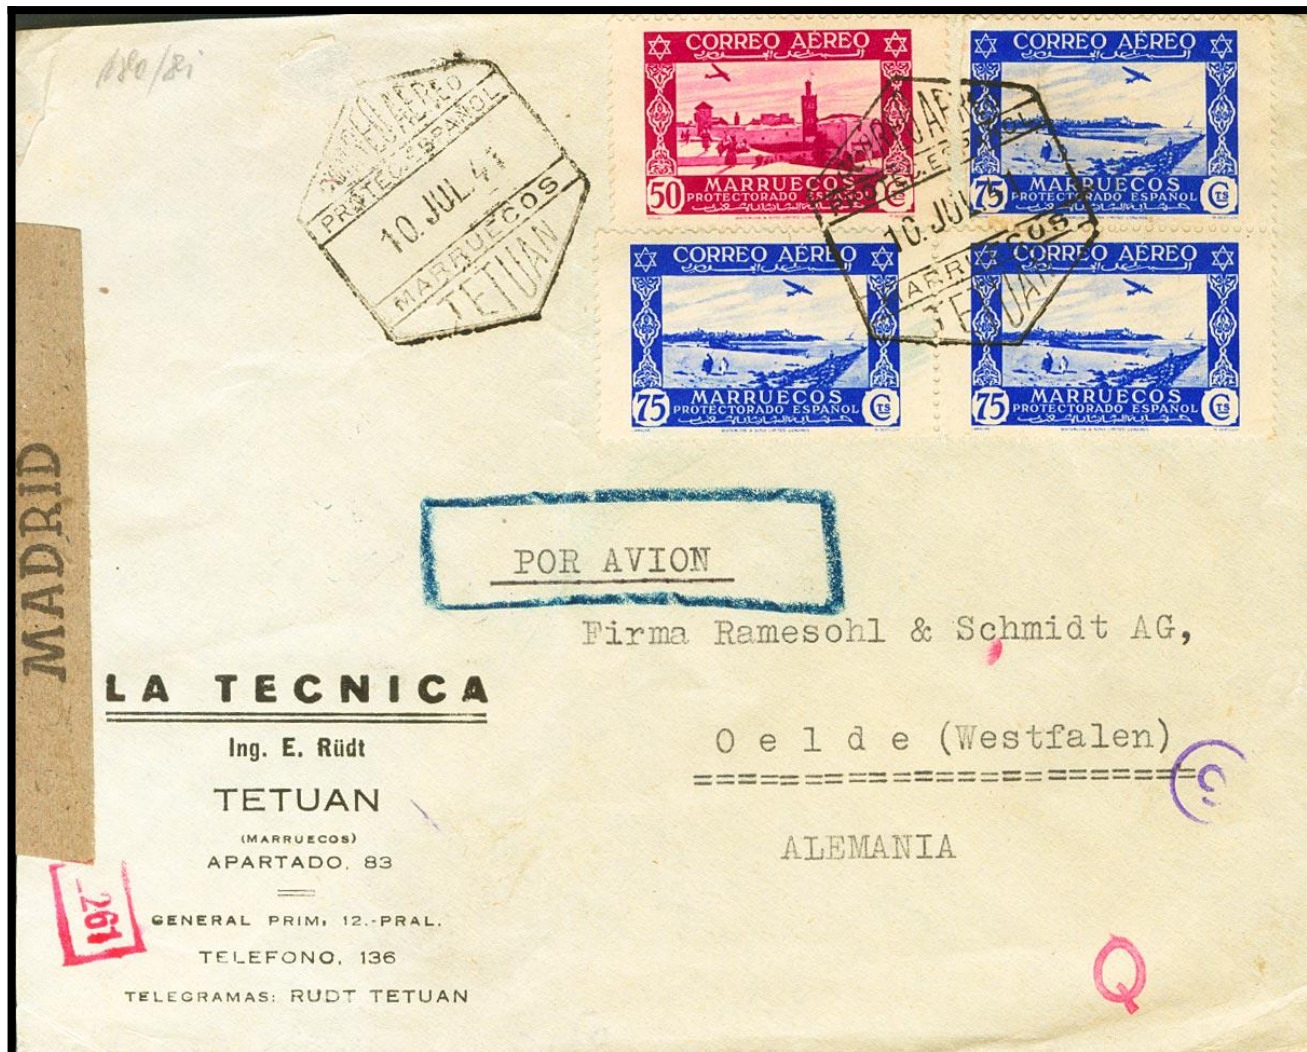

# Lote: 886

## Santa Croce Collection #99

SOBRE 190, 191(3). 1941. 50 cts rosa lila y 75 cts ultramar, tres sellos. TETUAN a OELDE (ALEMANIA). Al dorso etiquetas de censura alemanas. MAGNIFICA.

30

Geöffnet

Geöffi

RECEIVED  
CENSURA CUIDADANATIVA