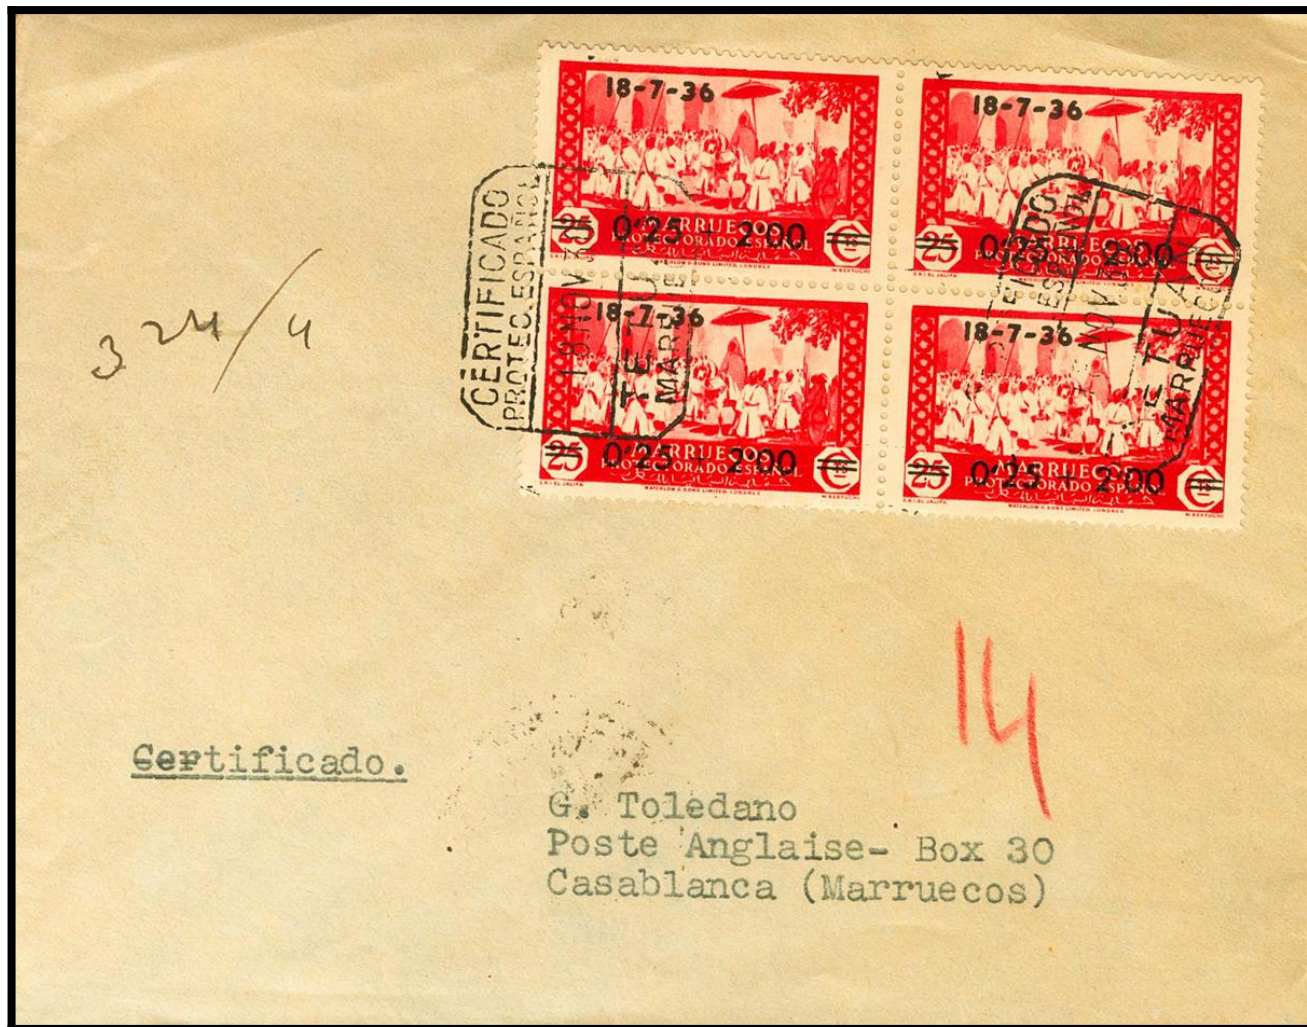

Lote: 879

Santa Croce Collection #99

SOBRE 161(3), 161hz. 1936. 0'25 + 2'00 sobre 25 cts rojo, bloque de cuatro, un sello variedad ACENTO SOBRE EL "2" DE 0'25. Certificado de TETUAN a CASABLANCA. Al dorso llegada. MAGNIFICA Y RARA.

(avisé) fo. o. de la poste anglaise
le 20.11.36 f 596g

CASABLANCA
20-11-36

CASABLANCA-POSTES
15
20
36
MAROC