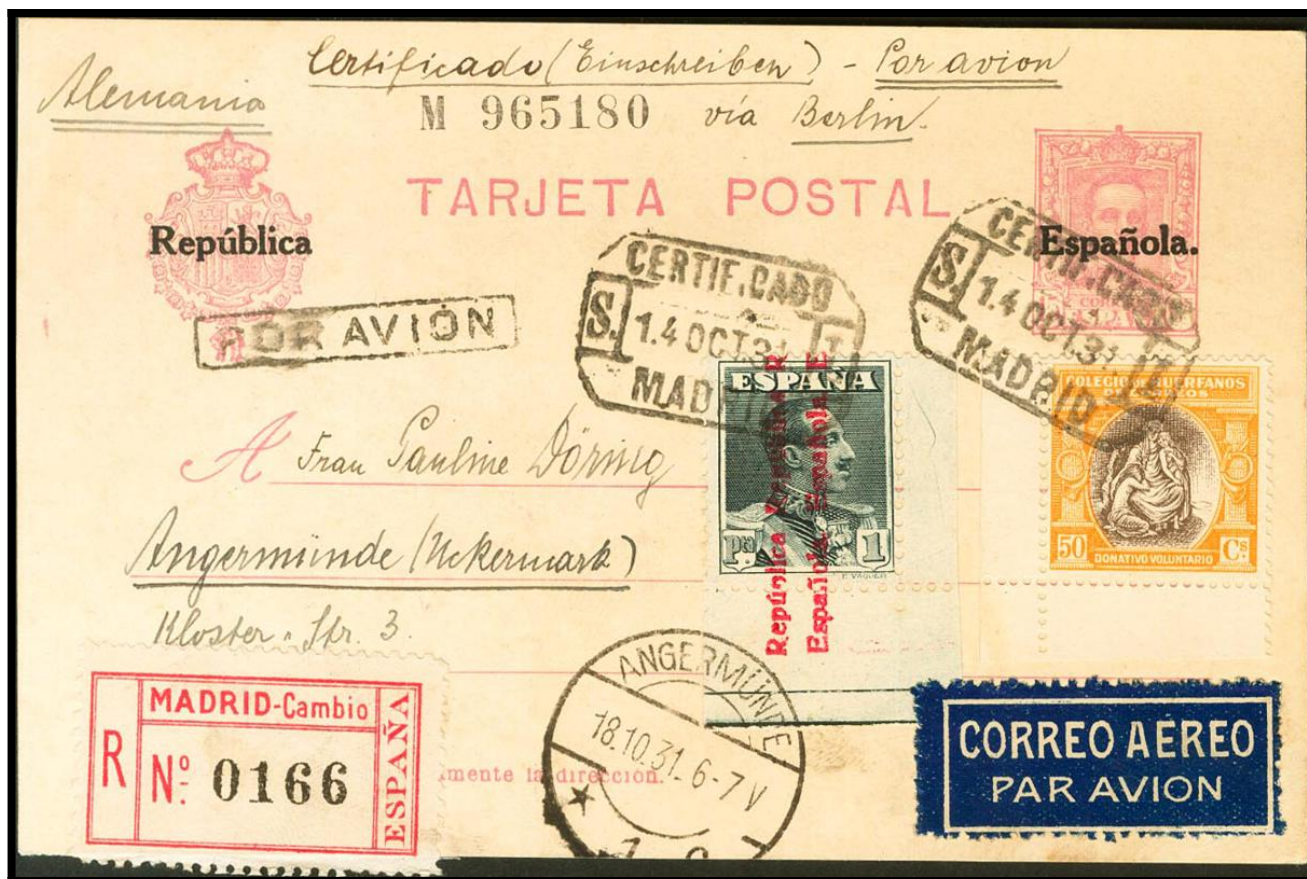

# Lote: 391

## Santa Croce Collection #99

SOBRE EP61, 602. 1931. 15 cts rosa sobre Tarjeta Entero Postal Certificada de MADRID a ANGERMÜNDE (ALEMANIA), con franqueo complementario de 1 pts pizarra y diversos valores (ambos borde de hoja). En el frente llegada. MAGNIFICA.

Madrid, den 12. October 1931.

Liebe Mutter! Deine Briefe sind mir

2. malte folgt, jedoch, beide, in einer  
Gefühlshaltung die meine Absicht zu

deine für wertvoll sind. Ich bin 15. 10. bei

ich noch in der Schule beschäftigt. Ich bin