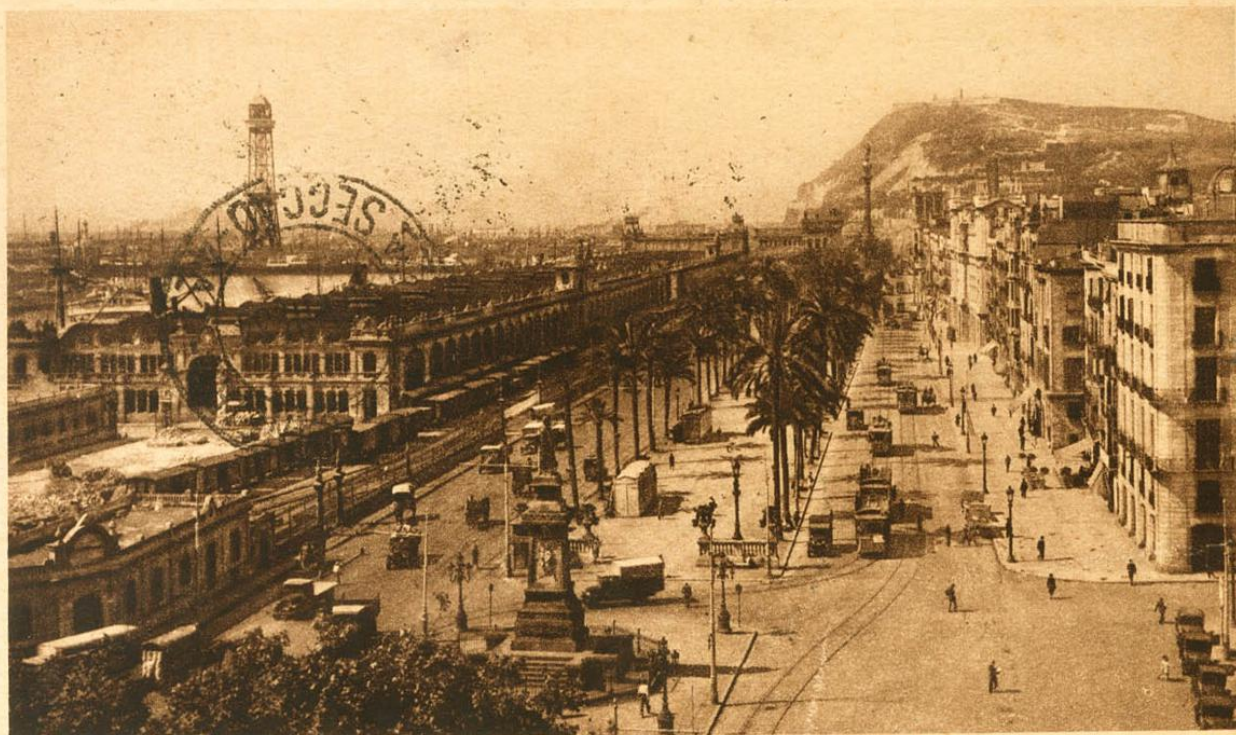

Lote: 915

Online Stamp Auction Spain and Colonies #98

SOBRE 674, 315, 495. 1934. 4 pts lila, 15 cts azul verdoso y 25 cts carmín. Tarjeta Postal por Correo Aéreo CATAPULTADO DESDE EL VAPOR ALEMÁN WESTFALEN de BARCELONA a RIO DE JANEIRO (BRASIL). En el frente indicación "Por Correo Aéreo Alemán Westfalen a América Sr". MAGNIFICA Y RARISIMA, SE TRATA DE UNO DE LOS PRIMEROS VUELOS CATAPULTADOS DE ESPAÑA, MUY POCAS CONOCIDAS.