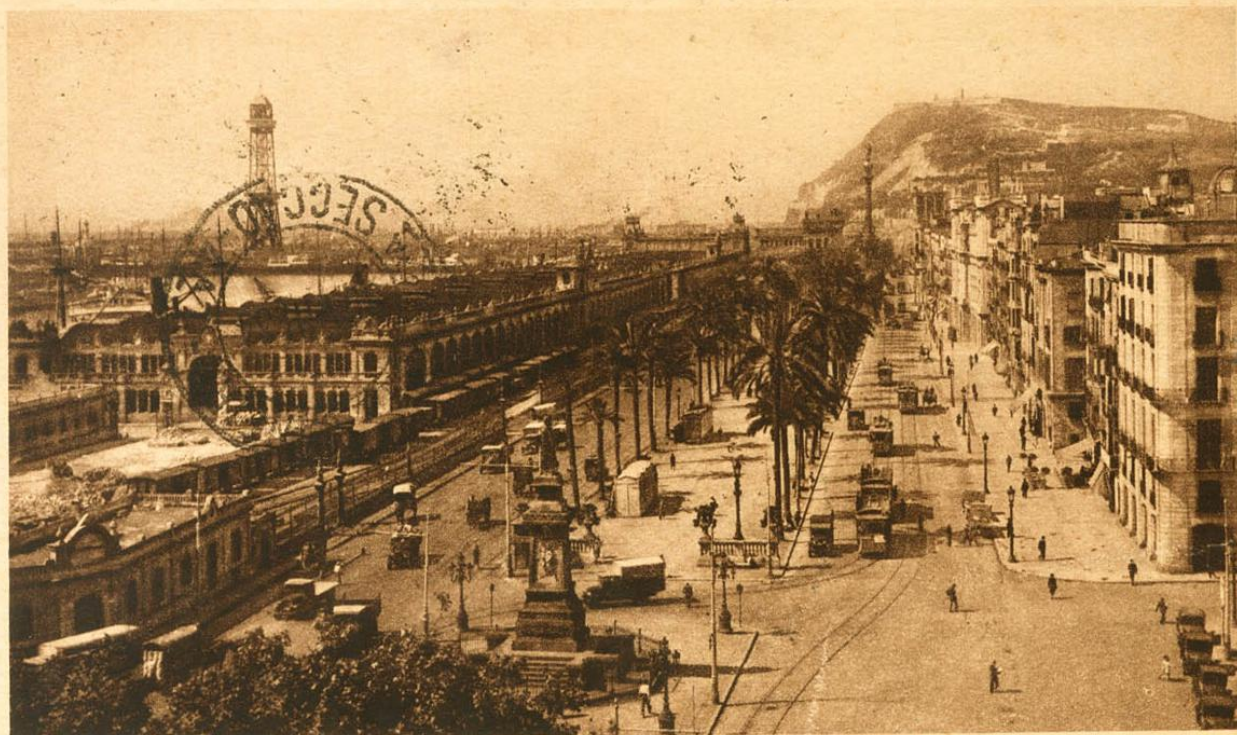

## Online Stamp Auction Spain and Colonies #98

SOBRE 674, 315, 495. 1934. 4 pts lila, 15 cts azul verdoso y 25 cts carmín. Tarjeta Postal por Correo Aéreo CATAPULTADO DESDE EL VAPOR ALEMÁN WESTFALEN de BARCELONA a RIO DE JANEIRO (BRASIL). En el frente indicación "Por Correo Aéreo Alemán Westfalen a América Sr". MAGNIFICA Y RARISIMA, SE TRATA DE UNO DE LOS PRIMEROS VUELOS CATAPULTADOS DE ESPAÑA, MUY POCAS CONOCIDAS.