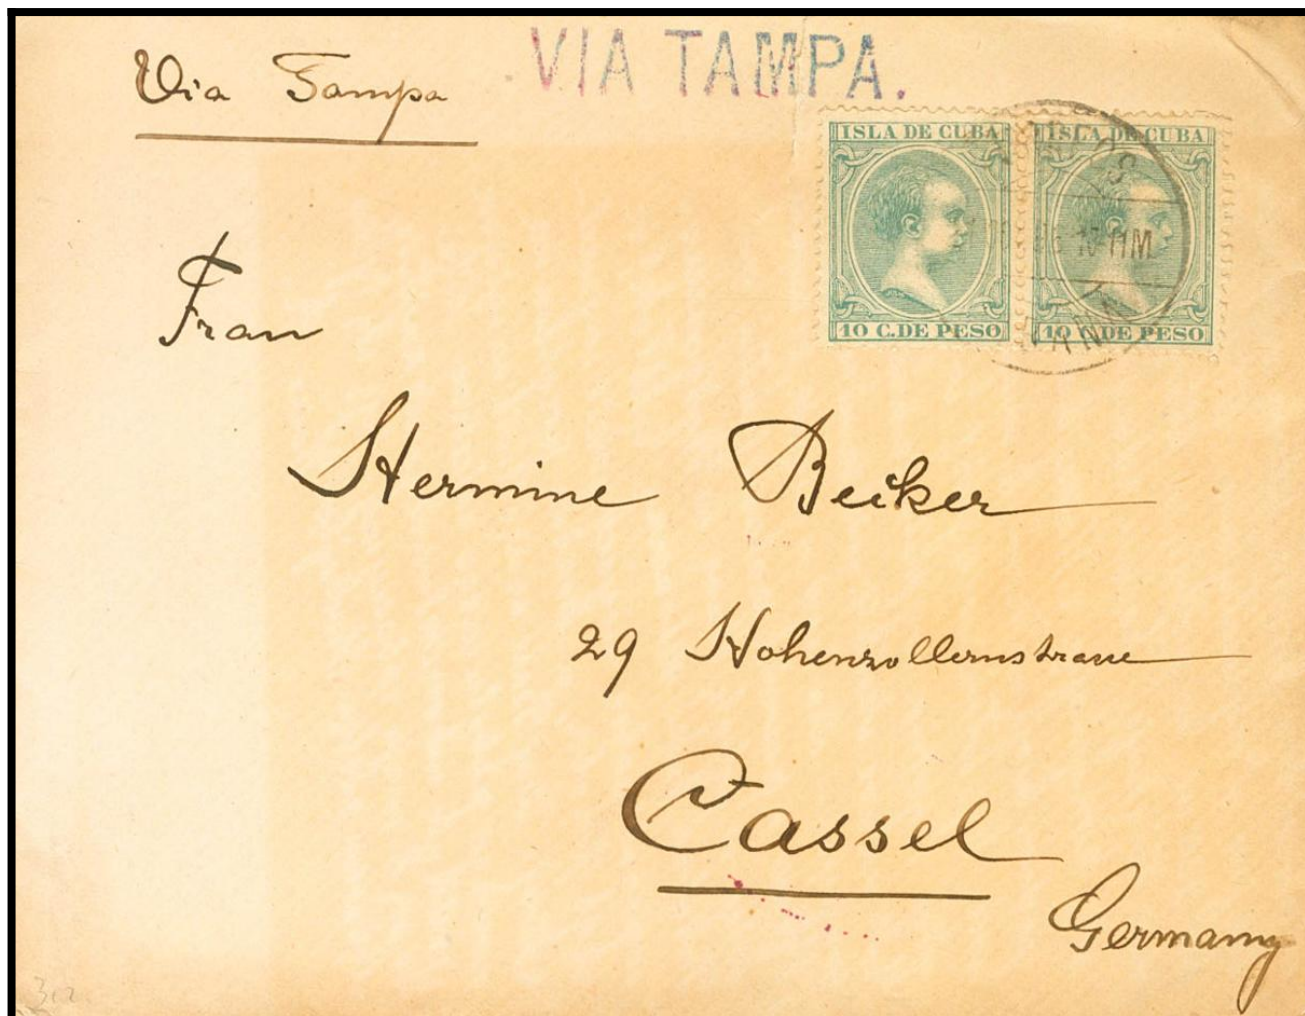

Lote: 1442

Online Stamp Auction Spain and Colonies #98

SOBRE 150(2). 1896. 10 cts verde azul, pareja (un sello con fallo de impresión en la cara). LA HABANA a CASSEL (ALEMANIA). En el frente manuscrito y estampado VIA TAMPA, en azul. MAGNIFICA.

Handwritten text at the top of the envelope flap.

IPMANN
21.07.96
HABANA

CASSEL
-5.11.96. 4-5N
ANKUNFT b

TeER

50