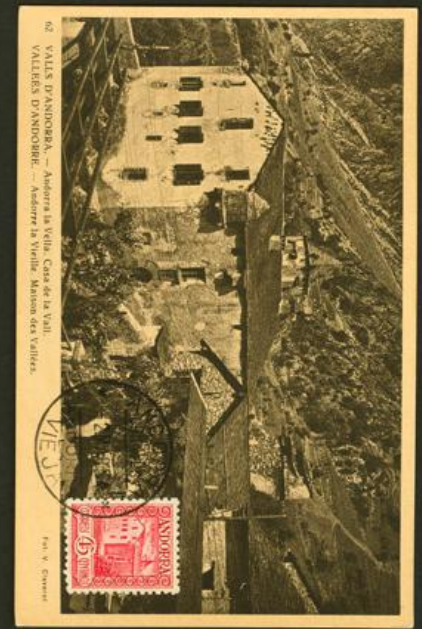

13. República d'Andorra - Ribera d'Arinsal
As hores de l'Arinsal