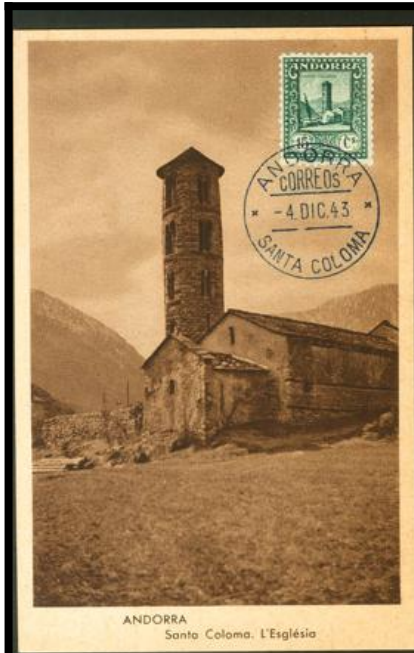

Lote: 1427

Online Stamp Auction Spain and Colonies #98

SOBRE 29, 31/33, 36, 38, 44. (1947ca). 5 cts castaño, 10 cts verde amarillo, 15 cts azul verdoso, 15 cts verde, 30 cts rosa, 45 cts rosa y 20 cts rojo, sobre diferentes Tarjetas Máximas. MAGNIFICAS.