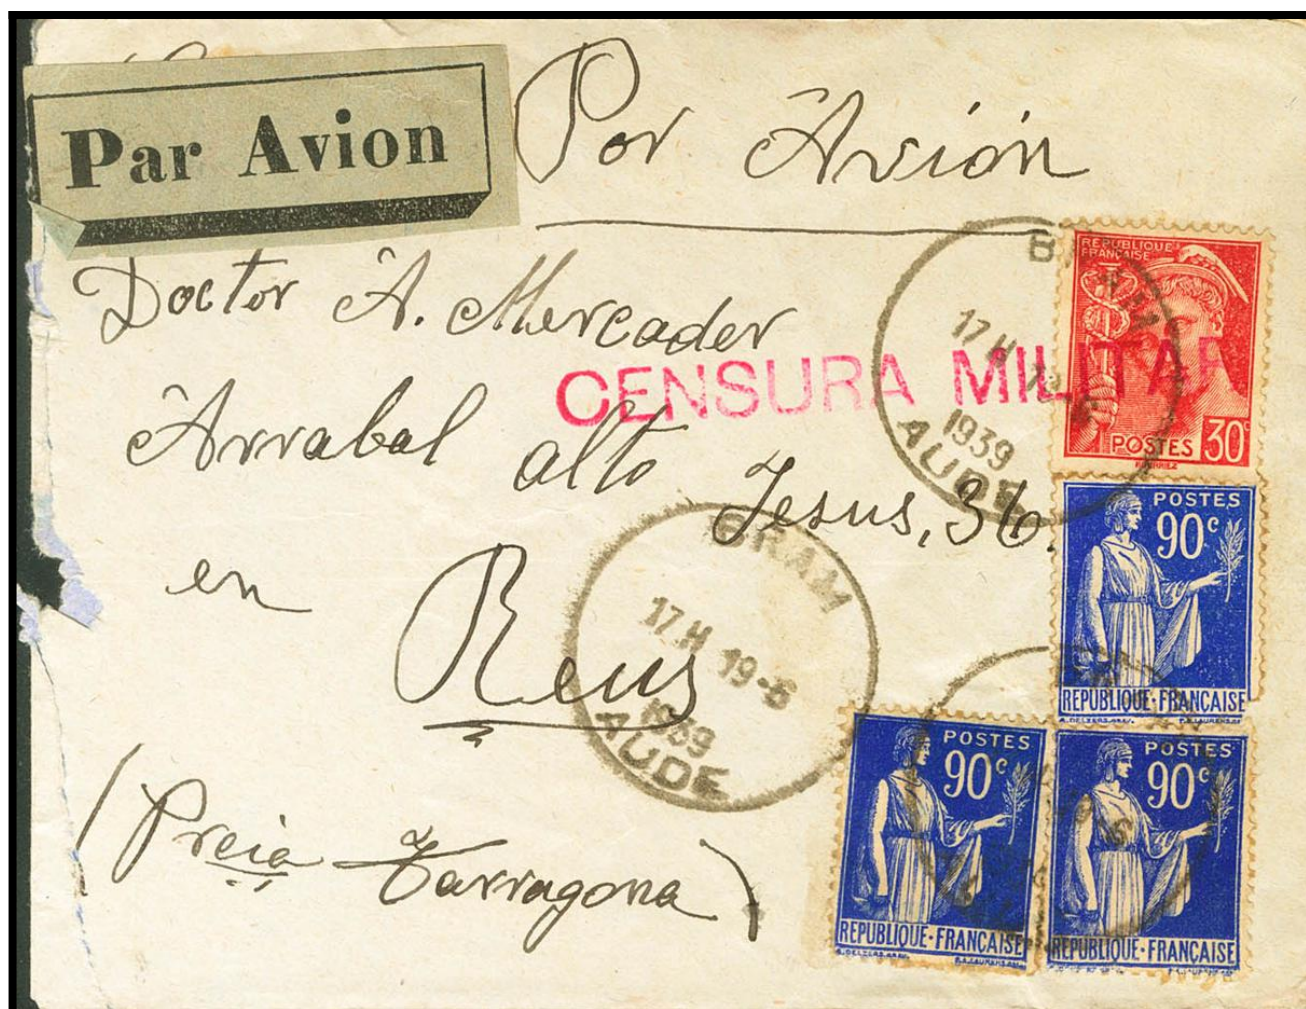

Lote: 890

Online Stamp Auction Spain and Colonies #97

SOBRE 1939. 90 cts azul, tres sellos y 30 cts rosa de Francia. BRAM a REUS (TARRAGONA), remitida por un español internado en el Campo Bram. Matasello BRAM / AUDE y marca CENSURA MILITAR. MAGNIFICA Y RARA.